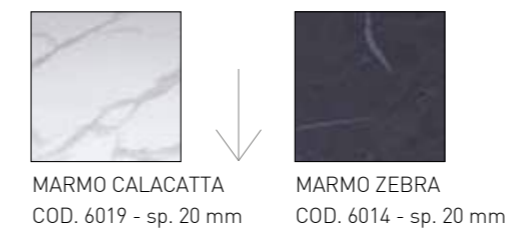

DESCRIZIONE: DUE ALLUNGHE DA 40 CM CON CARRELLO ESTRAIBILE

PIANO: ALLUNGA IN VETROCERAMICA

GAMBE: IN METALLO VERNICIATO

NB: L' ABBINAMENTO PIANO / GAMBE È PREDEFINITO

02

/Genius

02

/Genius