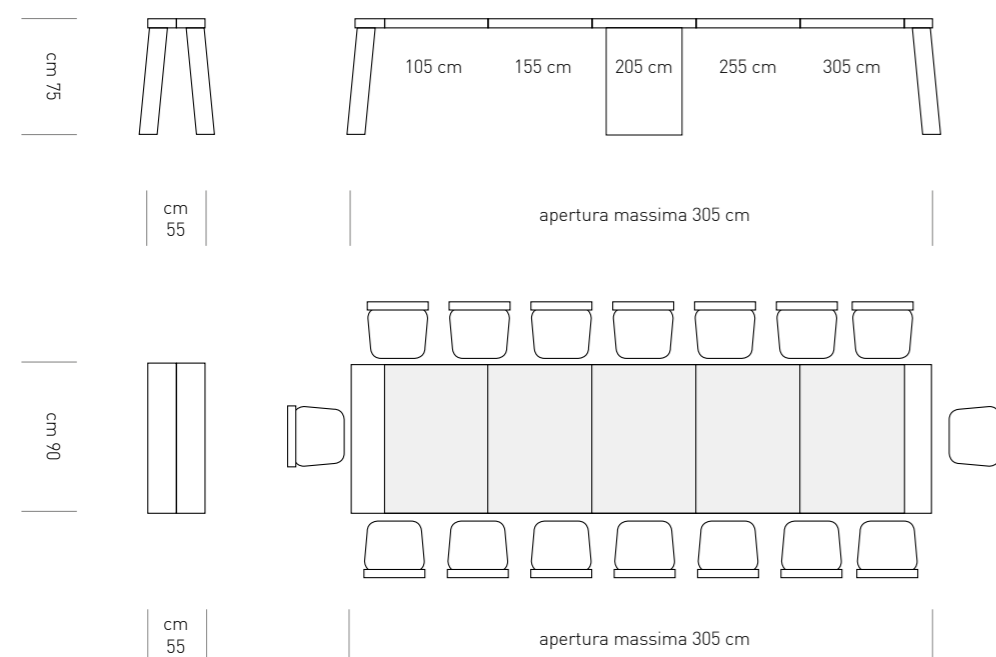

Scheda tecnica

DESCRIZIONE: CONSOLLE / TAVOLO A 5 ALLUNGHE DI 50cm CAD.

PIANO: IN LAMINATO

MARMO CALACATTA
COD. 6019
sp. 20 mm

MARMO ZEBRA
COD. 6014
sp. 20 mm

ROVERE
COD. 4587
sp. 20 mm

PIANO: IN MELAMINICO