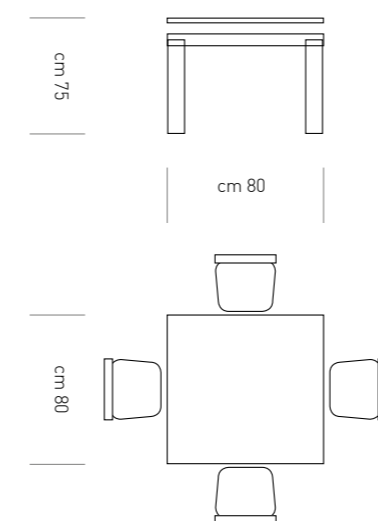

Cosmic

DESCRIZIONE: TAVOLO FISSO

cm 75

diametro cm 110

cm 110

Cosmic Glass

PIANO

VETRO TRASPARENTE

NERO OPACO

NB: L' ABBINAMENTO PIANO / GAMBA È PREDEFINITO

Fast / Bianco

Fast / Tortora

Fast / Silver

Fast

Scheda tecnica

DESCRIZIONE: TAVOLO FISSO