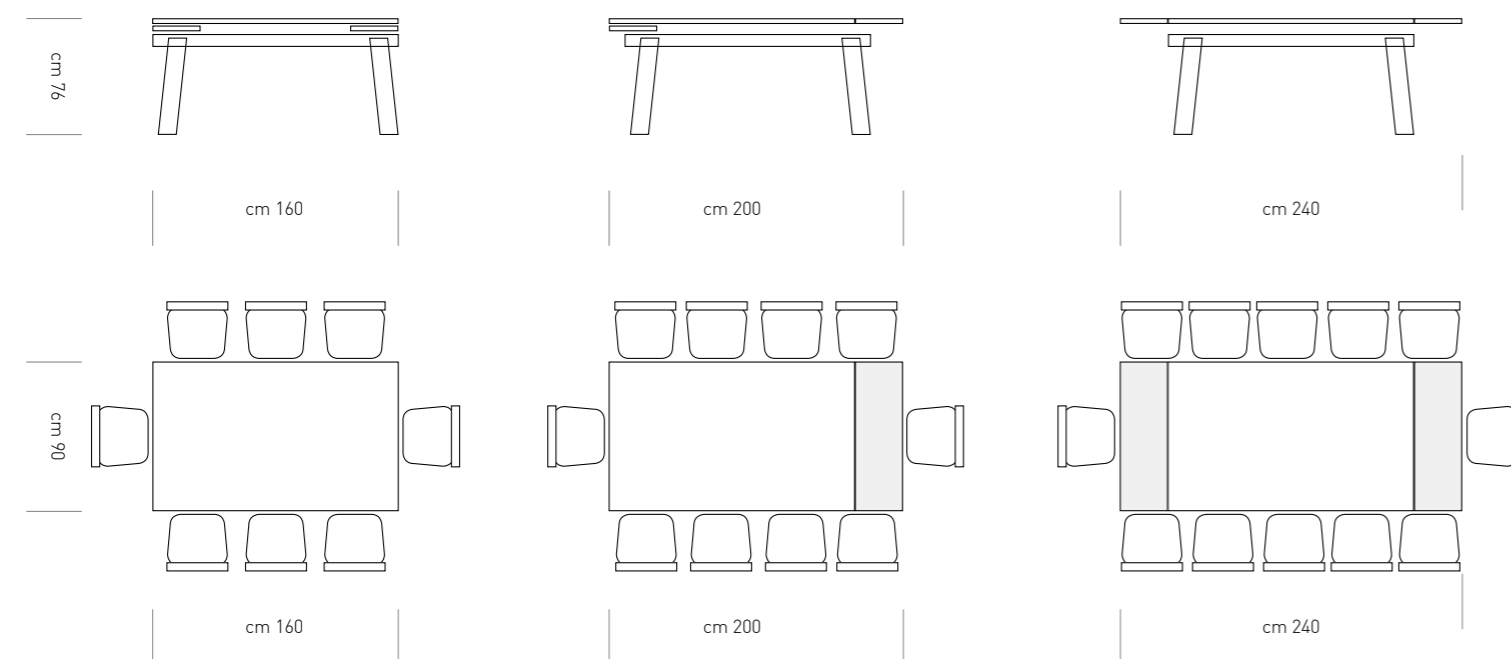

/Genius

02

/Genius

DESCRIZIONE: DUE ALLUNGHE DA 40 CM CON CARRELLO ESTRAIBILE

PIANO: ALLUNGA IN VETRO

GAMBE: IN LEGNO MASSELLO / METALLO

NB: L' ABBINAMENTO PIANO / GAMBE È PREDEFINITO

03