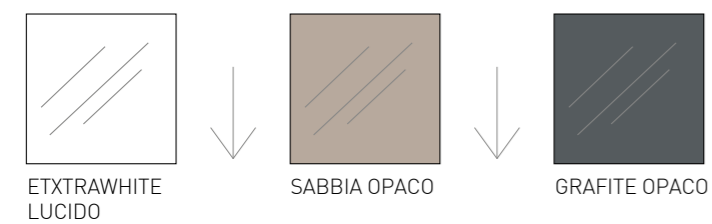

11

/Astral

11
/Astral

11

/Astral

DESCRIZIONE: UNA ALLUNGA DA 70 CM CON CARRELLO ESTRAIBILE

PIANO: IN VETRO / ALLUNGA LEGNO LACCATO OPACO

GAMBE: IN METALLO VERNICIATO