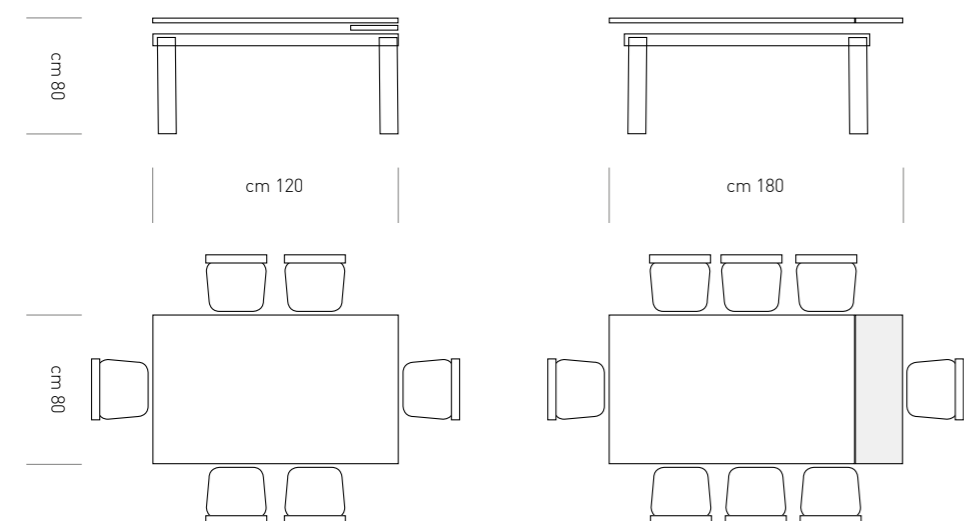

GRAFITE

NB: SPECIFICARE L'ABBINAMENTO GAMBE / PIANO

16

/Omega

16

/Omega

ABITARE
INTERIOR

DESCRIZIONE: ALLUNGA DA 60 CM