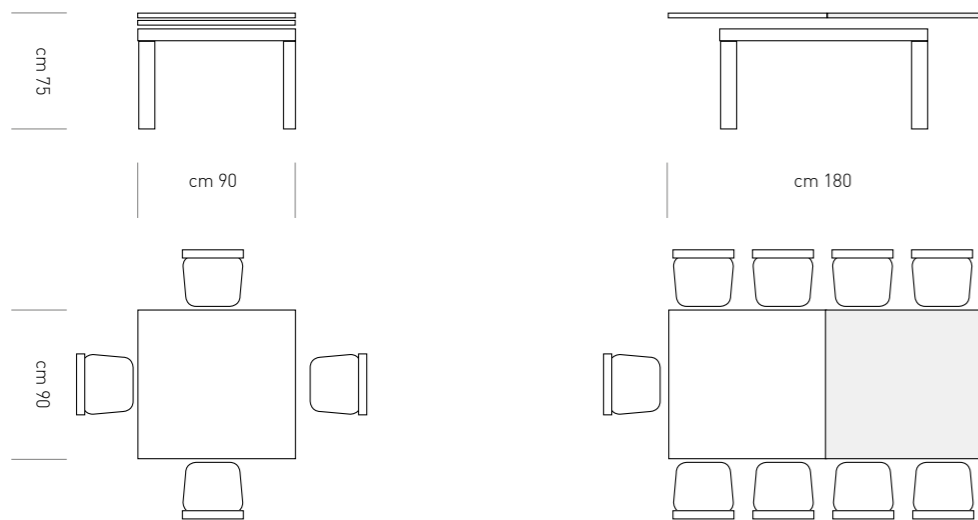

DESCRIZIONE: ALLUNGA A RADDOPPIO PIANO

Liberty 01