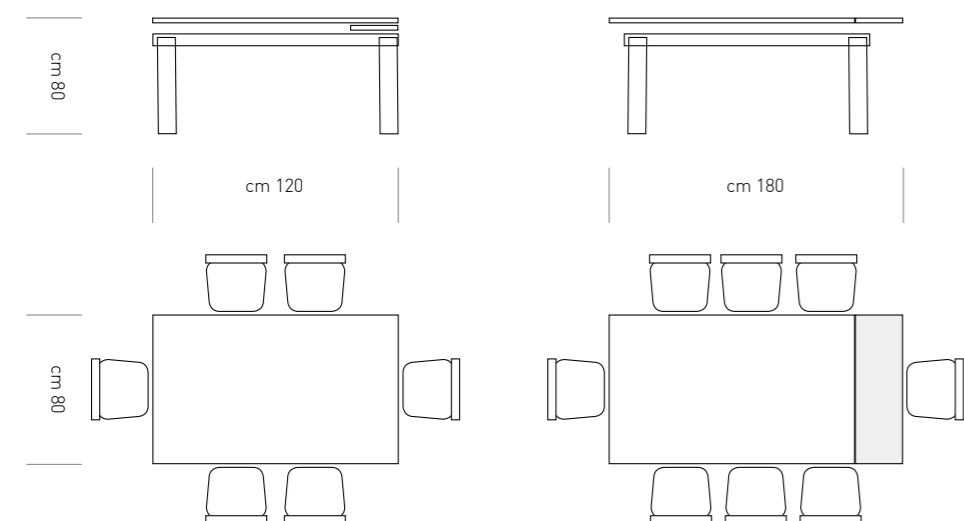

NB: SPECIFICARE L'ABBINAMENTO GAMBE / PIANO

17 Action

17

/Action

DESCRIZIONE: ALLUNGA DA 60 CM

Action 120

DESCRIZIONE: ALLUNGA DA 60 CM

Action 140