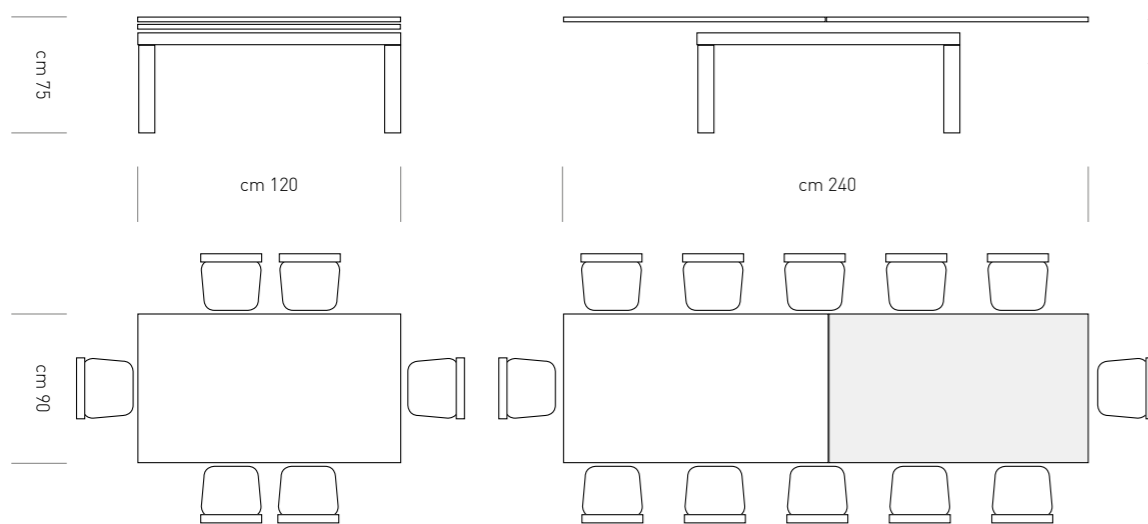

DESCRIZIONE: ALLUNGA A RADDOPPIO PIANO

Liberty 03

PIANO: VETRO

EXTRA WHITE LUCIDO

GAMBE: METALLO VERNICIATO

SILVER