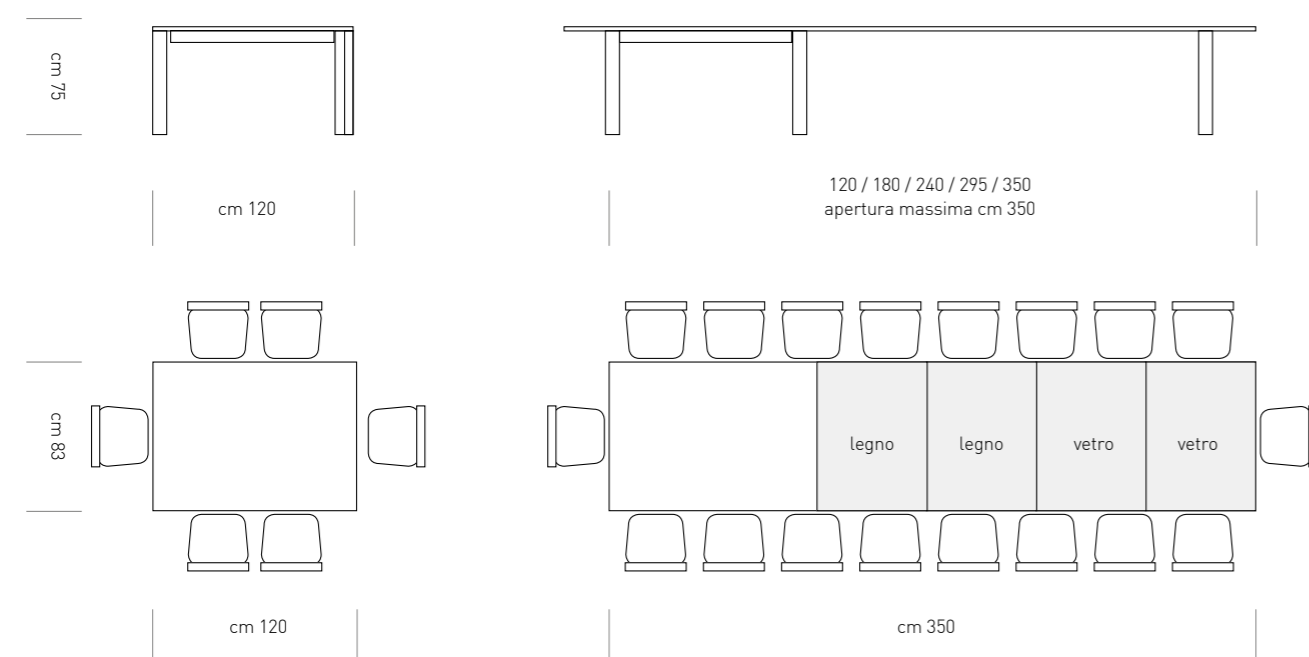

FOCUS

18

/Focus

18

/Focus

DESCRIZIONE: PIANO VETRO - QUATTRO ALLUNGHE (2 IN VETRO / 2 IN LEGNO)

PIANO: VETRO - ALLUNGHE IN VETRO / LEGNO LACCATO

GAMBE