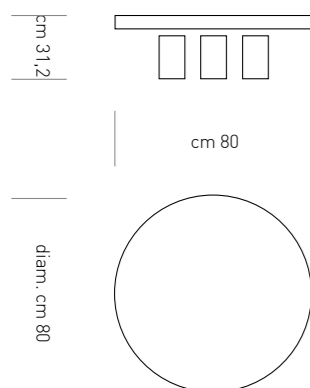

VETRO TRASPARENTE
BASE LEGNO BIANCO LUCIDO