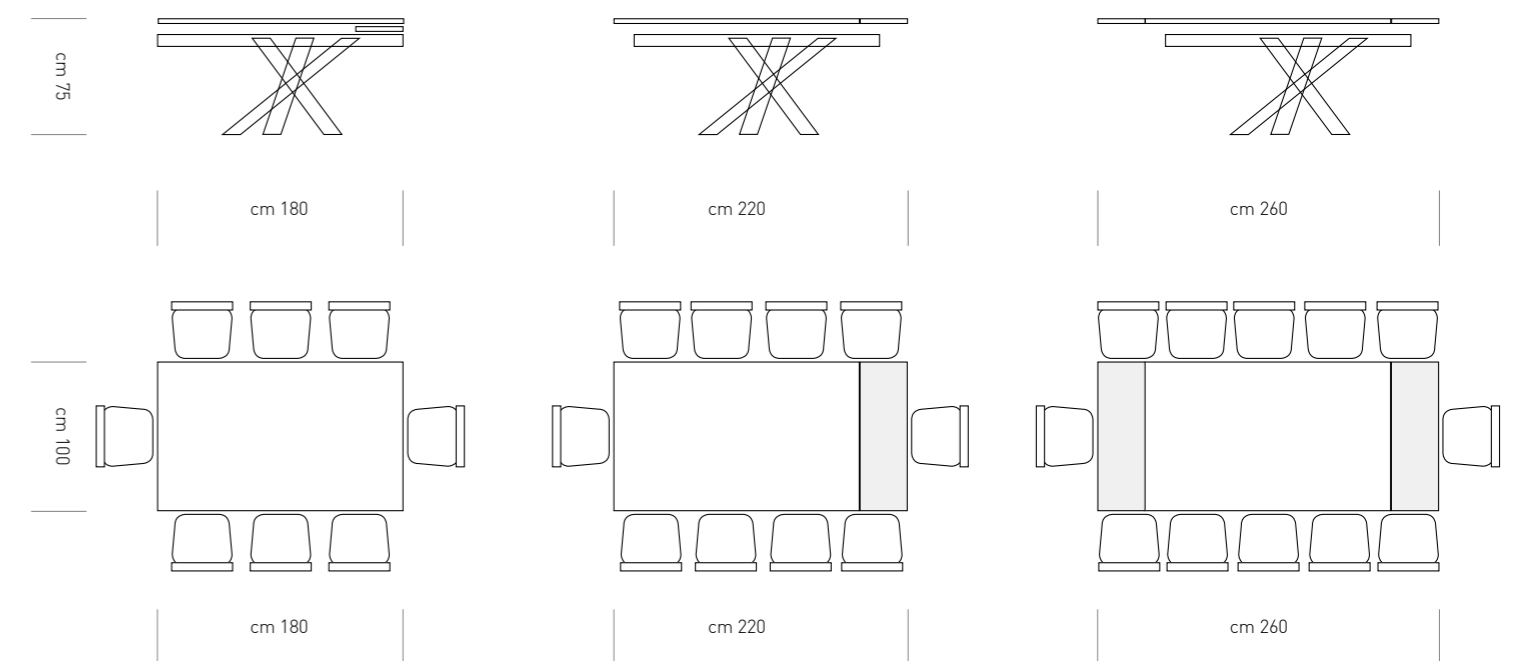

DESCRIZIONE: DUE ALLUNGHE DA 40 CM CON CARRELLO ESTRAIBILE

PIANO: ALLUNGA IN VETROCERAMICA

GAMBE: IN METALLO VERNICIATO

NB: L' ABBINAMENTO PIANO / GAMBE È PREDEFINITO

02

/Genius

02

/Genius