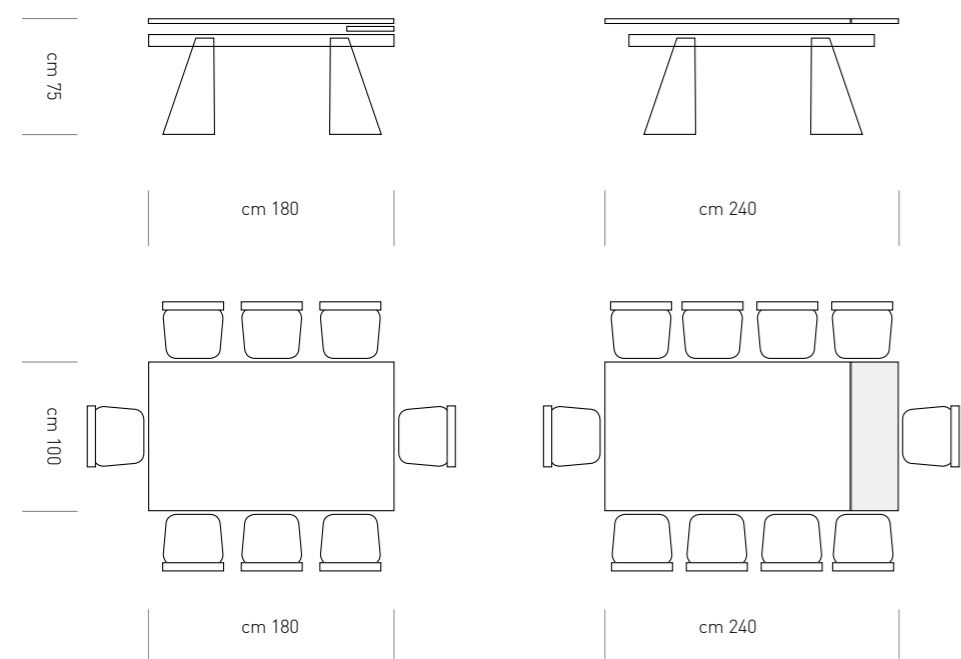

DESCRIZIONE: ALLUNGA DA 60 CM CON PIANO ESTRAIBILE

PIANO: IN LAMINATO

MARMO CALACATTA
COD. 6019 - sp. 20 mm

MARMO ZEBRA
COD. 6014 - sp. 20 mm

ROVERE
COD. 4587 - sp. 20 mm

RUGGINE
COD. 3294 - sp. 40 mm

ROVERE
COD. 4587 - sp. 40 mm

07

Akita

DESCRIZIONE: ALLUNGA DA 60 CM CON PIANO ESTRAIBILE

PIANO: IN LAMINATO

MARMO CALACATTA
COD. 6019 - sp. 20 mm

MARMO ZEBRA
COD. 6014 - sp. 20 mm

ROVERE
COD. 4587 - sp. 20 mm

RUGGINE
COD. 3294 - sp. 40 mm