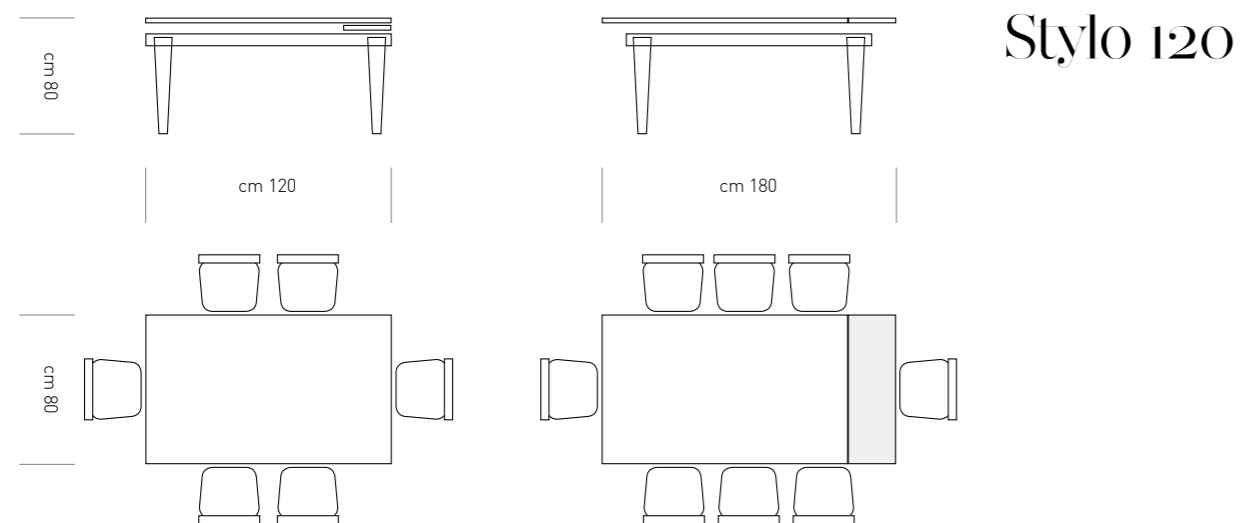

BASE: U

VETRO TRASPARENTE

13

/Stylelo

13

/Stylo

DESCRIZIONE: ALLUNGA DA 60 CM

DESCRIZIONE: ALLUNGA DA 60 CM