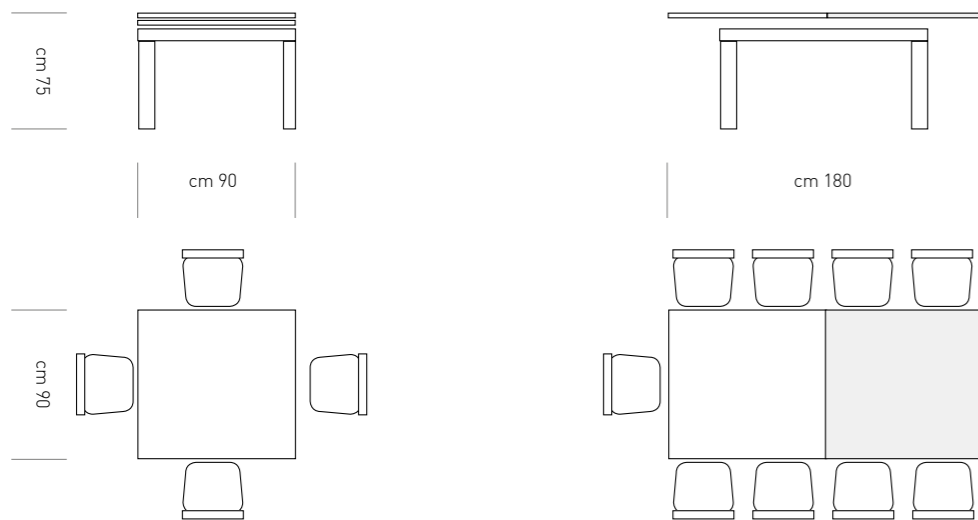

FOCUS

18

/Focus

18

/Focus

DESCRIZIONE: PIANO VETRO - QUATTRO ALLUNGHE (2 IN VETRO / 2 IN LEGNO)

PIANO: VETRO - ALLUNGHE IN VETRO / LEGNO LACCATO

GAMBE

NB: L' ABBINAMENTO PIANO / GAMBE È PREDEFINITO

19

Liberty

Liberty 05
Liberty 02

DESCRIZIONE: ALLUNGA A RADDOPPIO PIANO

Liberty 05

DESCRIZIONE: ALLUNGA A RADDOPPIO PIANO

Liberty 02