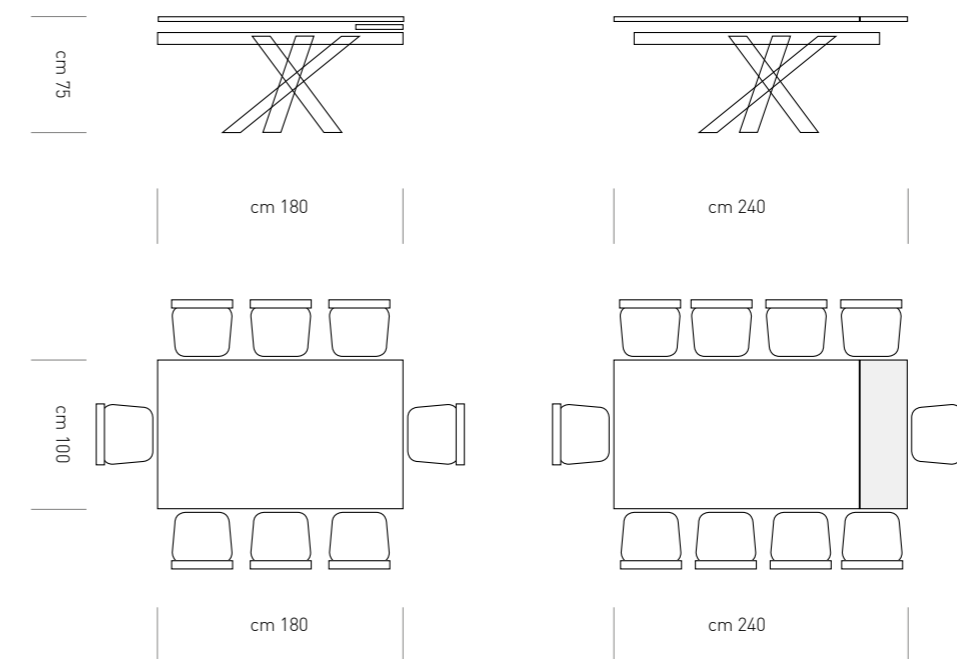

DESCRIZIONE: ALLUNGA DA 60 CM CON PIANO ESTRAIBILE

PIANO: IN LAMINATO

MARMO CALACATTA
COD. 6019 - sp. 20 mm

MARMO ZEBRA
COD. 6014 - sp. 20 mm

ROVERE
COD. 4587 - sp. 20 mm

RUGGINE
COD. 3294 - sp. 40 mm

ROVERE
COD. 4587 - sp. 40 mm