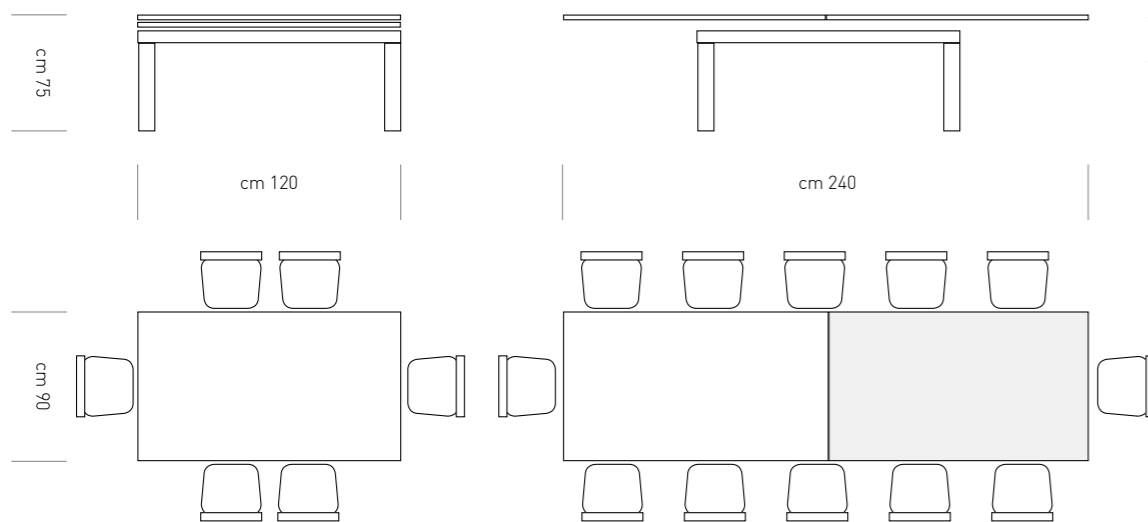

FOCUS

18

/Focus

18

/Focus

DESCRIZIONE: PIANO VETRO - QUATTRO ALLUNGHE (2 IN VETRO / 2 IN LEGNO)

PIANO: VETRO - ALLUNGHE IN VETRO / LEGNO LACCATO

GAMBE

NB: L' ABBINAMENTO PIANO / GAMBE È PREDEFINITO

19

Liberty

Liberty 05
Liberty 02

DESCRIZIONE: ALLUNGA A RADDOPPIO PIANO

Liberty 05

DESCRIZIONE: ALLUNGA A RADDOPPIO PIANO

Liberty 02