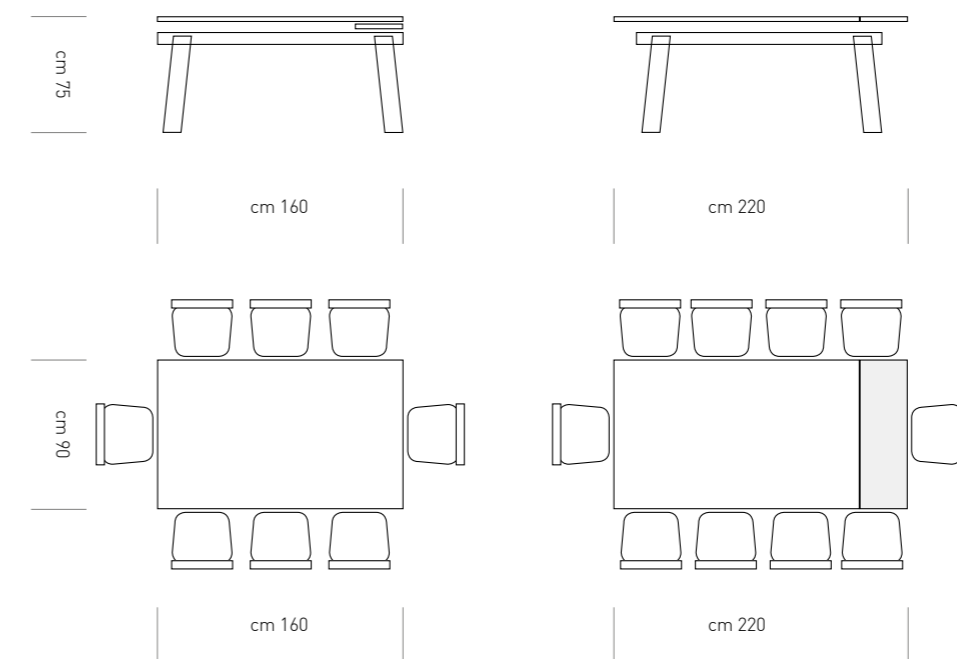

/Eclipse

09

/Eclipse

09

/Eclipse

Eclipse

Scheda tecnica

DESCRIZIONE: ALLUNGA DA 60 CM CON CARRELLO ESTRAIBILE GIREVOLE