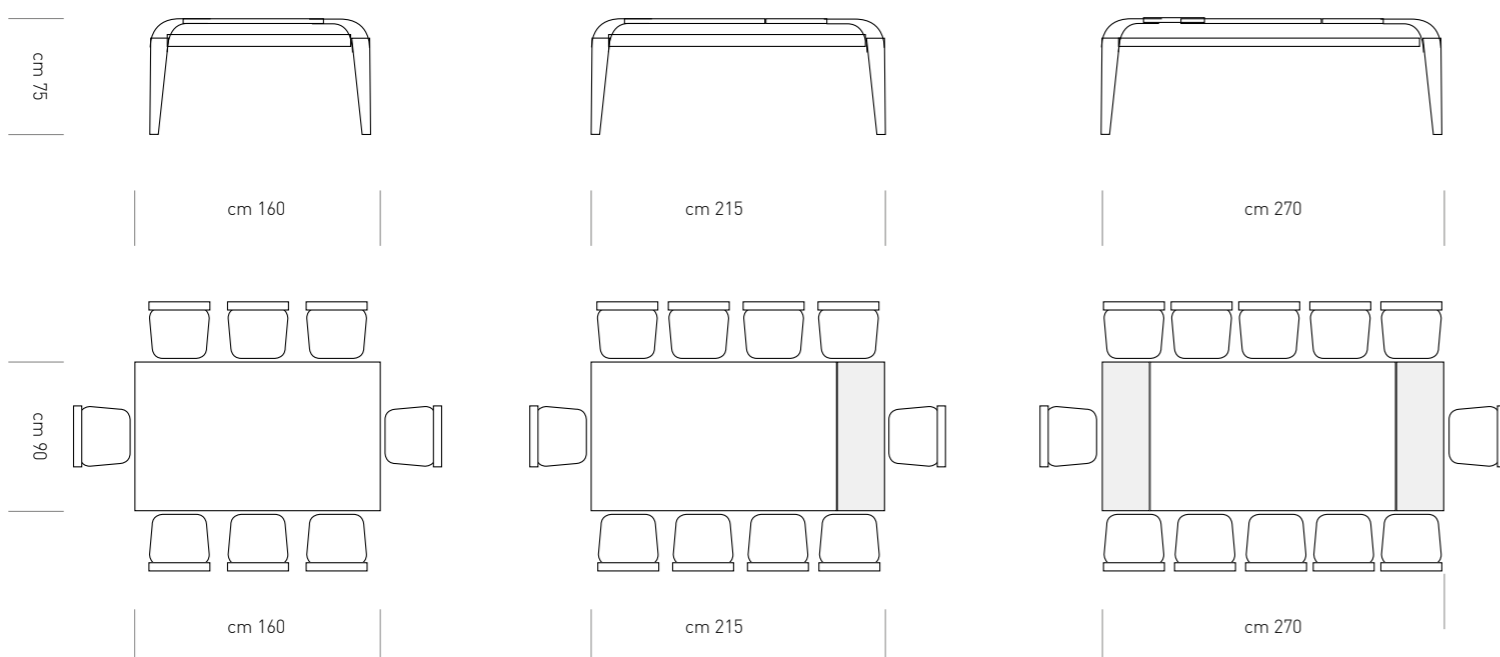

/Genius

02

/Genius

DESCRIZIONE: DUE ALLUNGHE DA 40 CM CON CARRELLO ESTRAIBILE

PIANO: ALLUNGA IN VETRO

GAMBE: IN LEGNO MASSELLO / METALLO

NB: L' ABBINAMENTO PIANO / GAMBE È PREDEFINITO

03

New Mikol

03

/New Mikol

03

New Mikol

DESCRIZIONE: DUE ALLUNGHE DA 55 CM

PIANO: VETRO SERIGRAFATO OPACO / ALLUNGHE IN LEGNO VERNICIATO OPACO

GAMBE: LEGNO VERNICIATO OPACO

NB: L' ABBINAMENTO PIANO / GAMBE È PREDEFINITO

04

/Krea

04

/Krea

04

Krea

DESCRIZIONE: ALLUNGA DA 60 CM CON PIANO ESTRAIBILE