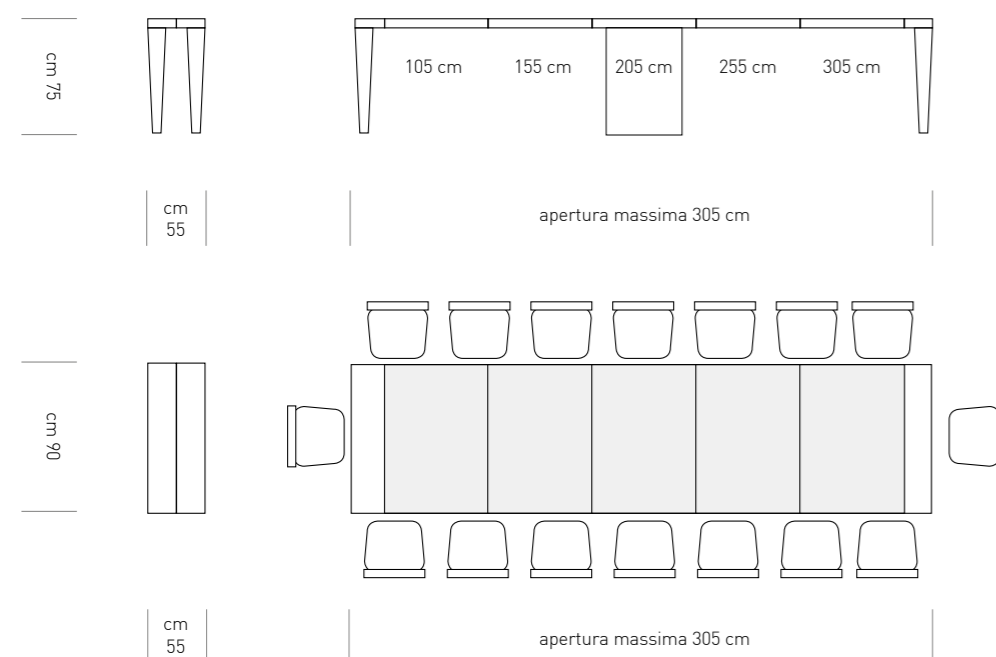

/Stylo Console

14

/Stylo Console

14

/Stylo Console

Stylo Console

Scheda tecnica

DESCRIZIONE: CONSOLLE / TAVOLO A 5 ALLUNGHE di 50cm CAD.