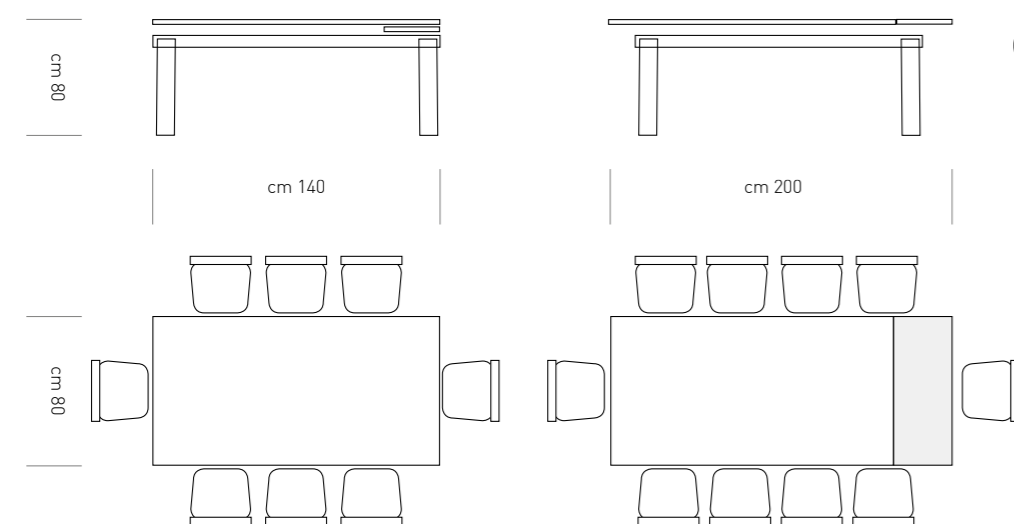

DESCRIZIONE: ALLUNGA DA 60 CM

Omega 140

PIANO: MELAMINICO

GAMBE: METALLO VERNICIATO

NB: SPECIFICARE L'ABBINAMENTO GAMBE / PIANO