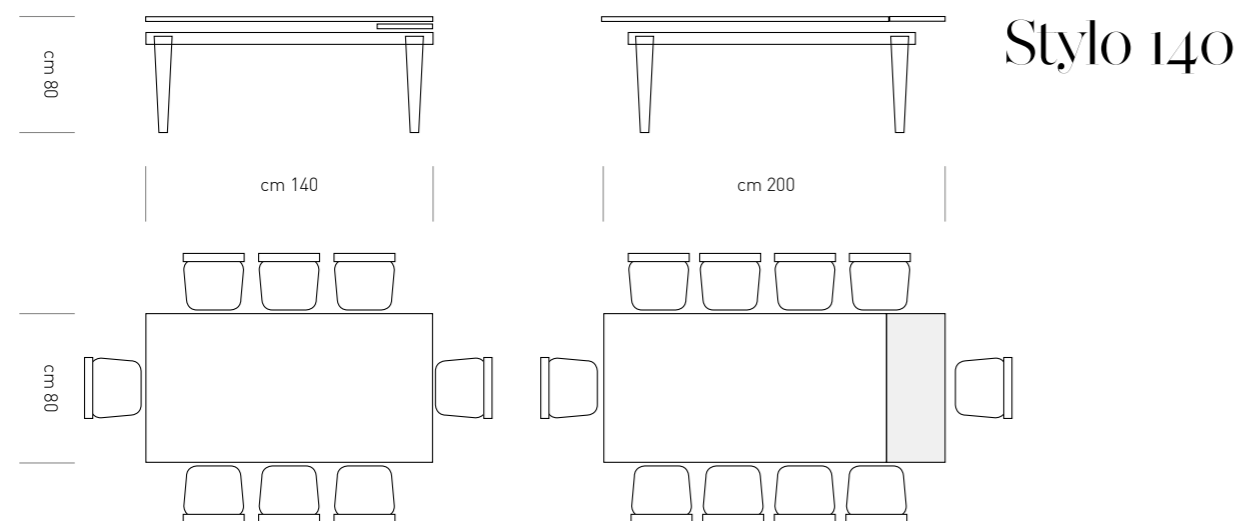

BASE: U

VETRO TRASPARENTE

13

/Stylelo

13

/Stylo

DESCRIZIONE: ALLUNGA DA 60 CM

DESCRIZIONE: ALLUNGA DA 60 CM