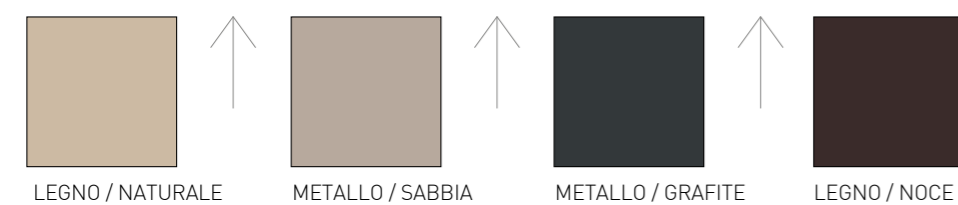

/Genius

02

/Genius

DESCRIZIONE: DUE ALLUNGHE DA 40 CM CON CARRELLO ESTRAIBILE

PIANO: ALLUNGA IN VETRO

GAMBE: IN LEGNO MASSELLO / METALLO

NB: L' ABBINAMENTO PIANO / GAMBE È PREDEFINITO

03