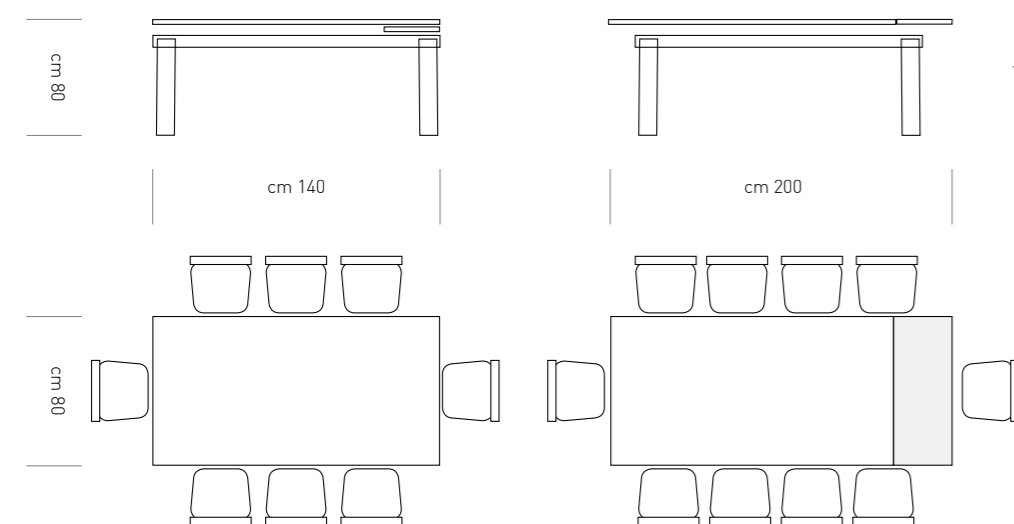

NB: SPECIFICARE L'ABBINAMENTO GAMBE / PIANO

17 Action

17

/Action

DESCRIZIONE: ALLUNGA DA 60 CM

Action 120

DESCRIZIONE: ALLUNGA DA 60 CM

Action 140