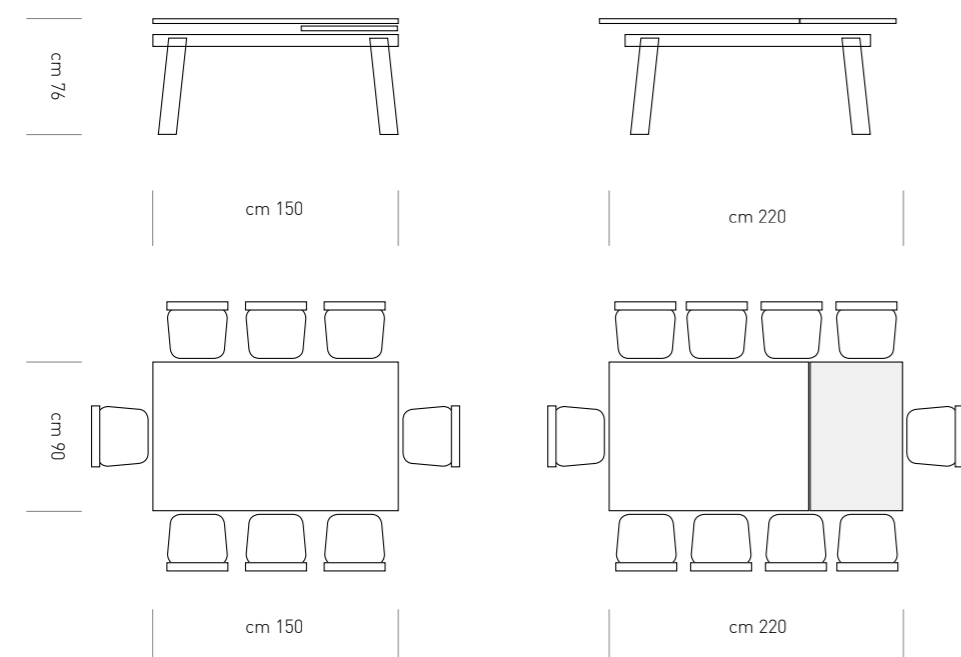

11

/Astral

11
/Astral

11

/Astral

DESCRIZIONE: UNA ALLUNGA DA 70 CM CON CARRELLO ESTRAIBILE

PIANO: IN VETRO / ALLUNGA LEGNO LACCATO OPACO

GAMBE: IN METALLO VERNICIATO