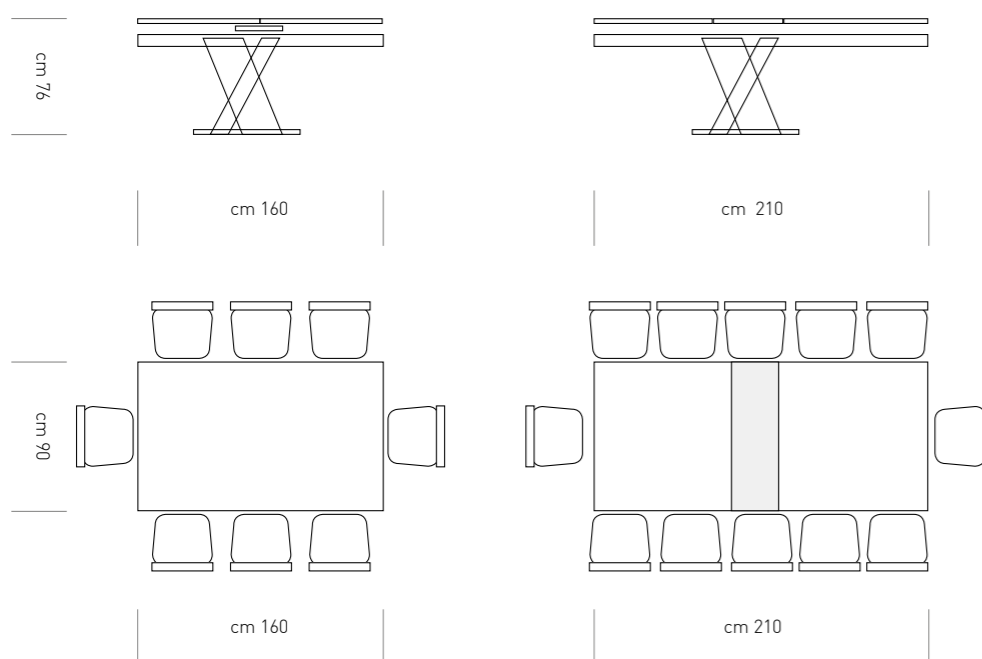

DESCRIZIONE: ALLUNGA DA 50 CM CON CARRELLO ESTRAIBILE

PIANO: IN VETRO

VETRO GRAFITE OPACO

BASE

ACCIAIO SPAZZOLATO

ABITARE
INTERIOR