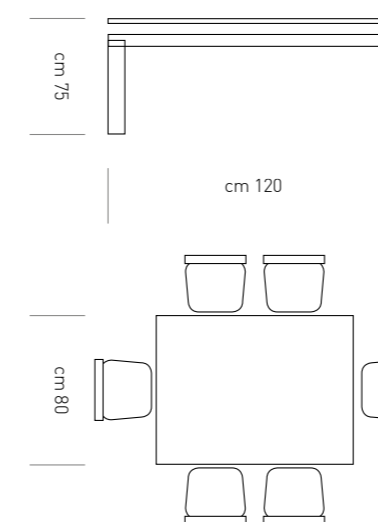

Fast 05

DESCRIZIONE: TAVOLO FISSO