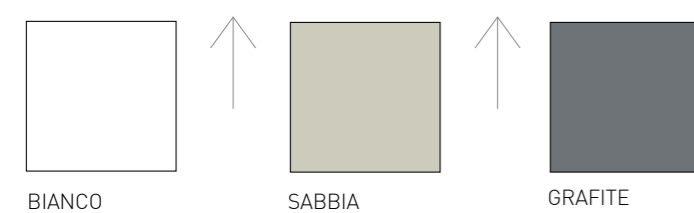

FOCUS

18

/Focus

18

/Focus

DESCRIZIONE: PIANO VETRO - QUATTRO ALLUNGHE (2 IN VETRO / 2 IN LEGNO)

PIANO: VETRO - ALLUNGHE IN VETRO / LEGNO LACCATO

GAMBE