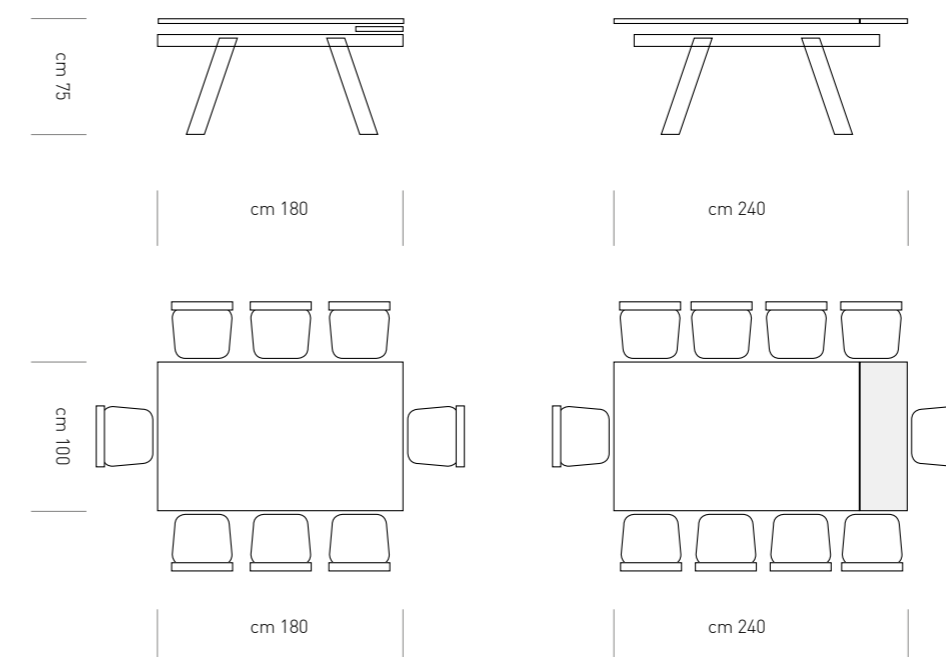

NB: L' ABBINAMENTO PIANO / GAMBE È PREDEFINITO

04

/Krea

04

/Krea

04

Krea

DESCRIZIONE: ALLUNGA DA 60 CM CON PIANO ESTRAIBILE

Scheda tecnica

DESCRIZIONE: CONSOLLE / TAVOLO A 5 ALLUNGHE DI 50cm CAD.

PIANO: IN LAMINATO

MARMO CALACATTA
COD. 6019
sp. 20 mm

MARMO ZEBRA
COD. 6014
sp. 20 mm

ROVERE
COD. 4587
sp. 20 mm

PIANO: IN MELAMINICO