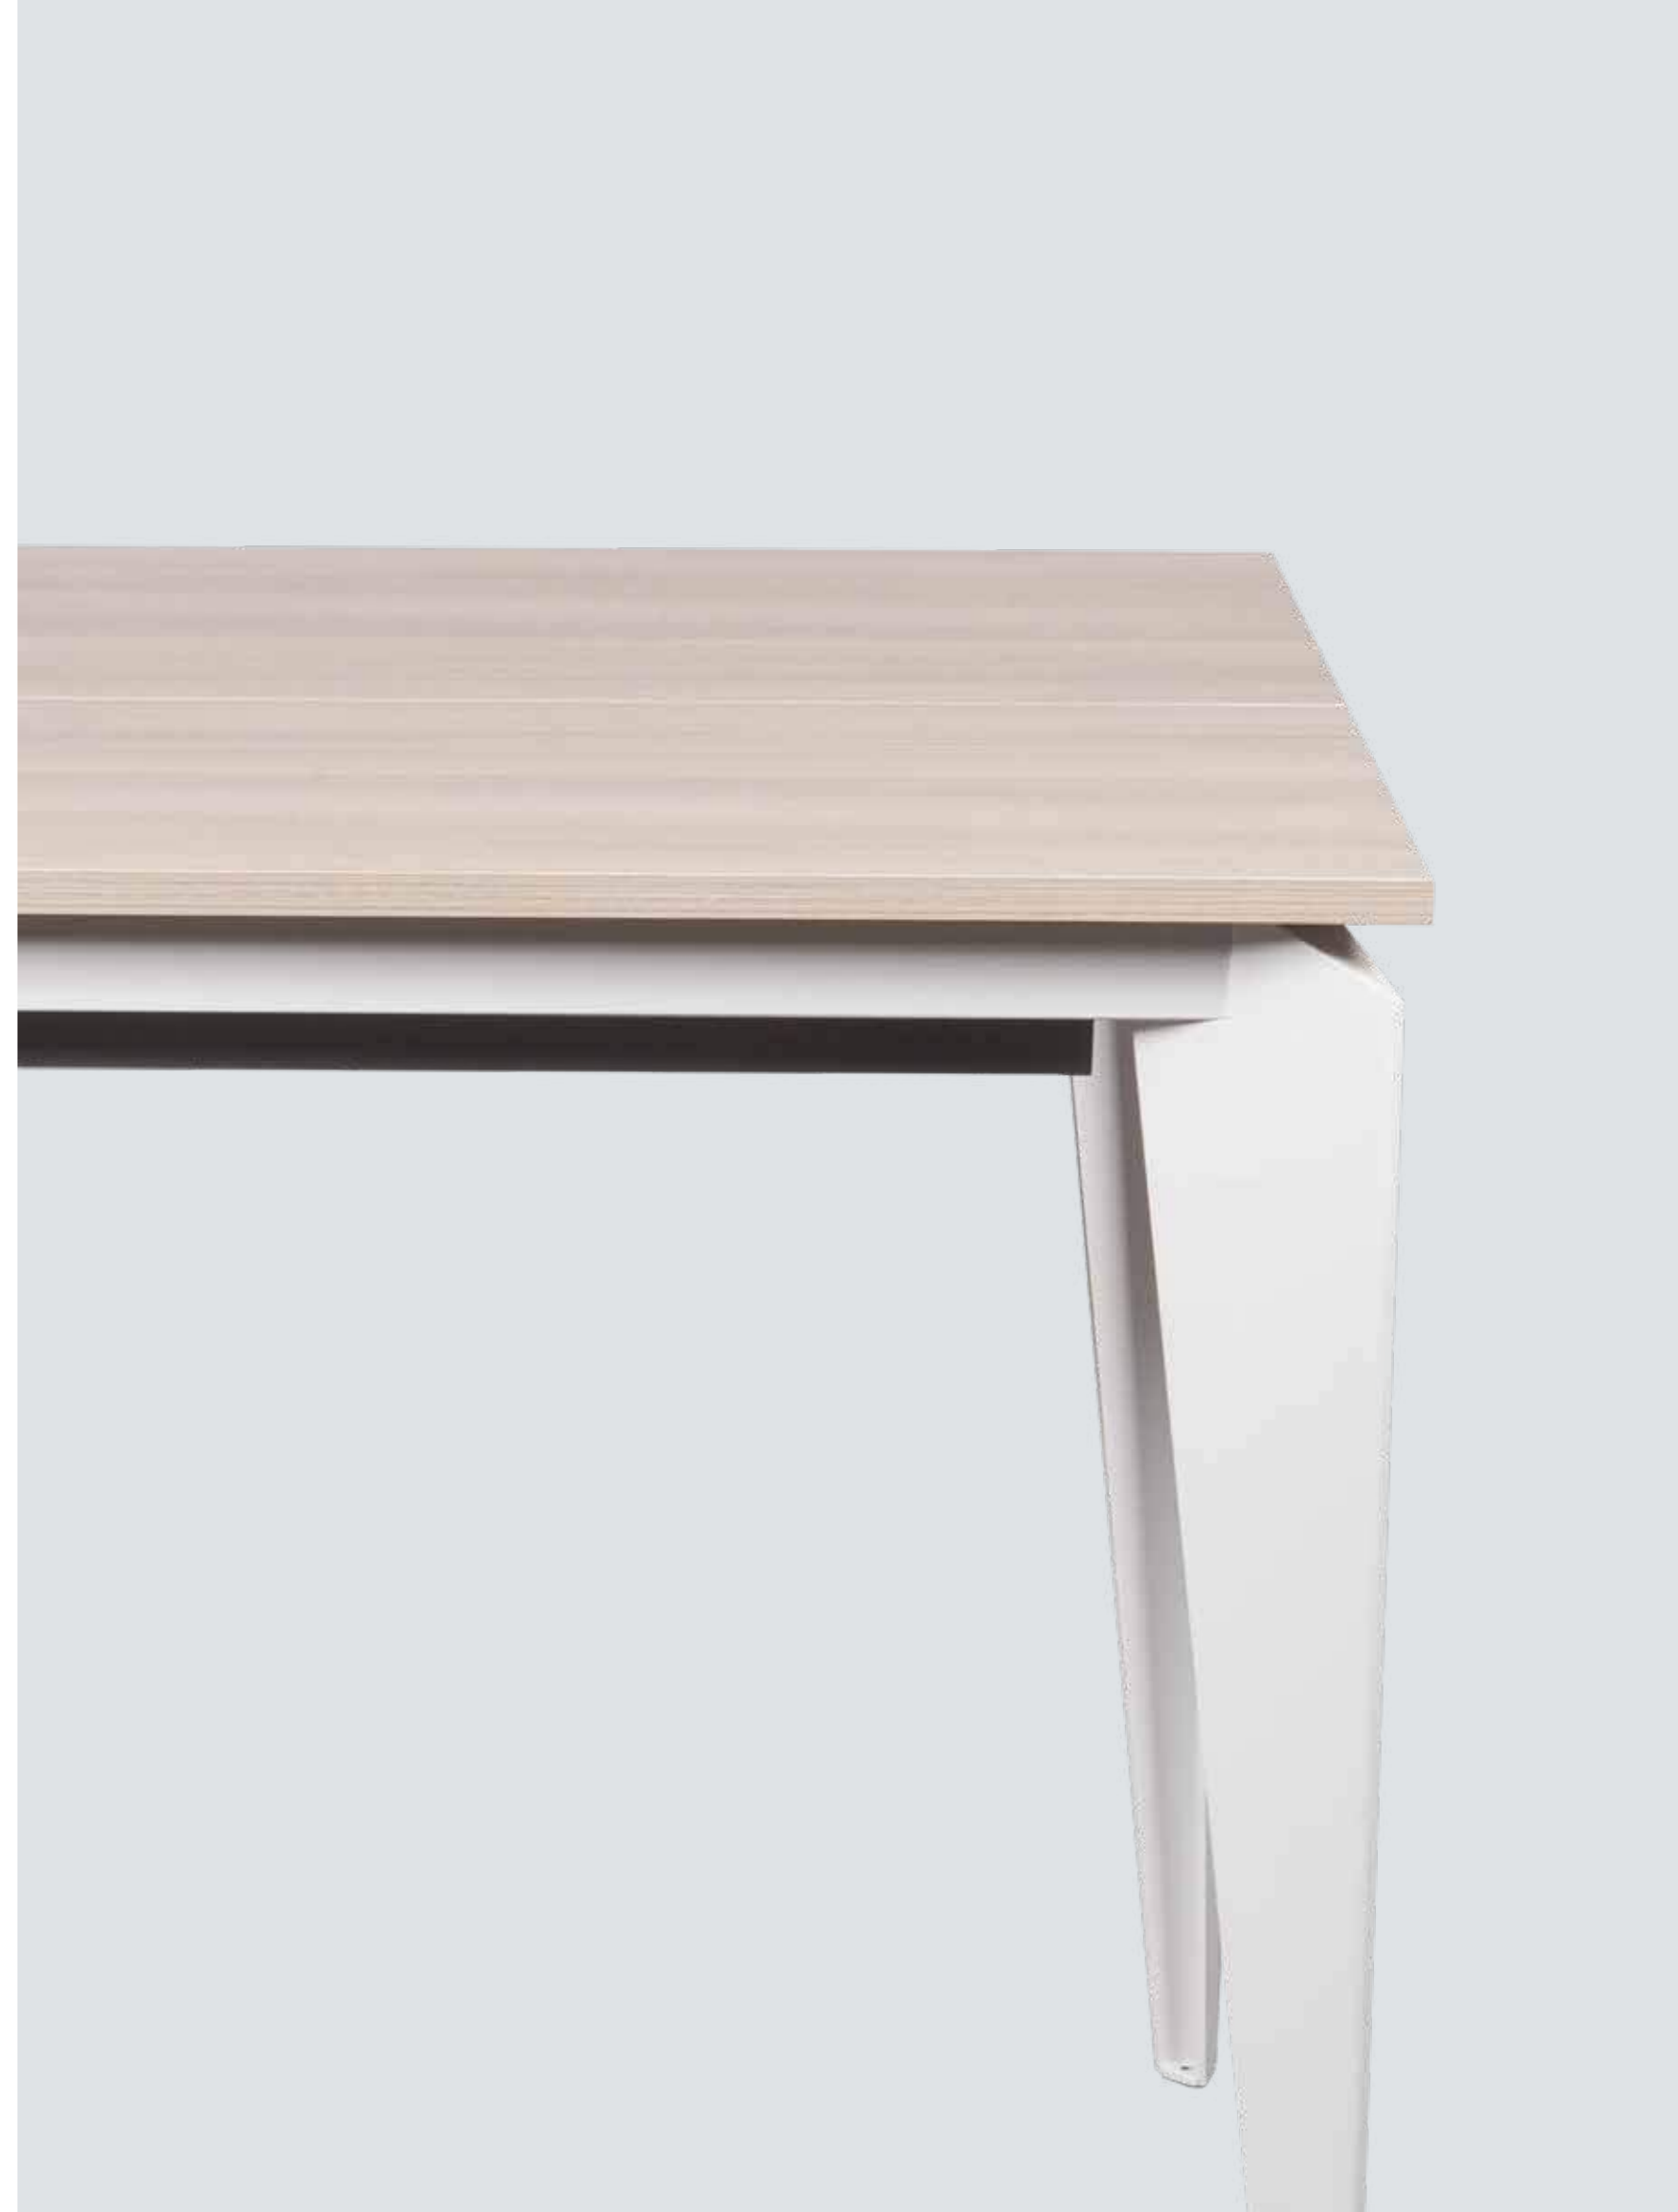

Stylo Console

Scheda tecnica

DESCRIZIONE: CONSOLLE / TAVOLO A 5 ALLUNGHE di 50cm CAD.

PIANO: IN LAMINATO

PIANO: IN MELAMINICO

GAMBE: IN METALLO VERNICIATO

NB: SPECIFICARE L'ABBINAMENTO GAMBE / PIANO