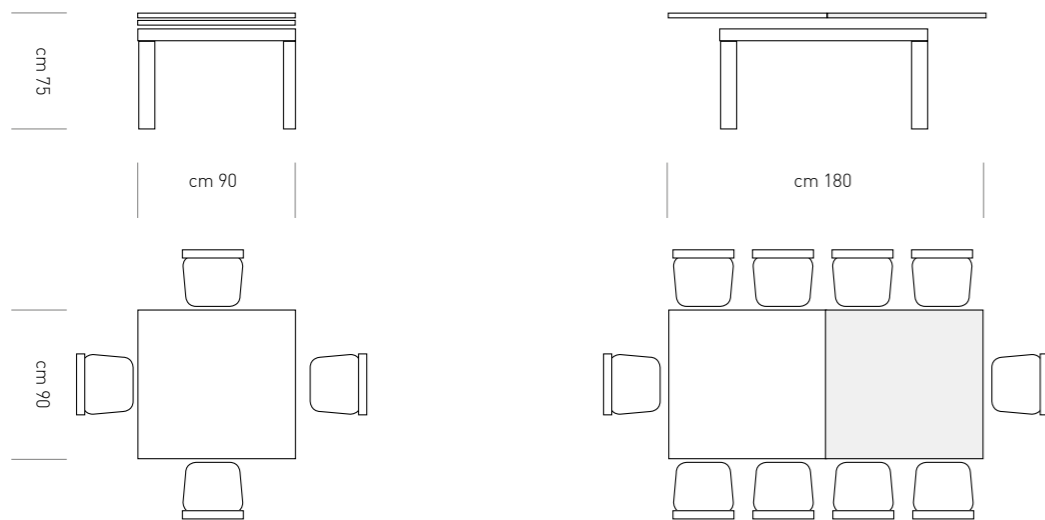

DESCRIZIONE: ALLUNGA A RADDOPPIO PIANO

Liberty II