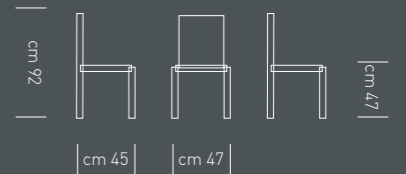

bianco
cod. 5001

sabbia
cod. 5006

grigio
cod. 5012