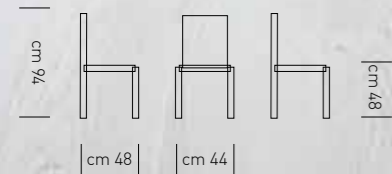

rivestimento seduta: ecopelle
struttura: metallo cromo lucido

bianco cod. 5001
 grigio vintage cod. 5037
 beige cod. 5028
 grigio cod. 5012
 nero cod. 5016
 verde cod. 5027
 sabbia cod. 5006
 cuoio cod. 5036

Andy / Finitura
Silver