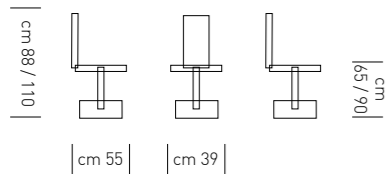

rivestimento seduta: ecopelle
struttura: metallo cromo lucido