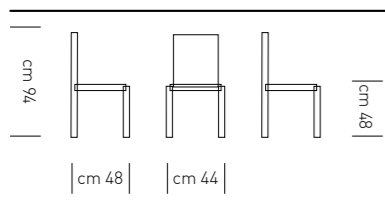

rivestimento seduta: ecopelle

Struttura: