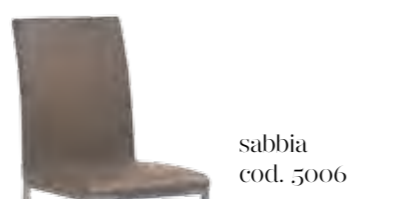

Andy / Finitura
Silver

rivestimento seduta: ecopelle
struttura: metallo verniciato silver

bianco cod. 5001
 grigio vintage cod. 5037
 beige cod. 5028
 grigio cod. 5012
 nero cod. 5016
 verde cod. 5027
 sabbia cod. 5006
 cuoio cod. 5036

ne
WS SEDIE
2020

Andy / Finitura
Grafite

rivestimento seduta: ecopelle
struttura: metallo verniciato grafite

Andy / Finitura
Bianco

rivestimento seduta: ecopelle
struttura: metallo verniciato bianco

rivestimento seduta: ecopelle