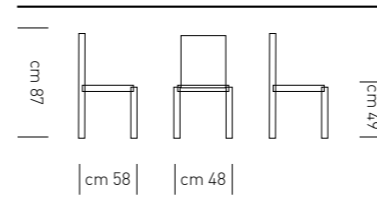

ne
WS SEDIE
2020

Alba / Alba
Alba 01

Alba 01
rivestimento seduta: tessuto/ecopelle