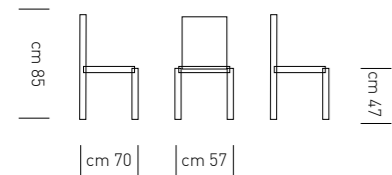

seduta: ecopelle
struttura: metallo verniciato gralite

cuoio
cod. 5036

fango vintage
cod. 5038

grigio vintage
cod. 5037