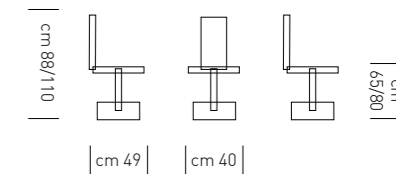

seduta: rivestimento ecopelle
struttura: metallo cromo lucido

bianco
cod. 5001

beige
cod. 5028

grigio
cod. 5012

sabbia
cod. 5006