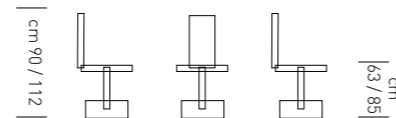

rivestimento seduta: ecopelle
struttura: metallo cromo lucido