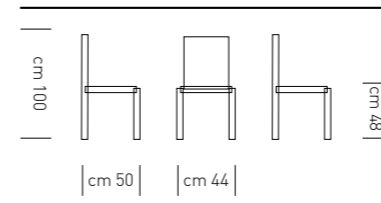

ne
WS SEDIE
2020