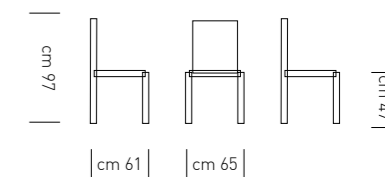

seduta: ecopelle
struttura: metallo verniciato nero