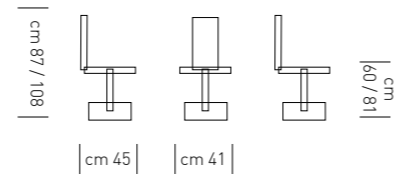

rivestimento seduta: ecopelle
struttura: metallo cromo lucido

bianco cod. 5001	beige cod. 5028	sabbia cod. 5006	nero cod. 5016	grigio cod. 5012