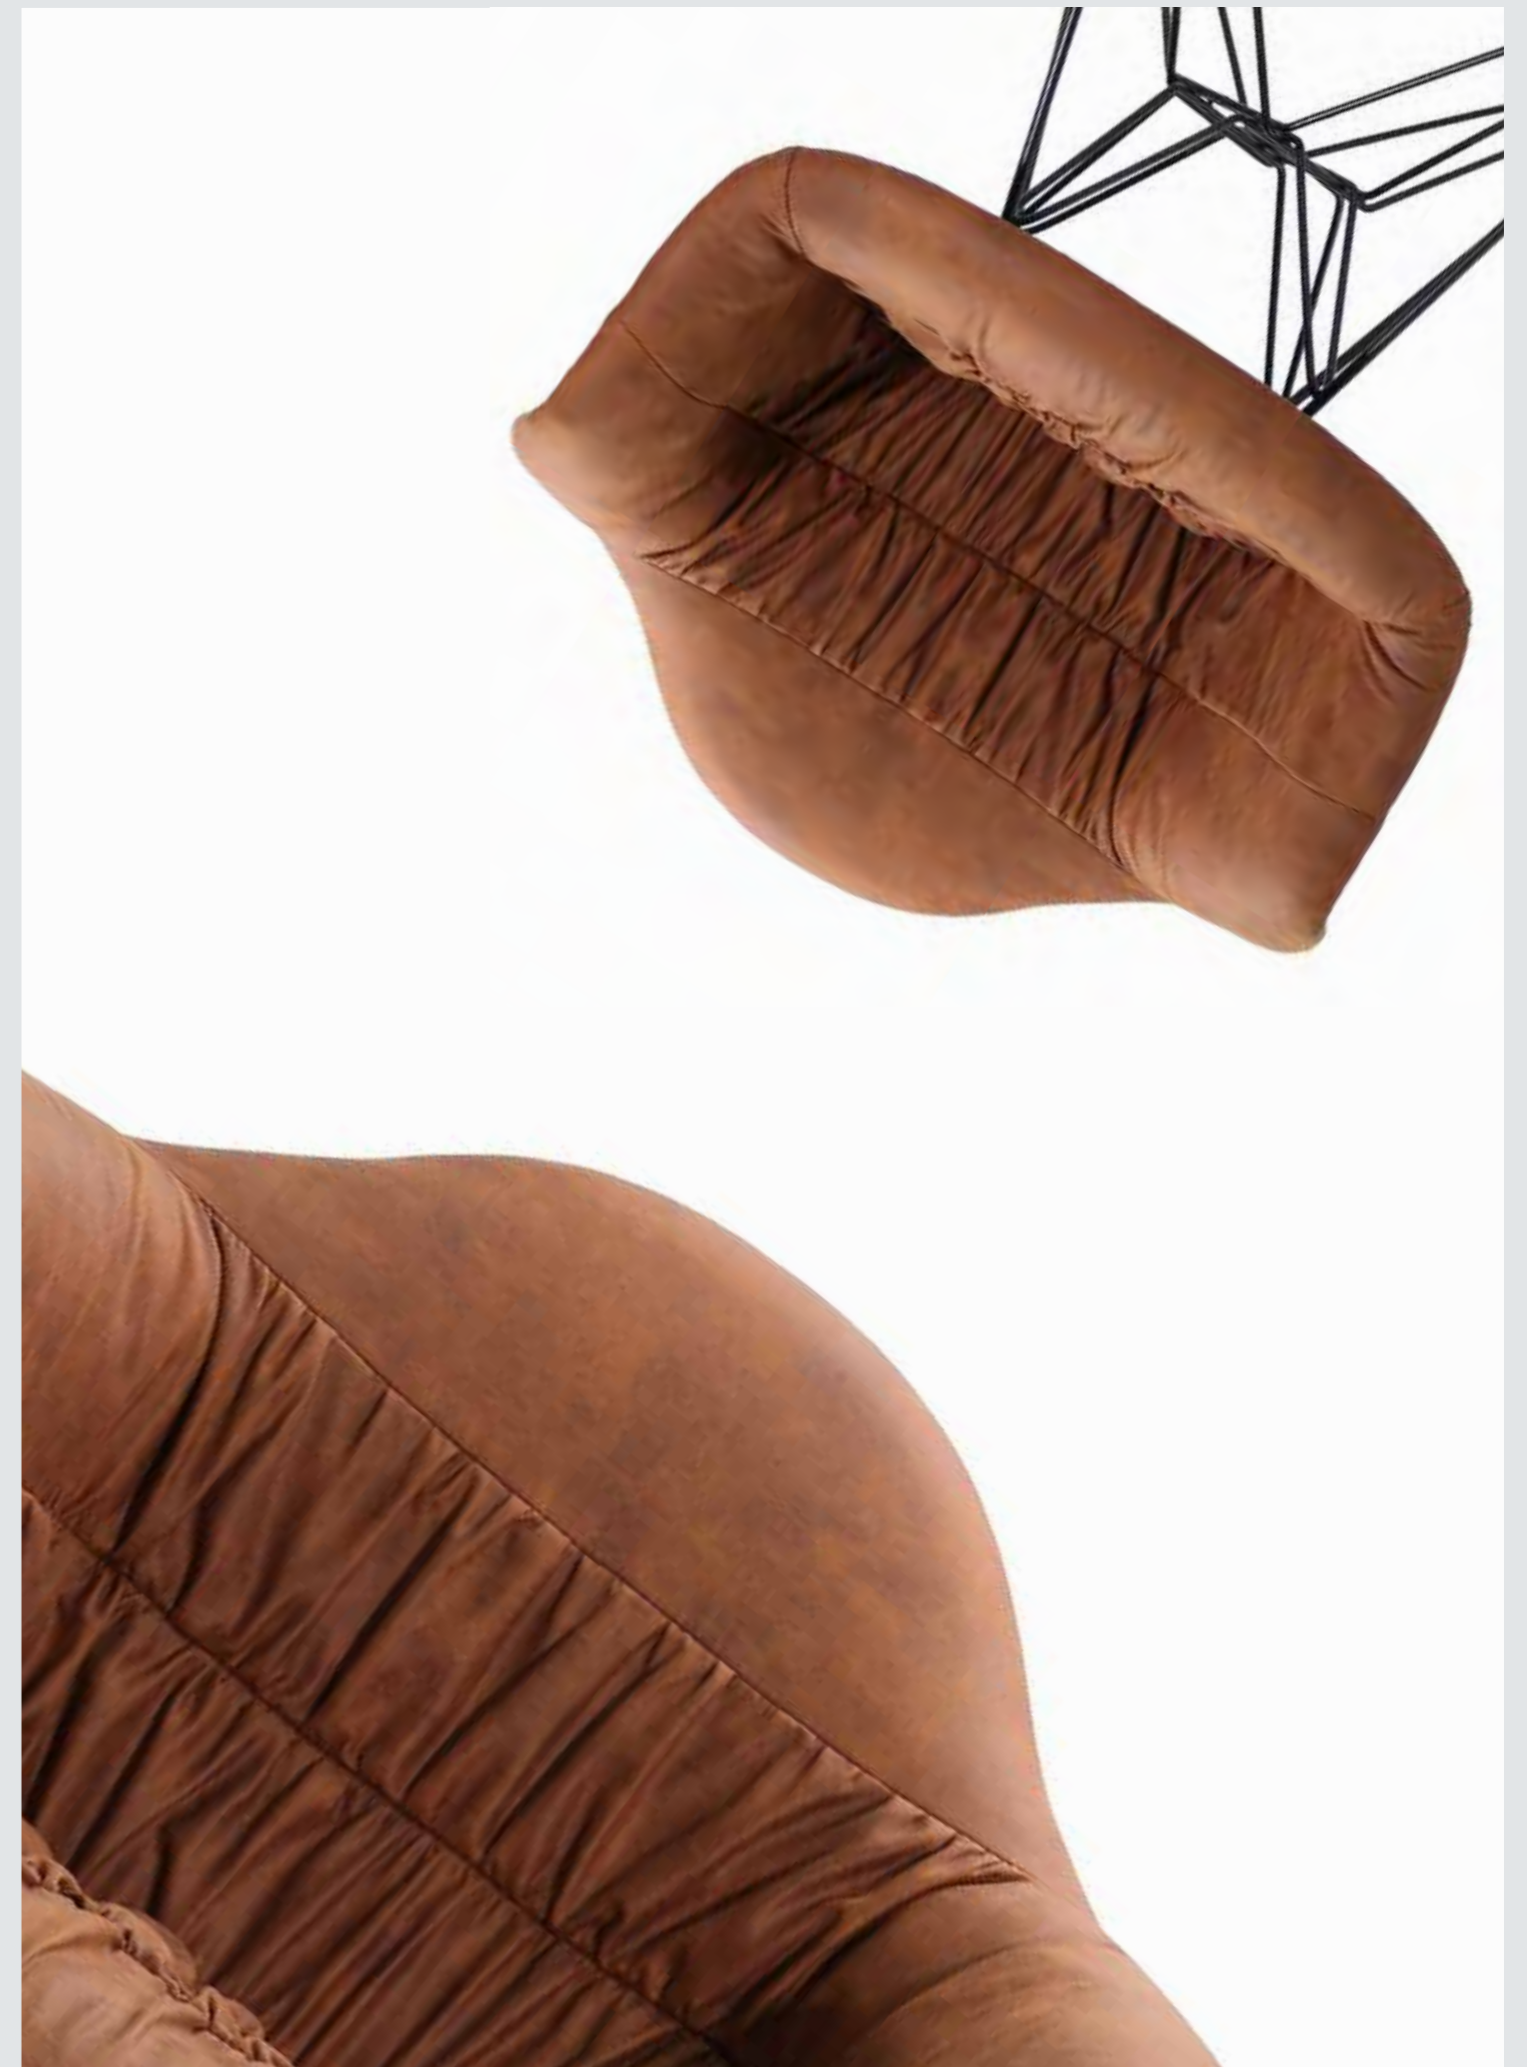

ne
WS
2020

sedute.

ABITARE
INTERIOR

ne
WS POLTRONE
2020

Bay/

seduta: tessuto
struttura: cromo lucido
scocca: polipropilene

grigio chiaro
cod. 6017
scocca grigio

grigio scuro
cod. 6016
scocca bianco

tortora
cod. 6020
scocca bianco

ne
WS SEDIE
2020

Athena/

seduta: ecopelle
struttura: metallo verniciato gralite

cuoio
cod. 5036

fango vintage
cod. 5038

grigio vintage
cod. 5037

ne
WS SEDIE
2020

Alba / Alba
Alba 01

ne
WS SEDIE
2020

Alba / Alba
Alba 01

Alba 01
rivestimento seduta: tessuto/ecopelle

Alba
rivestimento seduta: ecopelle

struttura:

ne
WS SEDIE
2020

Cloe/

seduta: ecopelle
struttura: metallo verniciato nero

nero
cod. 6013

grigio tortora
cod. 6015

ruggine
cod. 6014

WSE
2020
SEDIE

Giada/

rivestimento seduta: ecopelle
struttura: metallo rivestito

bianco
cod. 5001