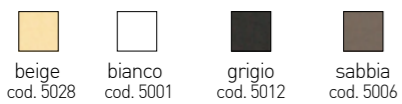

ne
WS SEDIE
2020

Fleg/

rivestimento seduta: ecopelle
struttura: metallo cromo lucido

- | | | | | |
|---------------------|--------------------|---------------------|-------------------|---------------------|
| | | | | |
| bianco
cod. 5001 | beige
cod. 5028 | sabbia
cod. 5006 | nero
cod. 5016 | grigio
cod. 5012 |

ne
WS SEDIE
2020

Star/

rivestimento seduta: ecopelle
struttura: metallo cromo lucido

- | | | | | |
|---------------------|---------------------|--------------------|-------------------|---------------------|
| | | | | |
| bianco
cod. 5001 | sabbia
cod. 5006 | beige
cod. 5028 | nero
cod. 5016 | grigio
cod. 5012 |

new WS SEDIE 2020

Power/

rivestimento seduta: ecopelle
struttura: metallo cromo lucido

news
2020
SEDIE

Prince/

rivestimento seduta: ecopelle
struttura: metallo cromo lucido

-
 bianco
cod. 5001
-
 nero
cod. 5016
-
 sabbia
cod. 5006
-
 grigio
cod. 5012

ALBA

Struttura in metallo rivestita effetto legno verniciata bianco / silver / sabbia / grafite
Seduta in ecopelle.

ARTICOLO	FINITURA / DIMENSIONI	PREZZO	EAN
ALBA/bianco	Finitura: bianco - 5001	119,00	8032638160513
ALBA/sabbia	Finitura: sabbia - 5006	119,00	8032638168775
ALBA/grigio scuro	Finitura: grigio scuro - 5012	119,00	8032638165563
ALBA/grigio vintage	Finitura: grigio vintage - 5037	119,00	8032638166508
Dimensioni cm.: L. 48 - P. 58 - H.87 - H. seduta 49			