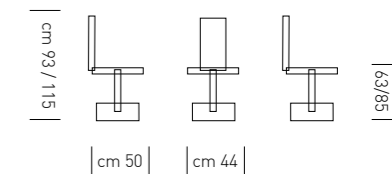

rivestimento seduta: ecopelle
struttura: metallo cromo lucido