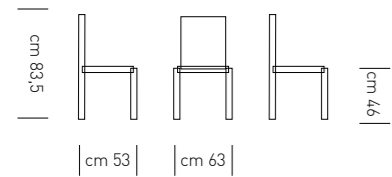

seduta: ecopelle
struttura: metallo verniciato nero

nero
cod. 6013

grigio tortora
cod. 6015

ruggine
cod. 6014