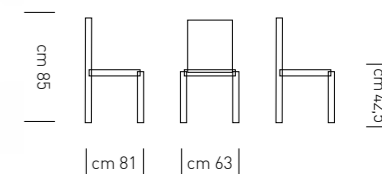

seduta: tessuto
struttura: cromo lucido
scocca: polipropilene