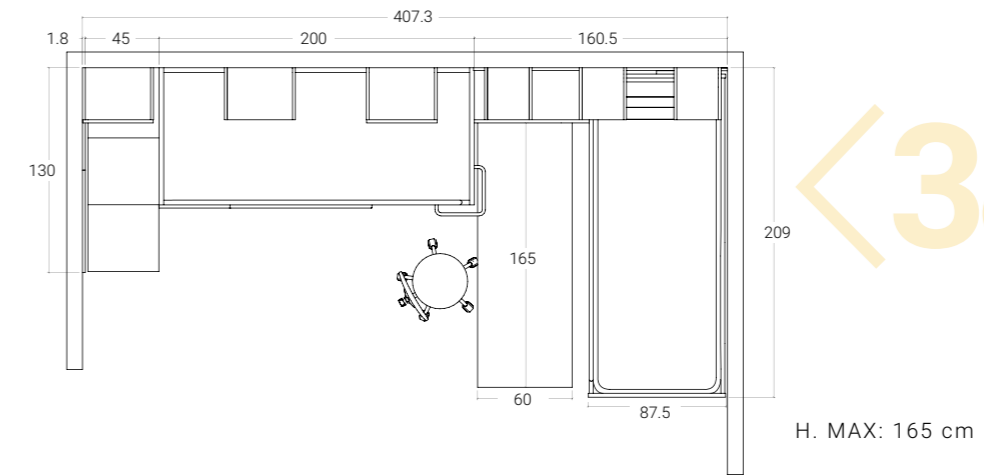

Sopra: dettaglio accesso al letto superiore.

A lato: vista zenitale dedicata all'area riposo ed alla zona studio.

< 38 SOPPALCHI/ CASTELLO

FINITURE

OLMO FRASSINO SBIANCATO COBALTO ARANCIONE