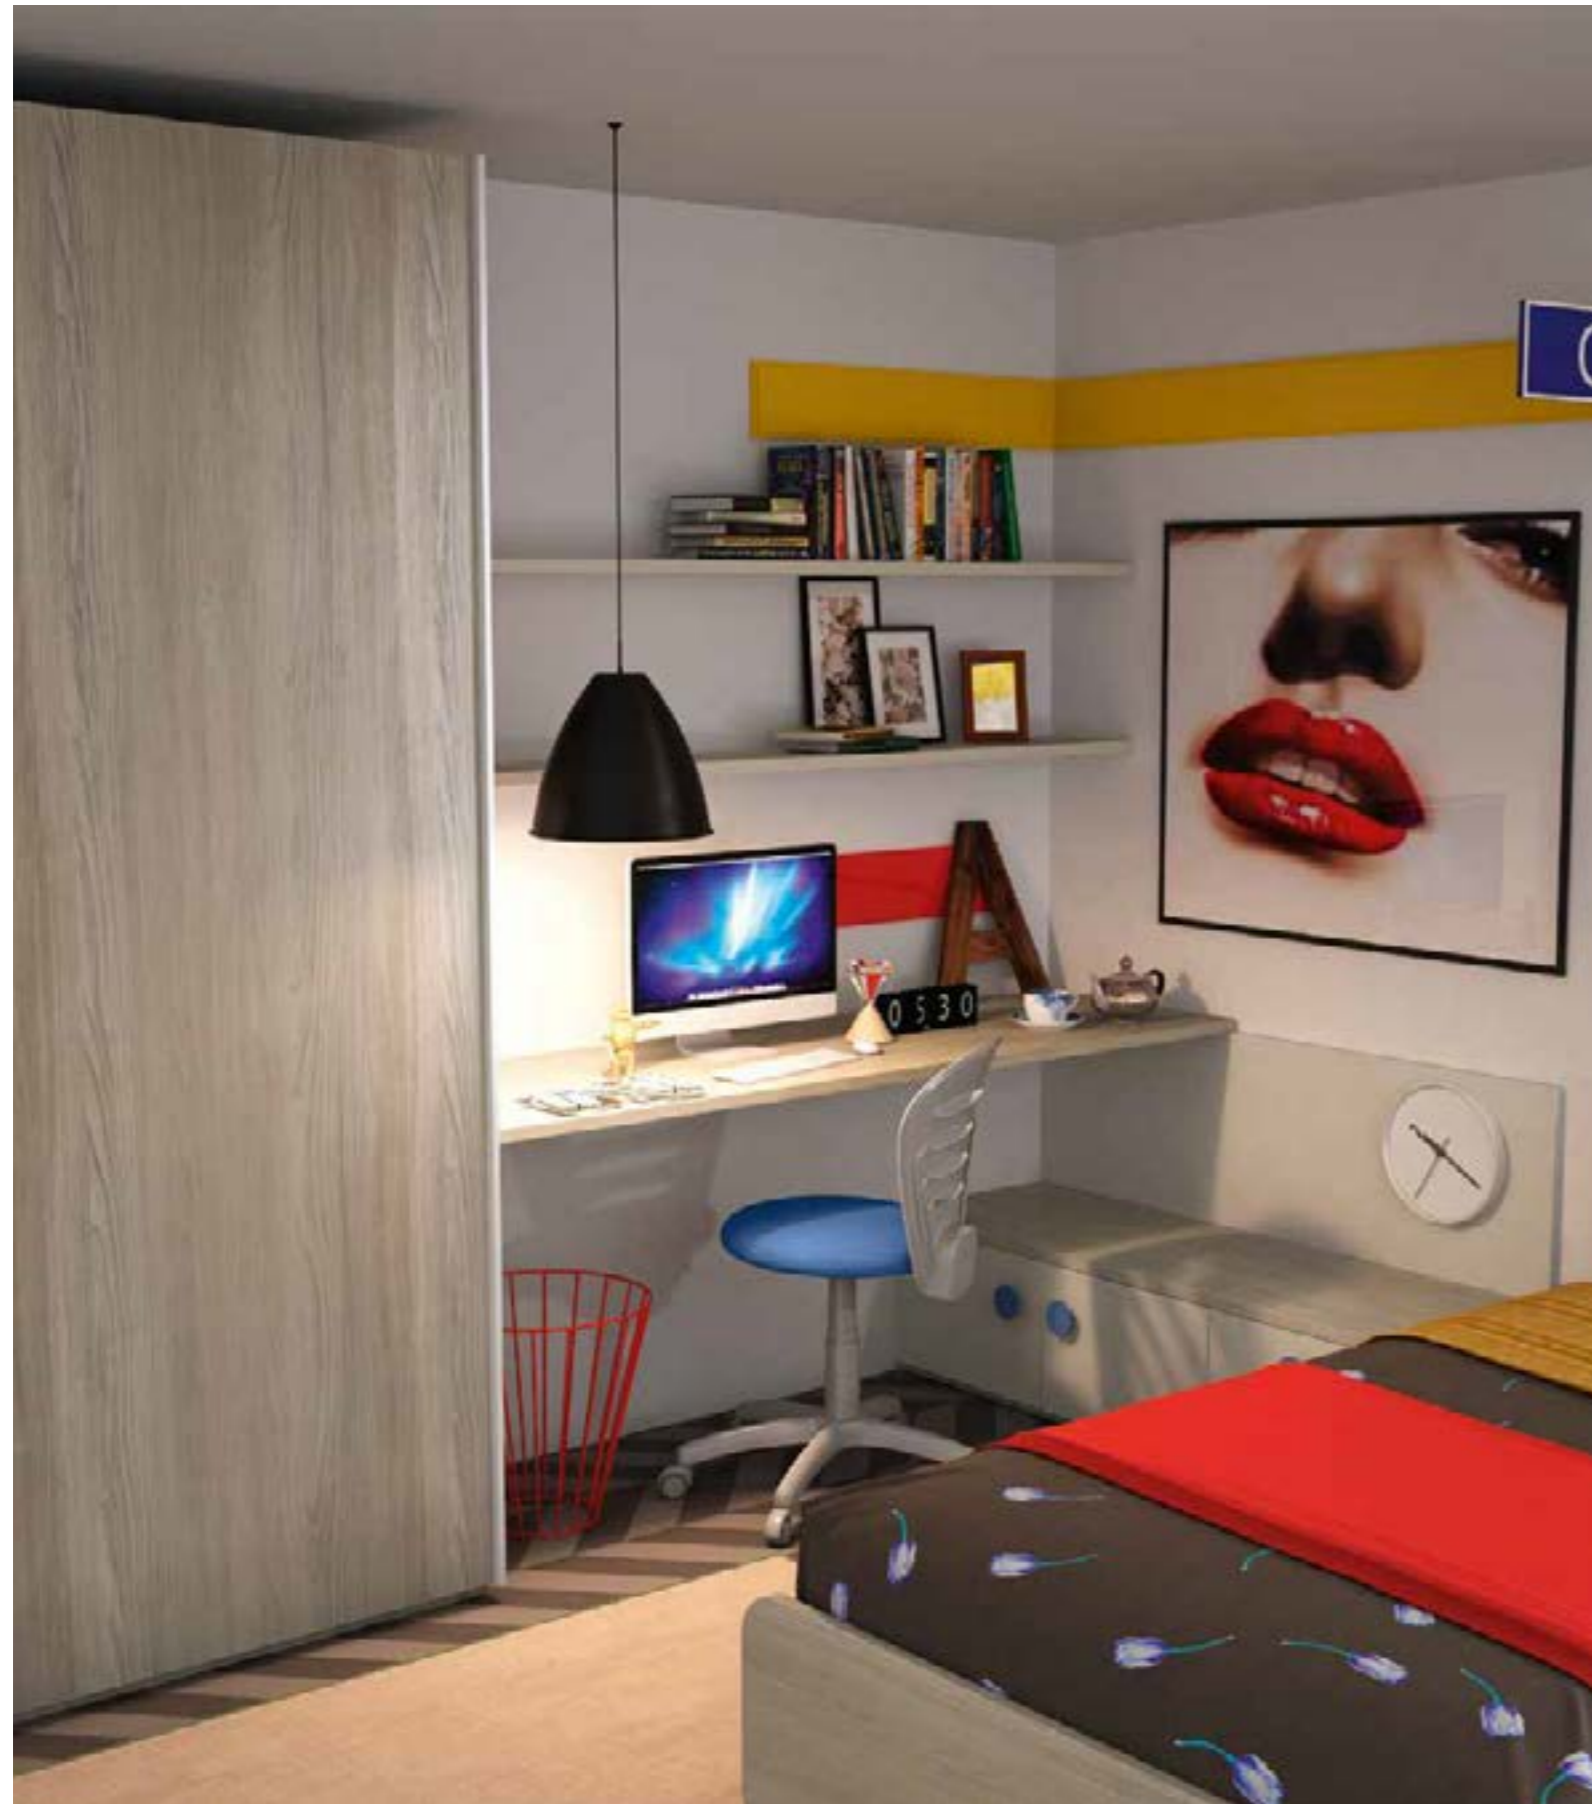

SE NECESSARIO,
PORTA UNA
MAPPA DELLA
ZONA CHE STAI
ESPLORANDO

<10 SCHEMA LIBERO

H. MAX: 258 cm

FINITURE

OLMO

SABBIA

COBALTO

Nella pagina a lato: scrivania con piano dritto L.180 cm, mensole ed elementi uso comodo.