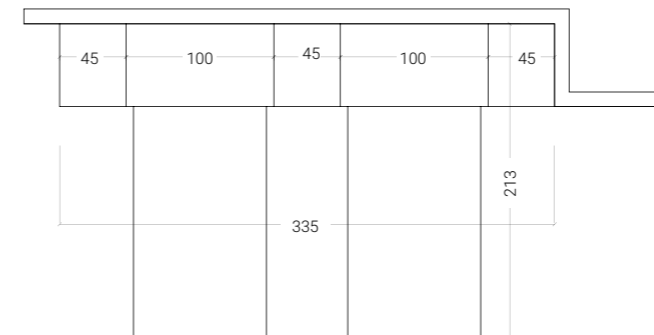

< 20 PONTI

H. MAX: 258 cm

FINITURE

Sopra: dettaglio vani aperti sopra cassettera ad uso comodo.

A lato: maniglie Unica in finitura Lilla.

<21 PONTI

H. MAX: 258 cm

FINITURE