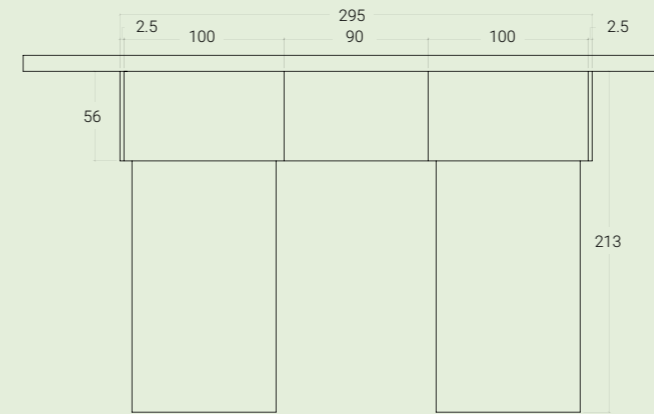

< 20 PONTI

H. MAX: 258 cm

FINITURE

Sopra: dettaglio vani aperti sopra cassettera ad uso comodo.

A lato: maniglie Unica in finitura Lilla.

<21 PONTI

H. MAX: 258 cm

FINITURE