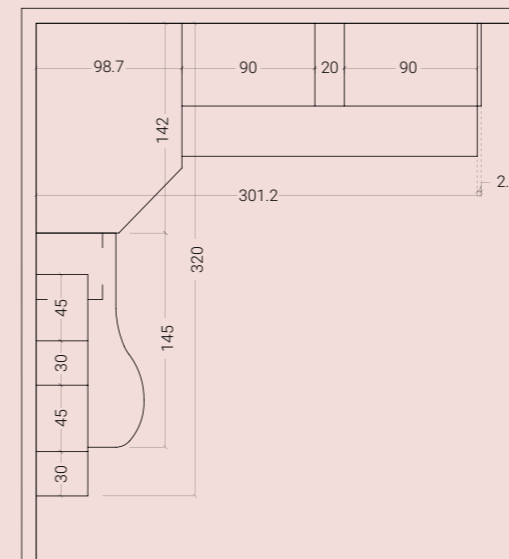

H. MAX: 258 cm

FINITURE

NATURAL WOOD

LIME

VISONE

ROSSO

Nella pagina a lato: dettaglio pensile ad uso comodo.

A lato: dettaglio maniglia tipo "Extra".

**LA ZONA DEDICATA
ALLO STUDIO SI
INTEGRA AL PROGETTO
ARMADIATURA AL FINE DI
OTTIMIZZARE LO SPAZIO
GARANTENDO LIBERTÀ
NEI MOVIMENTI.**

<14 SCHEMA LIBERO

H. MAX: 258 cm

FINITURE

OLMO

FRASSINO SBIANCATO

ARANCIONE