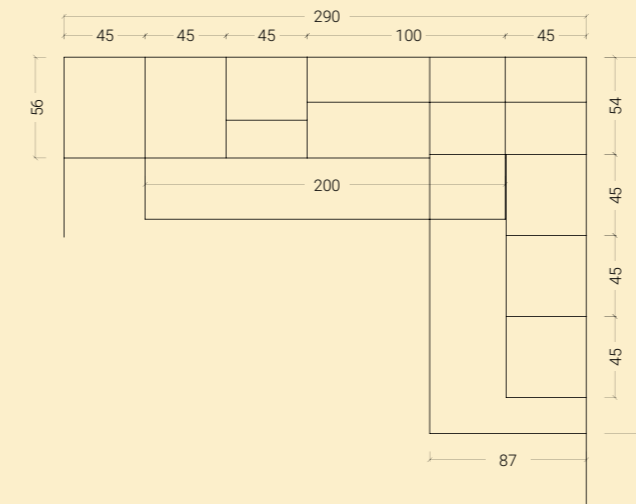

A lato: vista zenitale dedicata all'area riposo ed alla zona studio.

< 38 SOPPALCHI/ CASTELLO

FINITURE

OLMO FRASSINO SBIANCATO COBALTO ARANCIONE

**LINEARITÀ COMPOSITIVA
E COMPLETEZZA
PROGETTUALE
RAPPRESENTANO I PLUS
DI UNA SOLUZIONE
PENSATA PER
ASSECONDARE OGNI
ESIGENZA.**