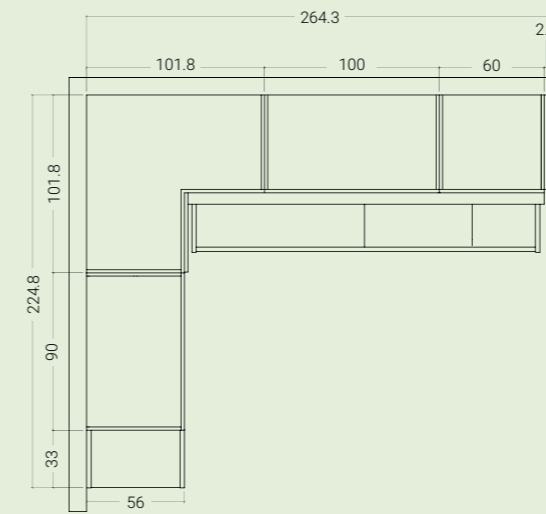

Sopra: dettaglio scrivania scorrevole in posizione operativa.

A lato: dettaglio letto con base a cassettoni.

< 25 PONTI

H. MAX: 258 cm

FINITURE

NATURAL WOOD

FRASSINO SBIANCATO

LILLA