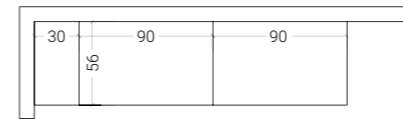

SABBIA

**IDEE E SOLUZIONI
CHE CAMBIANO LA
CONCEZIONE DI SPAZIO.
TUTTO È IN MOVIMENTO,
TUTTO SI TRASFORMA.**

VARIANTE COMP. 39
Armadio porta lavatrice con ante

< 93 SALVASPAZIO/
LAVANDERIA

H. MAX: 258 cm

FINITURE