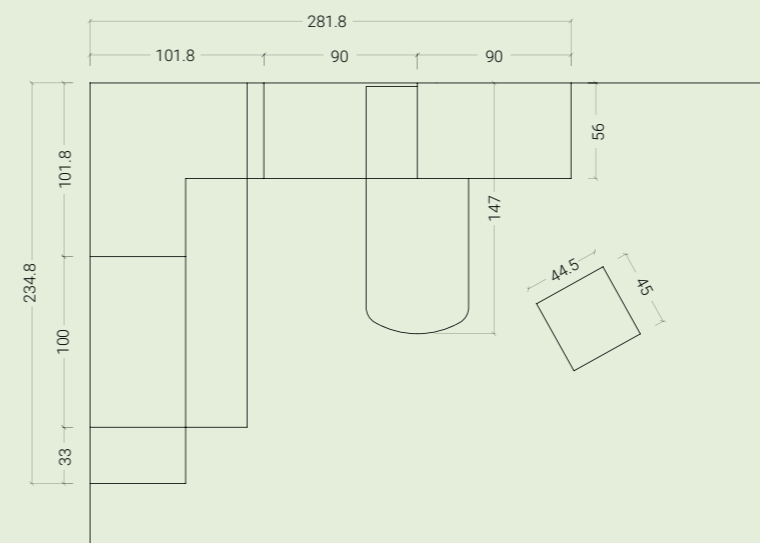

< 27 PONTI

H. MAX: 258 cm

FINITURE

OLMO

FRASSINO
SBIANCATO

VERDE MELA