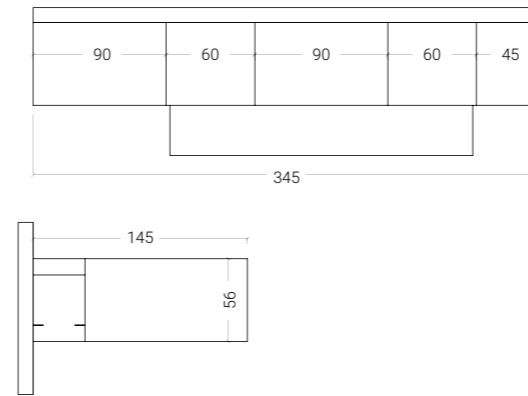

< 18^{PONTI}

H. MAX: 258 cm