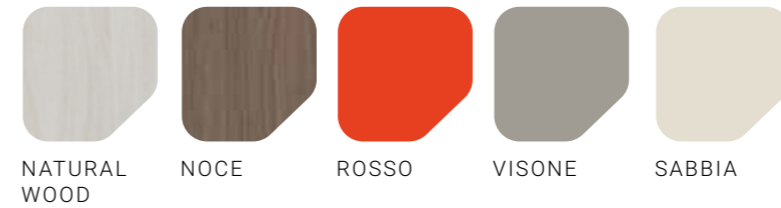

FINITURE

NATURAL WOOD NOCE ROSSO VISIONE SABBIA