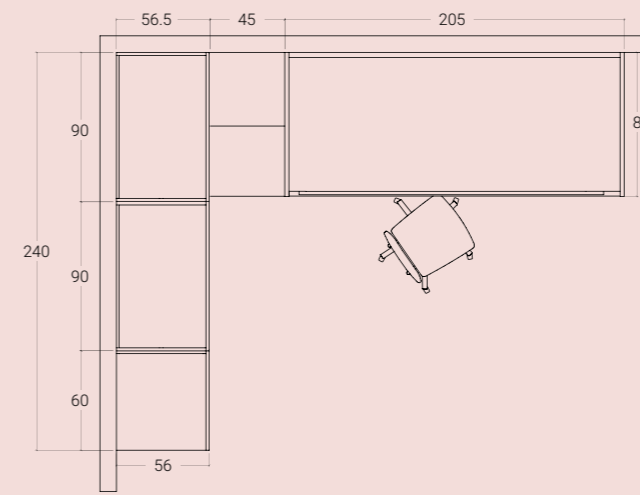

**CONTINUITÀ DI
PROGETTO, ALTERNANZA
DI VOLUMI PIENI E VUOTI.
UNA COMPOSIZIONE AD
ANGOLO PENSATA PER
SODDISFARE DOPPIE
NECESSITÀ.**

< 08 SCHEMA LIBERO

H. MAX: 258 cm

FINITURE

NATURAL WOOD

SABBIA

VISONE

VERDE