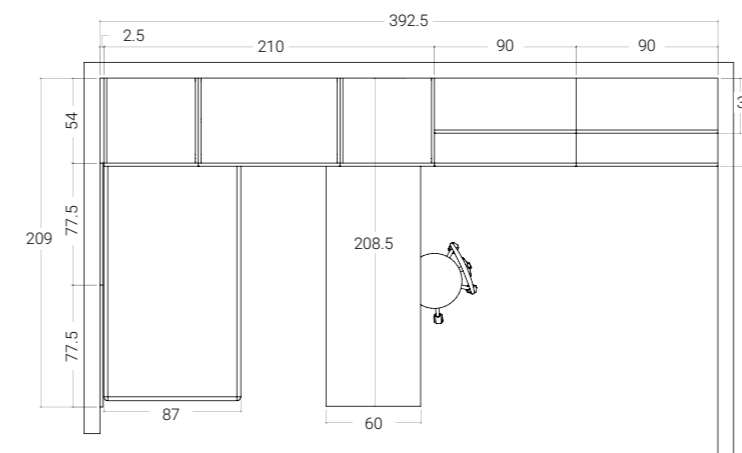

< 22 PONTI

H. MAX: 258 cm

FINITURE

NOCE

NATURAL WOOD

COBALTO