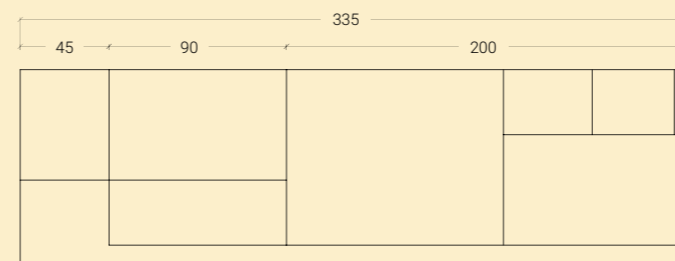

< 35 SOPPALCHI/ CASTELLO

H. MAX: 258 cm