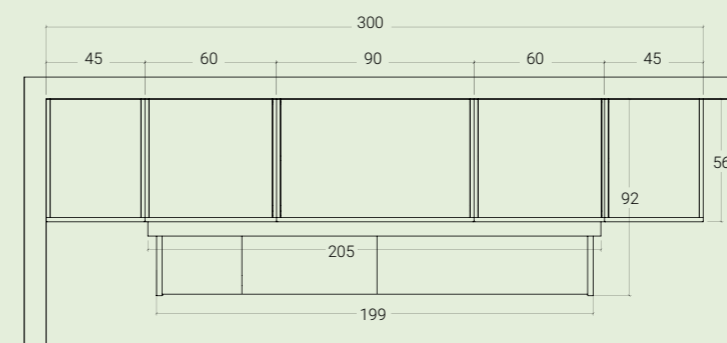

comp. 24 pag. 136

comp. 29 pag. 164

< 15 PONTI

H. MAX: 258 cm

FINITURE

Nella pagina a lato: dettaglio scrivania nel frangente di apertura.

A lato: vani contenitore sopra letto con apertura push pull.

**NUOVE PROSPETTIVE
CHE CELEBRANO UNA
MODERNITÀ ESTETICA
E FUNZIONALE DA
DECLINARE ALLE AZIONI
DEL QUOTIDIANO.**