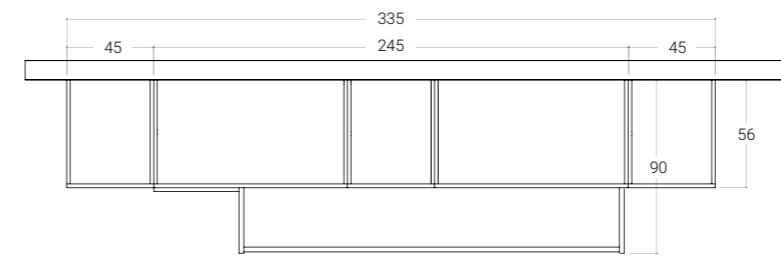

comp. 24 pag. 136

comp. 29 pag. 164

< 15 PONTI

H. MAX: 258 cm

FINITURE

Nella pagina a lato: dettaglio scrivania nel frangente di apertura.

A lato: vani contenitore sopra letto con apertura push pull.

**NUOVE PROSPETTIVE
CHE CELEBRANO UNA
MODERNITÀ ESTETICA
E FUNZIONALE DA
DECLINARE ALLE AZIONI
DEL QUOTIDIANO.**

Sopra: dettaglio scrivania aperta in finitura Sabbia e profilo Rosso.

A lato: vista zenitale letto estraibile con ruote.

< 16 PONTI

H. MAX: 258 cm

FINITURE

**GEOMETRIE, LINEARITÀ
E PULIZIA FORMALE PER
ARREDARE E RENDERE
FUNZIONALE UN'INTERA
PARETE.**