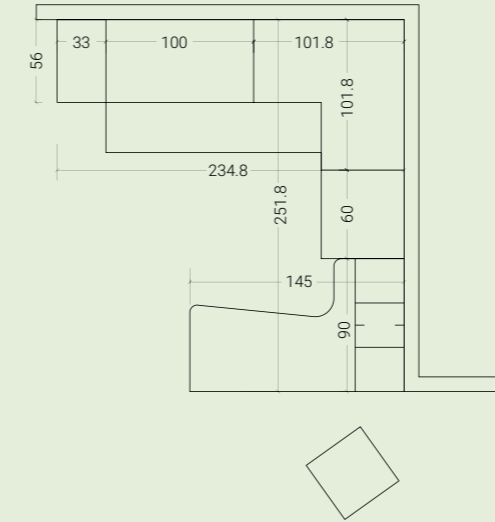

< 29 PONTI

H. MAX: 258 cm