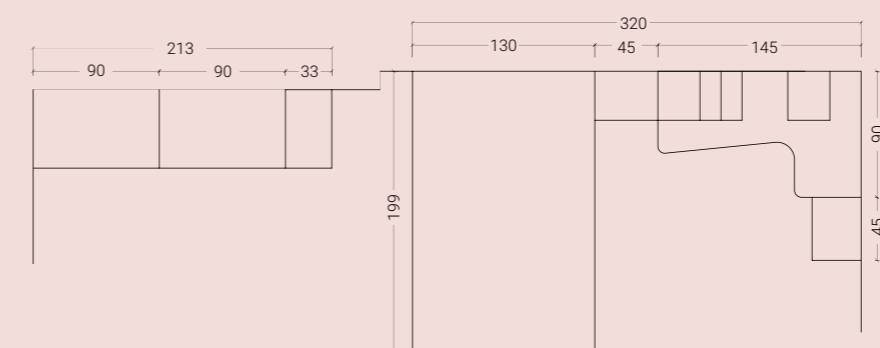

< 12 SCHEMA LIBERO

H. MAX: 258 cm

FINITURE

OLMO

FRASSINO SBIANCATO

SABBIA