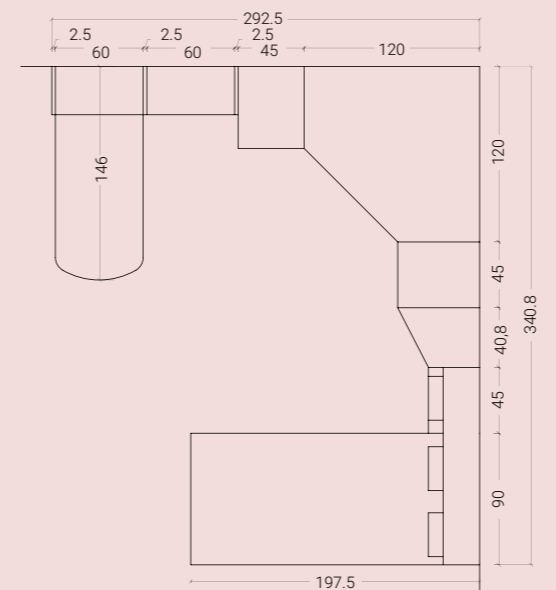

A lato: vista zenitale scrivania con piano sagomato.

<01 SCHEMA LIBERO

H. MAX: 258 cm

FINITURE

**COLORE E
FUNZIONE.
CREATIVITÀ E
RAZIONALITÀ
COMPOSITIVA
DEFINISCONO NUOVI
PERCORSI D'ARREDO.**

< 02 SCHEMA LIBERO

< 03 SCHEMA LIBERO

H. MAX: 258 cm

FINITURE

**VOLUMI CHE IDENTIFICANO
SOLUZIONI CONTENITIVE
CONTEMPORANEE DOVE
RIPORRE ED ORGANIZZARE.**

<04 SCHEMA LIBERO

H. MAX: 258 cm

FINITURE

OLMO