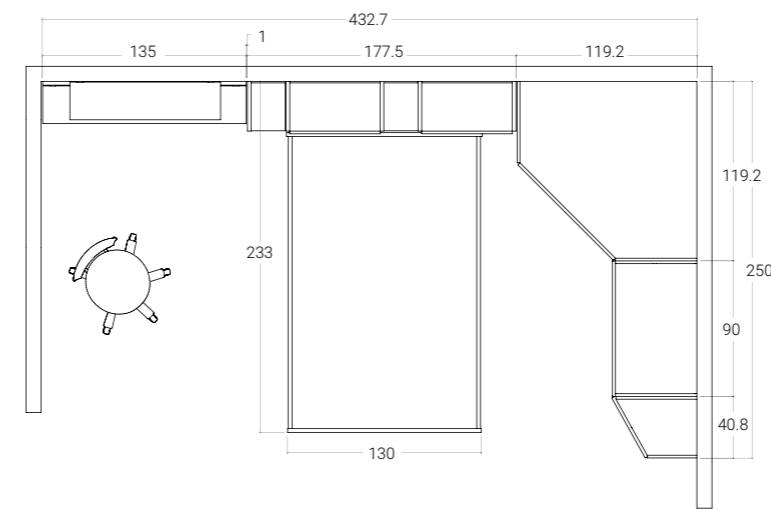

SE NECESSARIO,
PORTA UNA
MAPPA DELLA
ZONA CHE STAI
ESPLORANDO

<10 SCHEMA LIBERO

H. MAX: 258 cm

FINITURE

OLMO

SABBIA

COBALTO

Nella pagina a lato: scrivania con piano dritto L.180 cm, mensole ed elementi uso comodo.