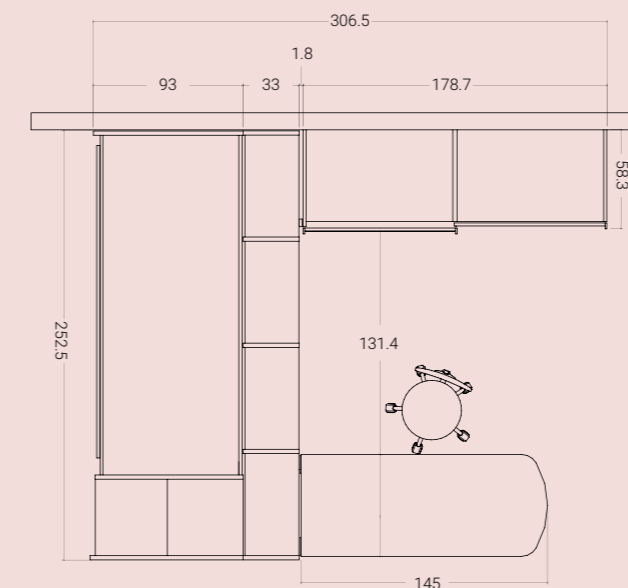

A lato: vista zenitale scrivania con piano sagomato.

<01 SCHEMA LIBERO

H. MAX: 258 cm

FINITURE

**COLORE E
FUNZIONE.
CREATIVITÀ E
RAZIONALITÀ
COMPOSITIVA
DEFINISCONO NUOVI
PERCORSI D'ARREDO.**

< 02 SCHEMA LIBERO

LILLA

FRASSINO
SBIANCATO
(struttura)

Nella pagina a lato: scrivania piano a penisola e libreria a spalla.

A lato: pensile 45x45 con maniglia Free. Letto testiera Biquadro dx giroletto Evoluzione con piedi Cilindro.

Sopra: scrivania estraibile in finitura Natural Wood.

A lato: vano contenitore proposto sempre in finitura Natural Wood, in profondità 89 cm.

<05 SCHEMA LIBERO

H. MAX: 258 cm

FINITURE

NATURAL WOOD

ROSSO

VISONE

**LE SUDDIVISIONI
INTERNE DELL'ARMADIO
CONSENTONO UNA
CONCRETA ED EFFICACE
OTTIMIZZAZIONE DELLO
SPAZIO.**

< 06 SCHEMA LIBERO

H. MAX: 226 cm

FINITURE

Nella pagina a lato: dettaglio zenitale letto estraibile e cassettoni aperti.