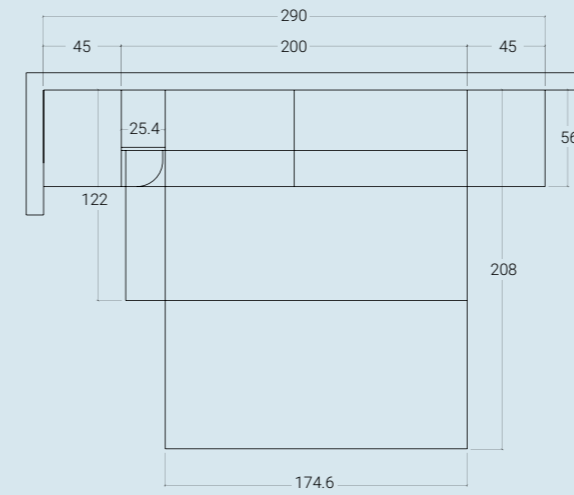

Sopra: dettaglio mensola e maniglia

A lato: comodino a giorno, letto aperto

<92 SALVASPAZIO/ LAVANDERIA

H. MAX: 258 cm

FINITURE

NOCE

NATURAL
WOOD

VISONE

SABBIA