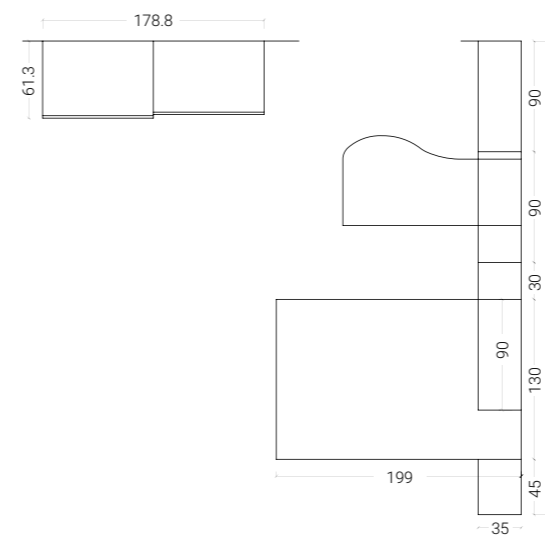

< 09 SCHEMA LIBERO

H. MAX: 258 cm

FINITURE

FRASSINO SBIANCATO

SABBIA

COBALTO

Nella pagina a lato: sistema di pensili con piano scrivania bombato.

A lato: interno armadio scorrevole con aggiunta di cassetteria interna a due cassetti.