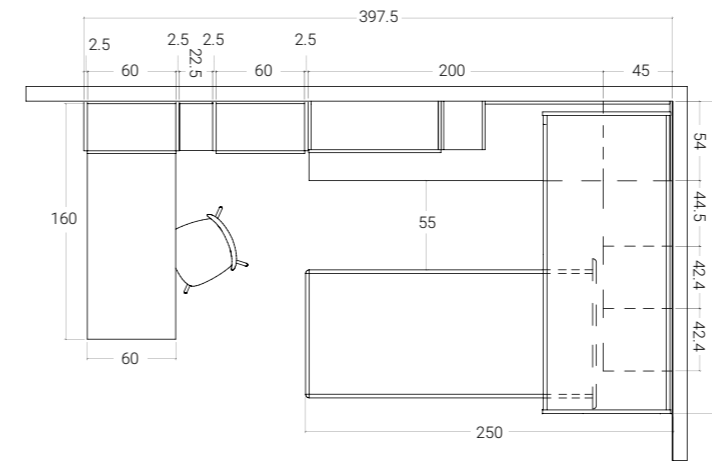

SABBIA

LILLA

VISONE

Nella pagina a lato: dettaglio vano a giorno con scrittoio estraibile.

A lato: dettaglio libreria a giorno uso comodo.

< 36 SOPPALCHI/ CASTELLO

H. MAX: 226 cm

FINITURE