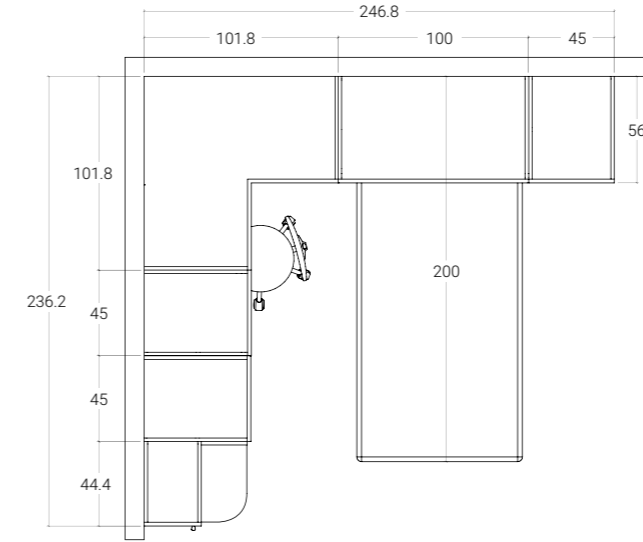

< 26 PONTI

H. MAX: 258 cm