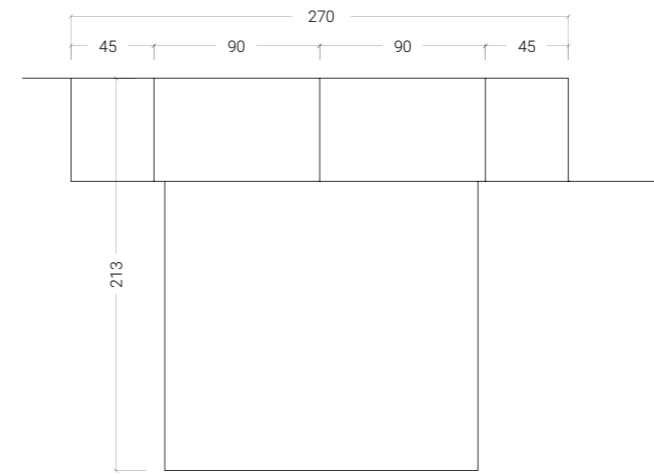

VISONE

**LO SPAZIO SI MOLTIPLICA.
TUTTO È PENSATO PER
DUE, IN UN'OTTICA SIA
DI DIVISIONE CHE DI
CONDIVISIONE.**

< 24^{PONTI}

H. MAX: 258 cm

FINITURE

Nella pagina a lato: dettagli dei vani a giorno uso comodo e del letto matrimoniale Tris con giroletto Fiore.