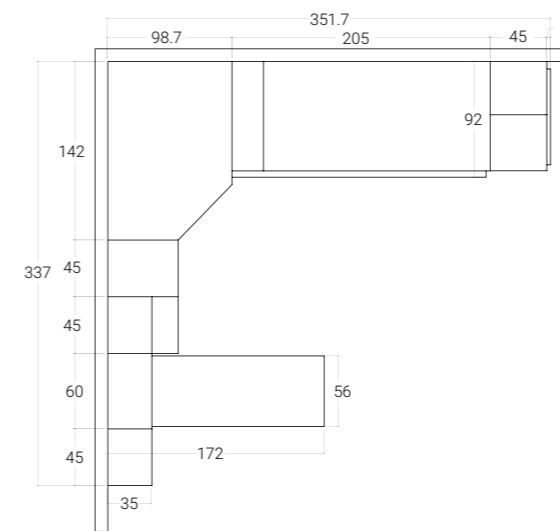

A lato: vista zenitale scrivania con piano sagomato.

<01 SCHEMA LIBERO

H. MAX: 258 cm

FINITURE

**COLORE E
FUNZIONE.
CREATIVITÀ E
RAZIONALITÀ
COMPOSITIVA
DEFINISCONO NUOVI
PERCORSI D'ARREDO.**

< 02 SCHEMA LIBERO

Sopra: scrivania estraibile in finitura Natural Wood.

A lato: vano contenitore proposto sempre in finitura Natural Wood, in profondità 89 cm.

<05 SCHEMA LIBERO

H. MAX: 258 cm

FINITURE

NATURAL WOOD

ROSSO

VISONE

**LE SUDDIVISIONI
INTERNE DELL'ARMADIO
CONSENTONO UNA
CONCRETA ED EFFICACE
OTTIMIZZAZIONE DELLO
SPAZIO.**

< 06 SCHEMA LIBERO

H. MAX: 226 cm

FINITURE

Nella pagina a lato: dettaglio zenitale letto estraibile e cassettoni aperti.

A lato: letto a soppalco con scaletta ad uso contenitivo.

**UN'UNICA SOLUZIONE
COMPOSITIVA, CAPACE DI
SEGNARE E DIVIDERE LO
SPAZIO, DOVE TROVARE
LE RISPOSTE ALLE
DIVERSE ESIGENZE.**

<07 SCHEMA LIBERO

H. MAX: 258 cm