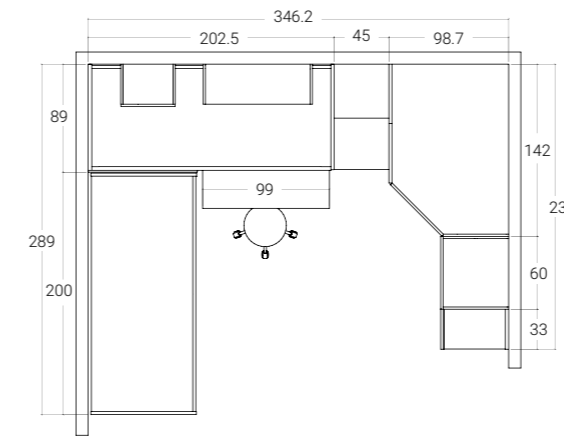

A lato: vista zenitale scrivania con piano sagomato.

<01 SCHEMA LIBERO

H. MAX: 258 cm

FINITURE

**COLORE E
FUNZIONE.
CREATIVITÀ E
RAZIONALITÀ
COMPOSITIVA
DEFINISCONO NUOVI
PERCORSI D'ARREDO.**

< 02 SCHEMA LIBERO

< 03 SCHEMA LIBERO

H. MAX: 258 cm

FINITURE

**VOLUMI CHE IDENTIFICANO
SOLUZIONI CONTENITIVE
CONTEMPORANEE DOVE
RIPORRE ED ORGANIZZARE.**

<04 SCHEMA LIBERO

H. MAX: 258 cm

FINITURE

OLMO

LILLA

FRASSINO
SBIANCATO
(struttura)

Nella pagina a lato: scrivania piano a penisola e libreria a spalla.

A lato: pensile 45x45 con maniglia Free. Letto testiera Biquadro dx giroletto Evoluzione con piedi Cilindro.

Sopra: scrivania estraibile in finitura Natural Wood.

A lato: vano contenitore proposto sempre in finitura Natural Wood, in profondità 89 cm.

<05 SCHEMA LIBERO

H. MAX: 258 cm

FINITURE

NATURAL WOOD

ROSSO

VISONE