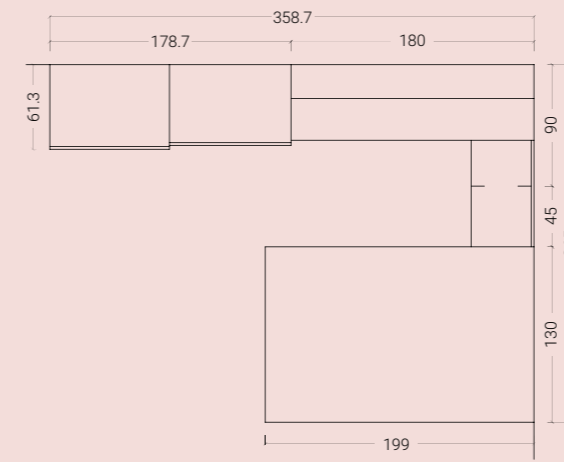

SE NECESSARIO,
PORTA UNA
MAPPA DELLA
ZONA CHE STAI
ESPLORANDO

<10 SCHEMA LIBERO

H. MAX: 258 cm

FINITURE

OLMO

SABBIA

COBALTO

Nella pagina a lato: scrivania con piano dritto L.180 cm, mensole ed elementi uso comodo.