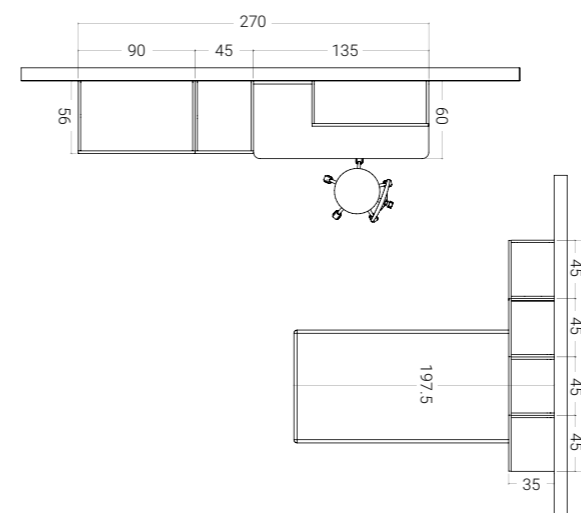

A lato: vista zenitale scrivania con piano sagomato.

<01 SCHEMA LIBERO

H. MAX: 258 cm

FINITURE

**COLORE E
FUNZIONE.
CREATIVITÀ E
RAZIONALITÀ
COMPOSITIVA
DEFINISCONO NUOVI
PERCORSI D'ARREDO.**

< 02 SCHEMA LIBERO