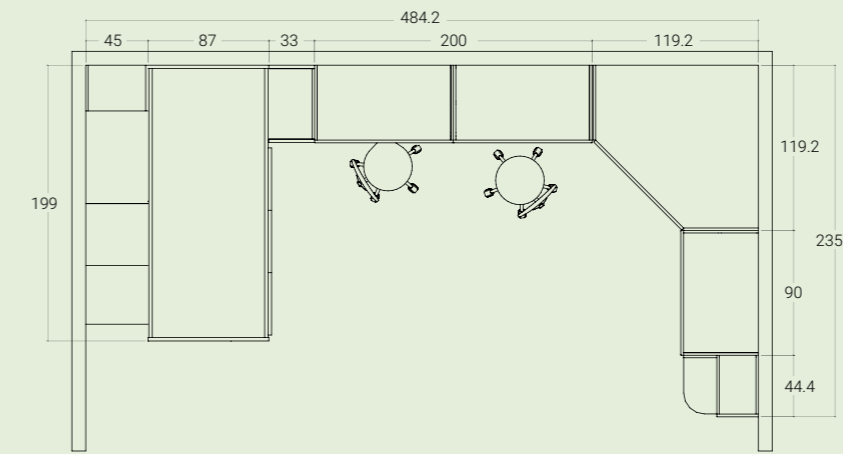

Sopra: terminale a giorno ed interno colonna con suddivisione in ripiani.

A lato: vista prospettica area relax e area studio.

< 23 PONTI

H. MAX: 258 cm

FINITURE

OLMO

FRASSINO
SBIANCATO

VERDE

VISONE