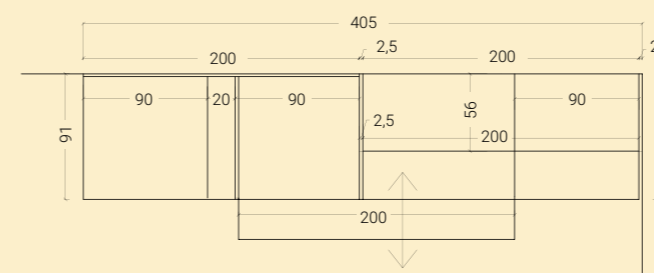

< 37 SOPPALCHI/ CASTELLO

H. MAX: 258 cm

FINITURE

FRASSINO SBIANCATO	COBALTO	LILLA	SABBIA