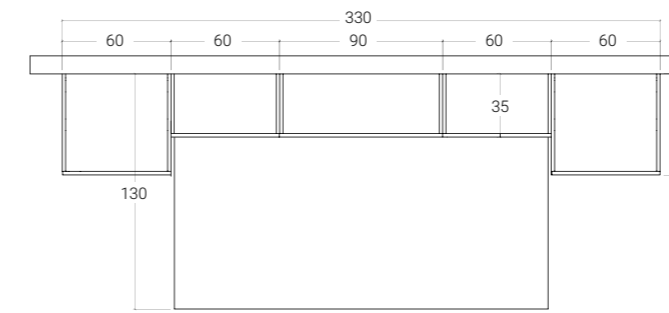

H. MAX: 258 cm

<91 SALVASPAZIO/
LAVANDERIA

FINITURE

BIANCO
LISCIO

VISONO