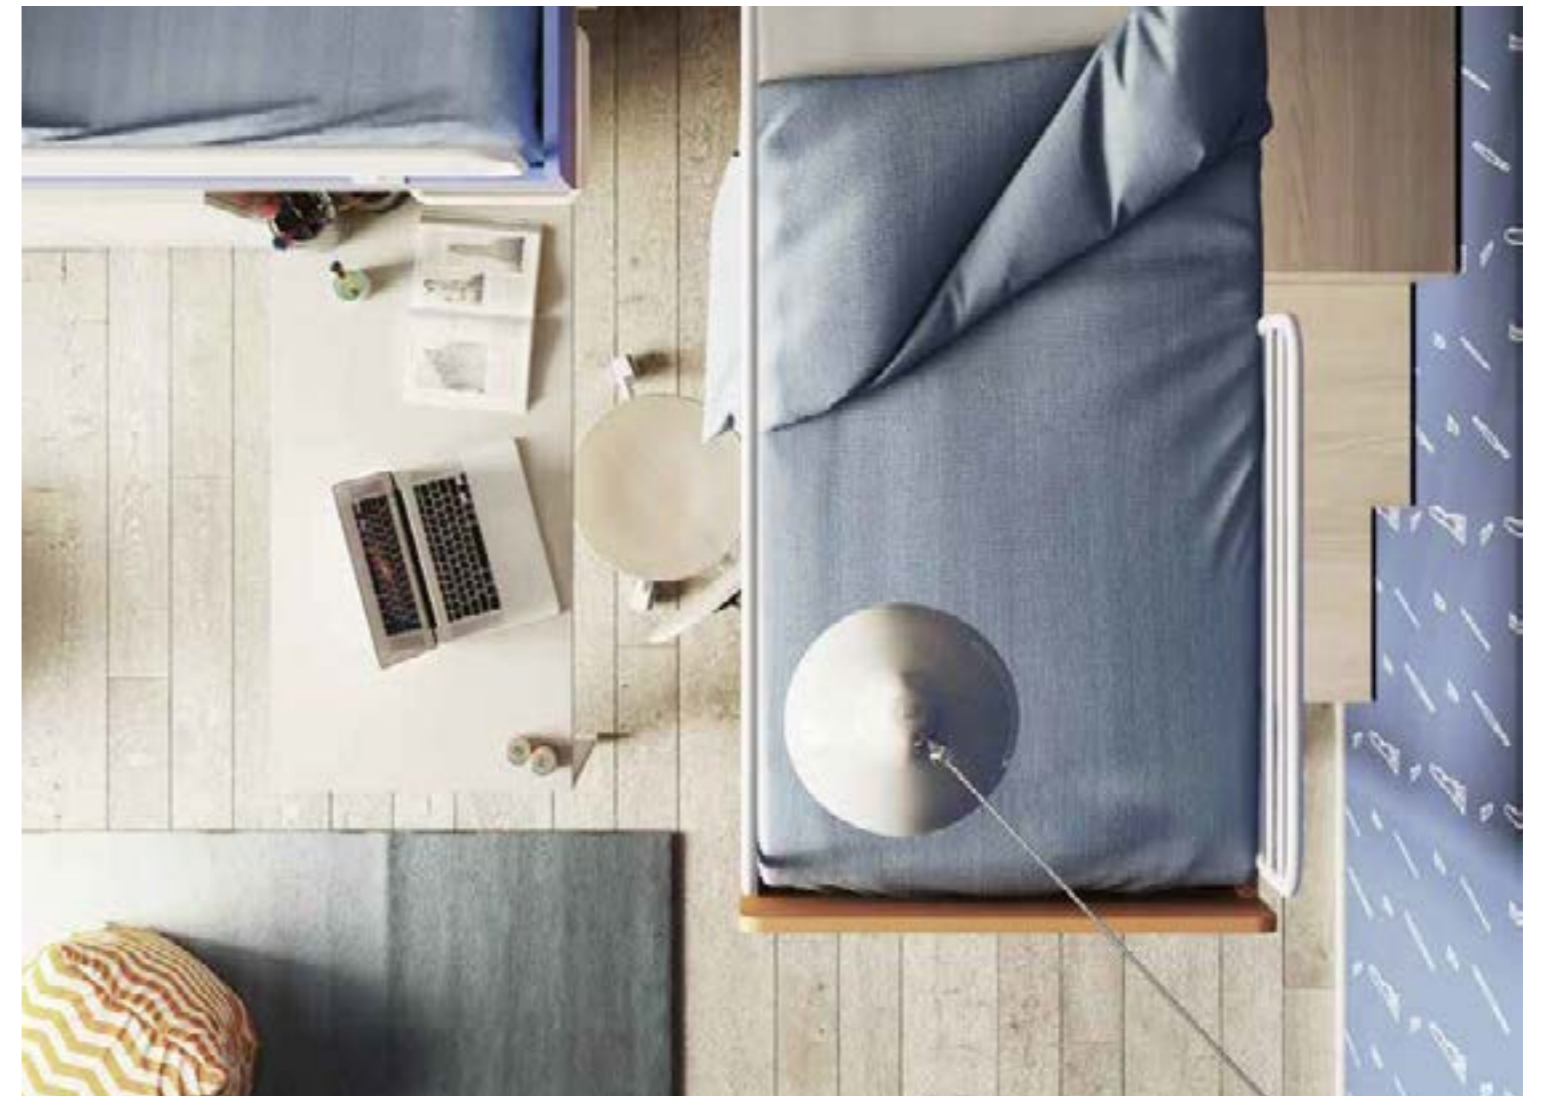

A lato: vista zenitale dedicata all'area riposo ed alla zona studio.

< 38 SOPPALCHI/ CASTELLO

FINITURE

OLMO FRASSINO SBIANCATO COBALTO ARANCIONE

**LINEARITÀ COMPOSITIVA
E COMPLETEZZA
PROGETTUALE
RAPPRESENTANO I PLUS
DI UNA SOLUZIONE
PENSATA PER
ASSECONDARE OGNI
ESIGENZA.**