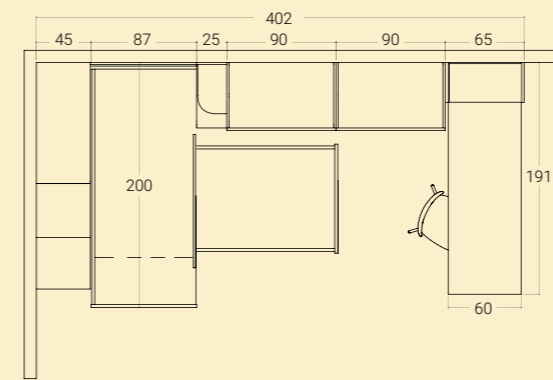

<31 SOPPALCHI/ CASTELLO

H. MAX: 258 cm

FINITURE

NATURAL
WOOD

LILLA

LIME