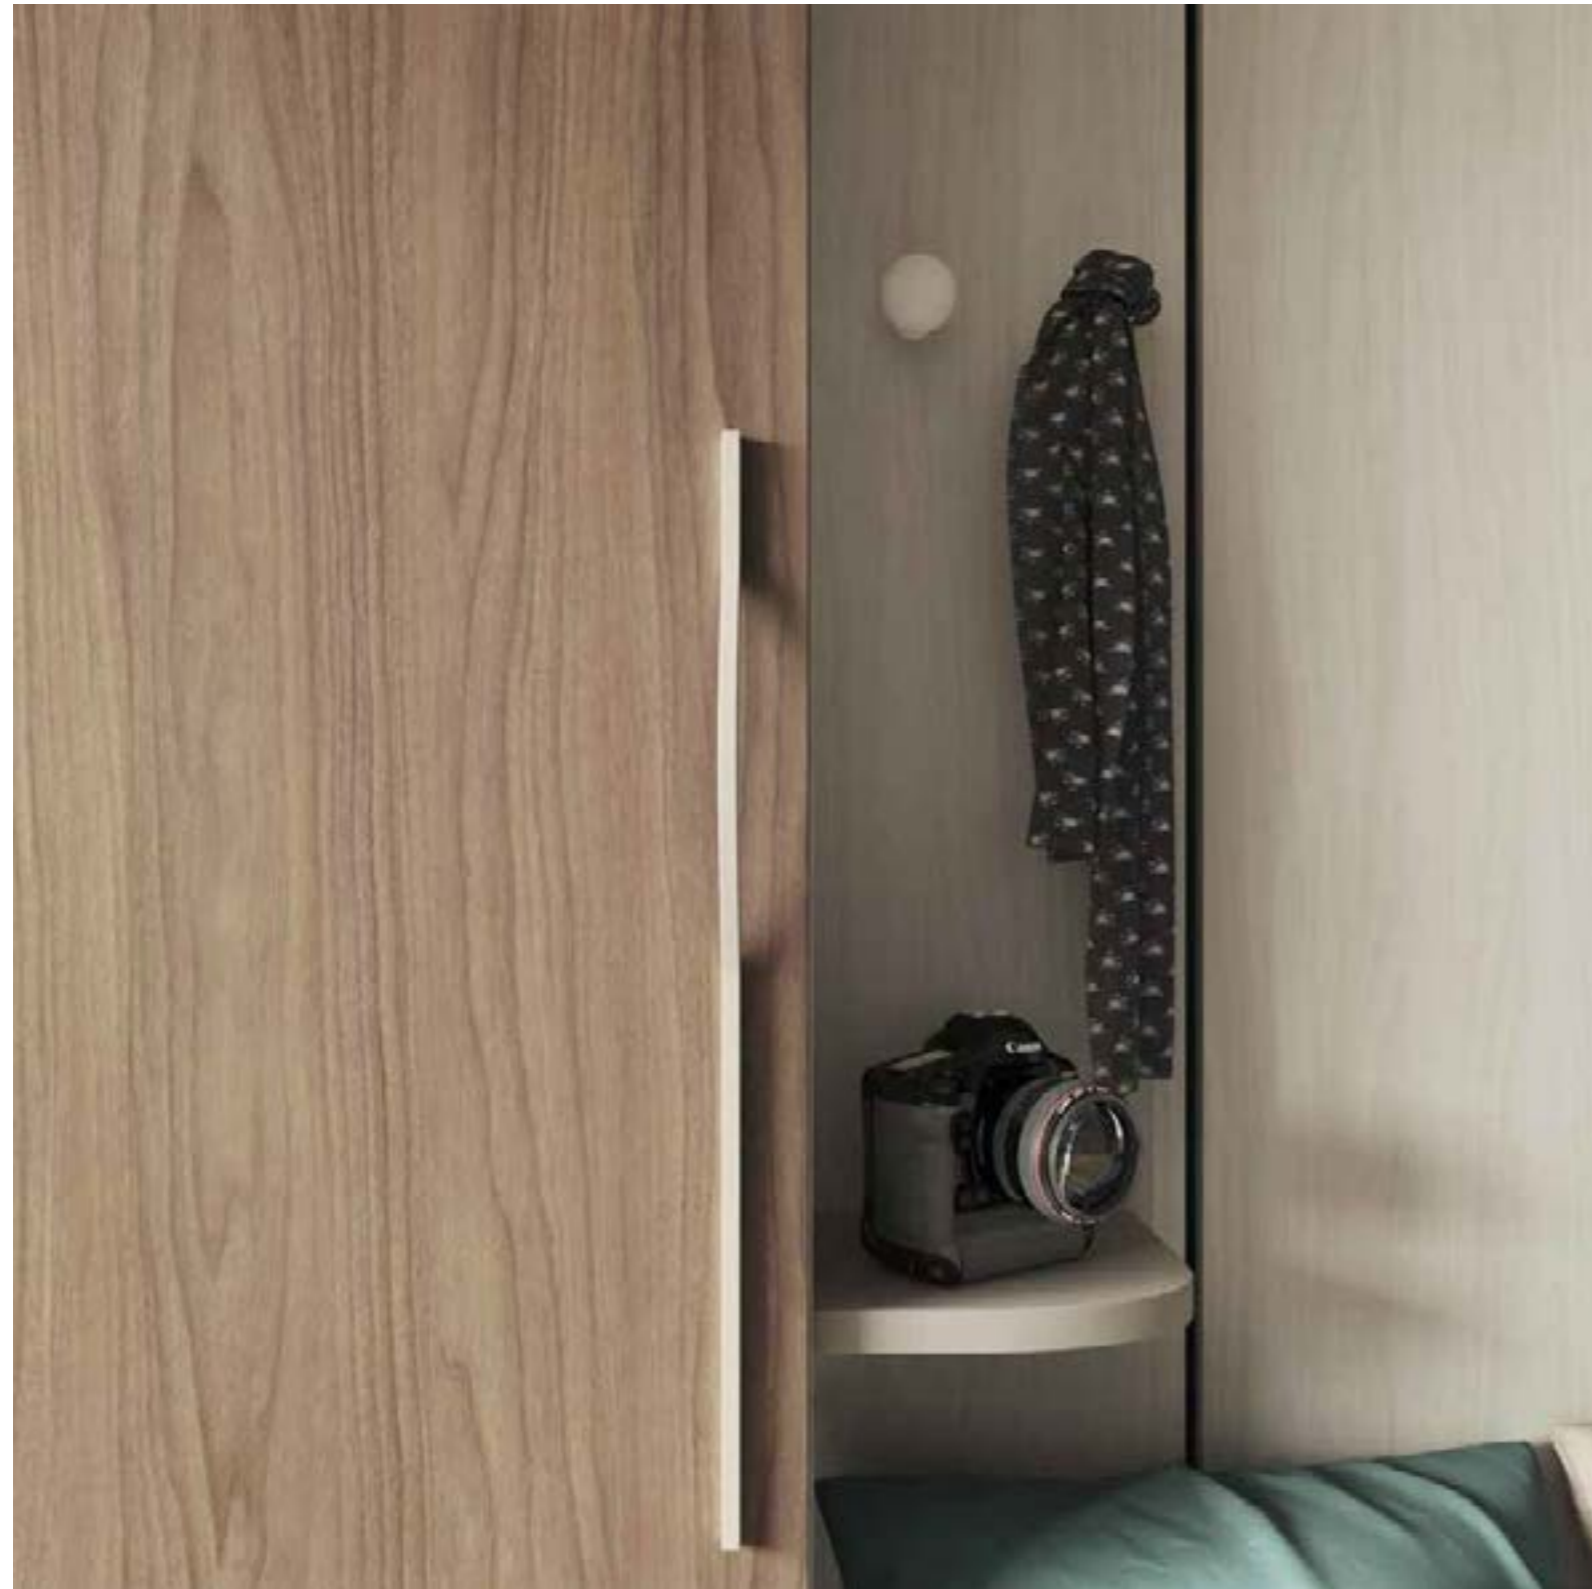

FINITURE

BIANCO
LISCIO

VISONO

Dettaglio letto superiore aperto con
scaletta strutturale e dettaglio letto
inferiore aperto.
I letti si muovono in autonomia.

**NASCONDENDO SI
PERCEPISCE ORDINE E
LINEARITÀ. SVELANDO
SI COMUNICA
FUNZIONALITÀ ED
ESTREMA PRATICITÀ.**