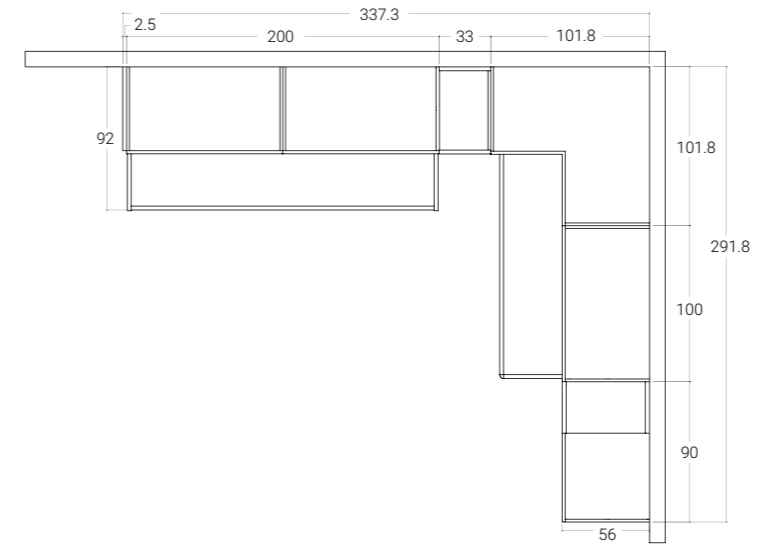

< 27 PONTI

H. MAX: 258 cm

FINITURE

OLMO

FRASSINO
SBIANCATO

VERDE MELA

Sopra: dettaglio armadio aperto con ante asimmetriche.

A lato: dettaglio maniglia Byte finitura Lime.