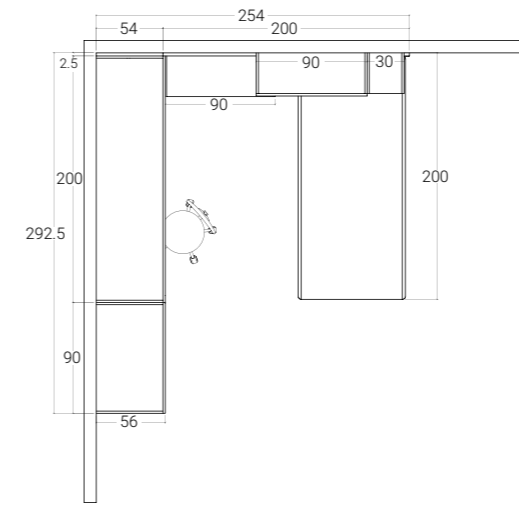

SE NECESSARIO,
PORTA UNA
MAPPA DELLA
ZONA CHE STAI
ESPLORANDO

<10 SCHEMA LIBERO

H. MAX: 258 cm

FINITURE

OLMO

SABBIA

COBALTO

Nella pagina a lato: scrivania con piano dritto L.180 cm, mensole ed elementi uso comodo.

< 11 SCHEMA LIBERO

H. MAX: 258 cm

FINITURE

FRASSINO
SBIANCATO

LILLA

SABBIA

Nella pagina a lato: dettaglio armadiatura ad angolo con cassettoni in finitura Lilla e modulo terminale.

A lato: particolare scrivania ripiegata.

**UN'ESPLORAZIONE
ATTRAVERSO SOLUZIONI
FUNZIONALI CHE
AMPLIFICANO IL
CONCETTO DI CAMERA
PER RAGAZZI E RAGAZZE.**

< 12 SCHEMA LIBERO

H. MAX: 258 cm

FINITURE

OLMO

FRASSINO SBIANCATO

SABBIA

< 13 SCHEMA LIBERO

H. MAX: 258 cm

FINITURE

NATURAL WOOD

LIME

VISONE

ROSSO

Nella pagina a lato: dettaglio pensile ad uso comodo.

A lato: dettaglio maniglia tipo "Extra".