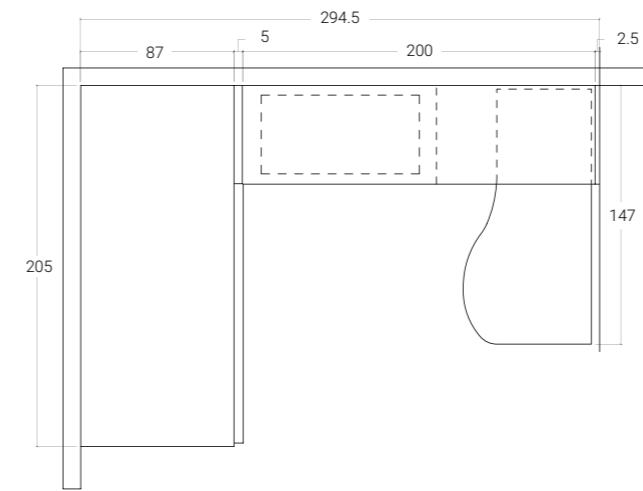

< 32 SOPPALCHI/ CASTELLO

H. MAX: 258 cm