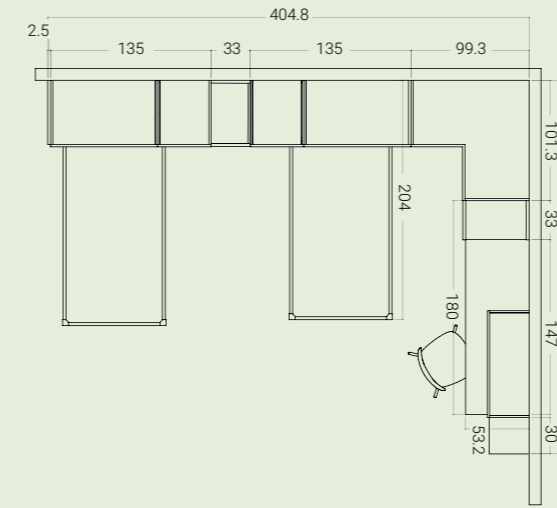

Sopra: dettaglio vani a giorno bifacciali ad uso comodo.

A lato: dettaglio piedino letto proposto in finitura Rosso.

< 19 PONTI

H. MAX: 258 cm

FINITURE

NATURAL WOOD

ROSSO

SABBIA