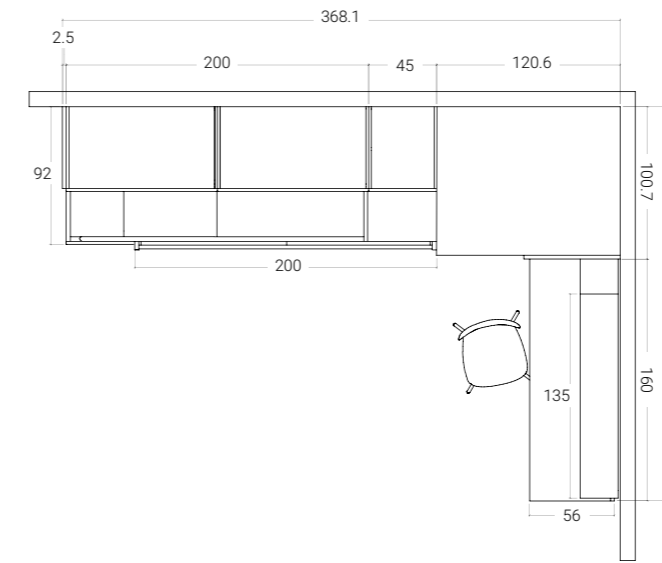

Sopra: dettaglio piano scrivania estraibile.

A lato: dettaglio sistema mensole ad uso libreria.

< 33 SOPPALCHI/ CASTELLO

H. MAX: 258 cm

FINITURE

OLMO

FRASSINO
SBIANCATO

SABBIA

ARANCIONE

**SOLUZIONI CHE
PROPONGONO
UN'EVOLUZIONE DEL
CONCETTO DI ARREDO
PER CAMERETTE. SI
PENSA ALLA FUNZIONE,
ALL'ARMONIA E AD UNA
GESTIONE TOTALE DELLO
SPAZIO.**

< 34 SOPPALCHI/ CASTELLO

H. MAX: 258 cm