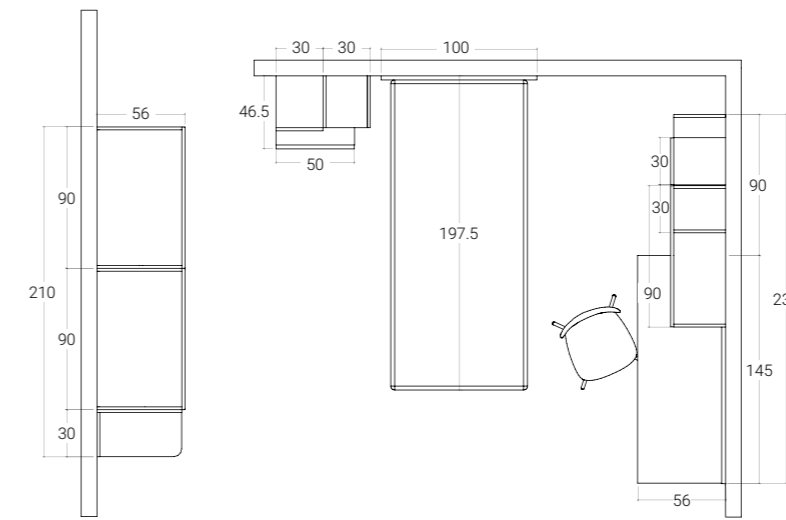

A lato: vista zenitale scrivania con piano sagomato.

<01 SCHEMA LIBERO

H. MAX: 258 cm

FINITURE

**COLORE E
FUNZIONE.
CREATIVITÀ E
RAZIONALITÀ
COMPOSITIVA
DEFINISCONO NUOVI
PERCORSI D'ARREDO.**

< 02 SCHEMA LIBERO

H. MAX: 258 cm

FINITURE

Nella pagina a lato: dettaglio zona studio con scrivania in appoggio e mensole uso libreria.

A lato: comodino in finitura Noce con maniglia Byte. Letto Alveare, testiera Luna con applicativo, vano anta battente.

< 03 SCHEMA LIBERO

H. MAX: 258 cm

FINITURE

**VOLUMI CHE IDENTIFICANO
SOLUZIONI CONTENITIVE
CONTEMPORANEE DOVE
RIPORRE ED ORGANIZZARE.**

<04 SCHEMA LIBERO

H. MAX: 258 cm

FINITURE

OLMO