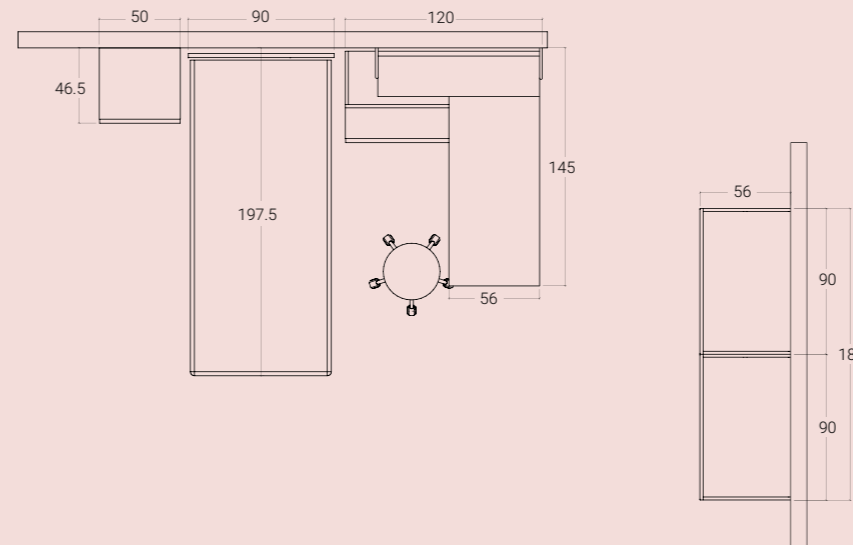

A lato: vista zenitale scrivania con piano sagomato.

<01 SCHEMA LIBERO

H. MAX: 258 cm

FINITURE

**COLORE E
FUNZIONE.
CREATIVITÀ E
RAZIONALITÀ
COMPOSITIVA
DEFINISCONO NUOVI
PERCORSI D'ARREDO.**

< 02 SCHEMA LIBERO