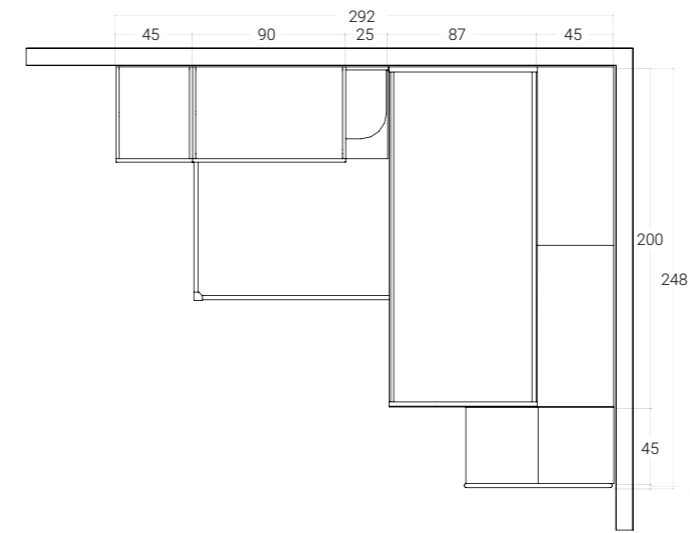

Sopra: dettaglio scaletta composta da elementi contenitori.

A lato: dettaglio proteggino del letto soppalco in finitura Lime.

< 30 SOPPALCHI/ CASTELLO

H. MAX: 258 cm

FINITURE

FRASSINO
SBIANCATO

LIME