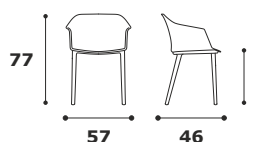

SCHEMA TECNICA **AURA** termoplastica

AUR 11
Telaio 4 gambe
nero

Caratteristiche generali: Poltrona monoscocca in termoplastica con braccioli integrati disponibile in vari colori.

AUR 11

Versione fissa con struttura a 4 gambe in nylon di colore nero.