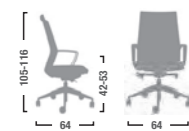

I modelli

Models

DU101-DU201
Poltrona presidenziale con braccioli e oscillante mov. 27 tilting.
Presidential armchair with mov. 27 tilting.

DU103-DU203
Poltrona direzionale con braccioli e oscillante mov. 27 tilting.
Directional armchair with mov. 27 tilting.

DU101-DU201

DU103-DU203

Poggiatesta regolabile in altezza imbottito.
Height adjustable headrest padding.

Poggiatesta regolabile in altezza rete.
Height adjustable headrest mesh.