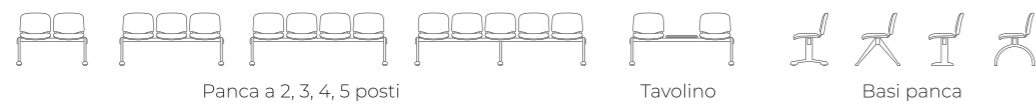

VARIANTI PANCA