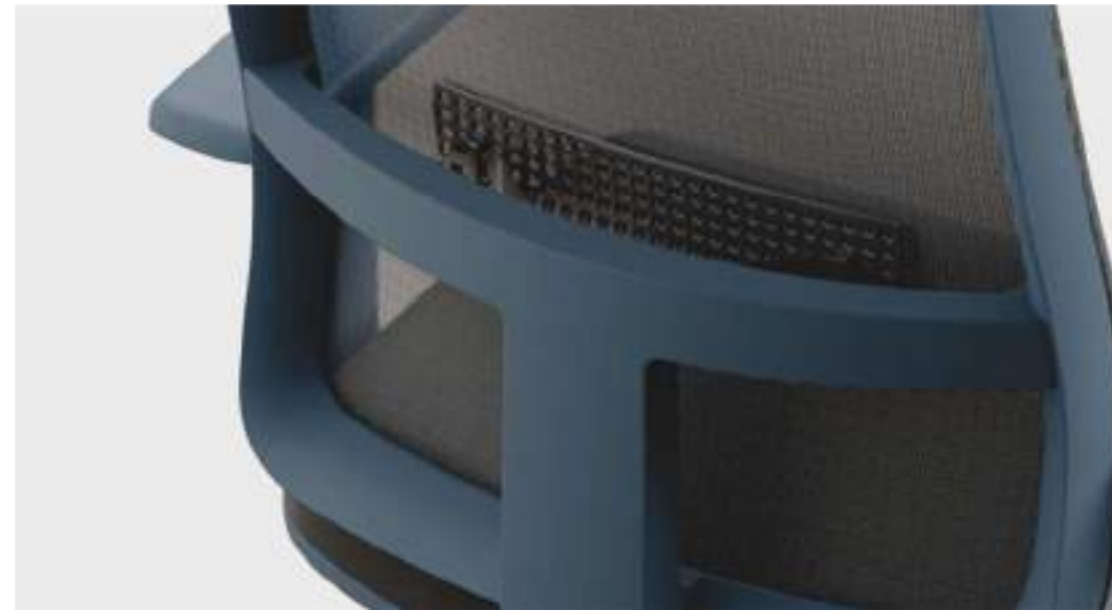

BLAZE

La serie di sedute operative BLAZE rappresenta il frutto di un approfondito studio e di una ricerca meticolosa, mirati a conciliare esigenze apparentemente contraddittorie. La versione con rete e supporto lombare, particolarmente apprezzata nel settore ufficio e workplace, unisce un design semplice e lineare a una struttura estremamente robusta. Questa sedia operativa, disponibile anche delle nuove tonalità Blu Profondo e Rosso Mattone, si adatta perfettamente a spazi di lavoro creativi e dinamici.

STRUTTURA