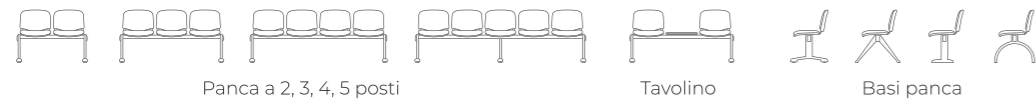

RETE

BLAZE

La serie di sedute operative BLAZE rappresenta il frutto di un approfondito studio e di una ricerca meticolosa, mirati a conciliare esigenze apparentemente contraddittorie. La versione con rete e supporto lombare, particolarmente apprezzata nel settore ufficio e workplace, unisce un design semplice e lineare a una struttura estremamente robusta. Questa sedia operativa, disponibile anche delle nuove tonalità Blu Profondo e Rosso Mattone, si adatta perfettamente a spazi di lavoro creativi e dinamici.

STRUTTURA

GENESI

Genesi è un sistema di sedute estremamente versatile, pensato per offrire massima flessibilità e completezza.

Le numerose combinazioni possibili tra telai, basi, schienali, sedili e accessori lo rendono adatto a una varietà di ambienti, tra cui uffici, sale conferenze, spazi didattici e aree di co-working.

Il design ergonomico e attento assicura il massimo comfort, mentre un'innovativa tecnica di assemblaggio consente di unire schienale, sedile e braccioli senza l'uso di viti.

TERMOPLASTICA

VARIANTI PANCA