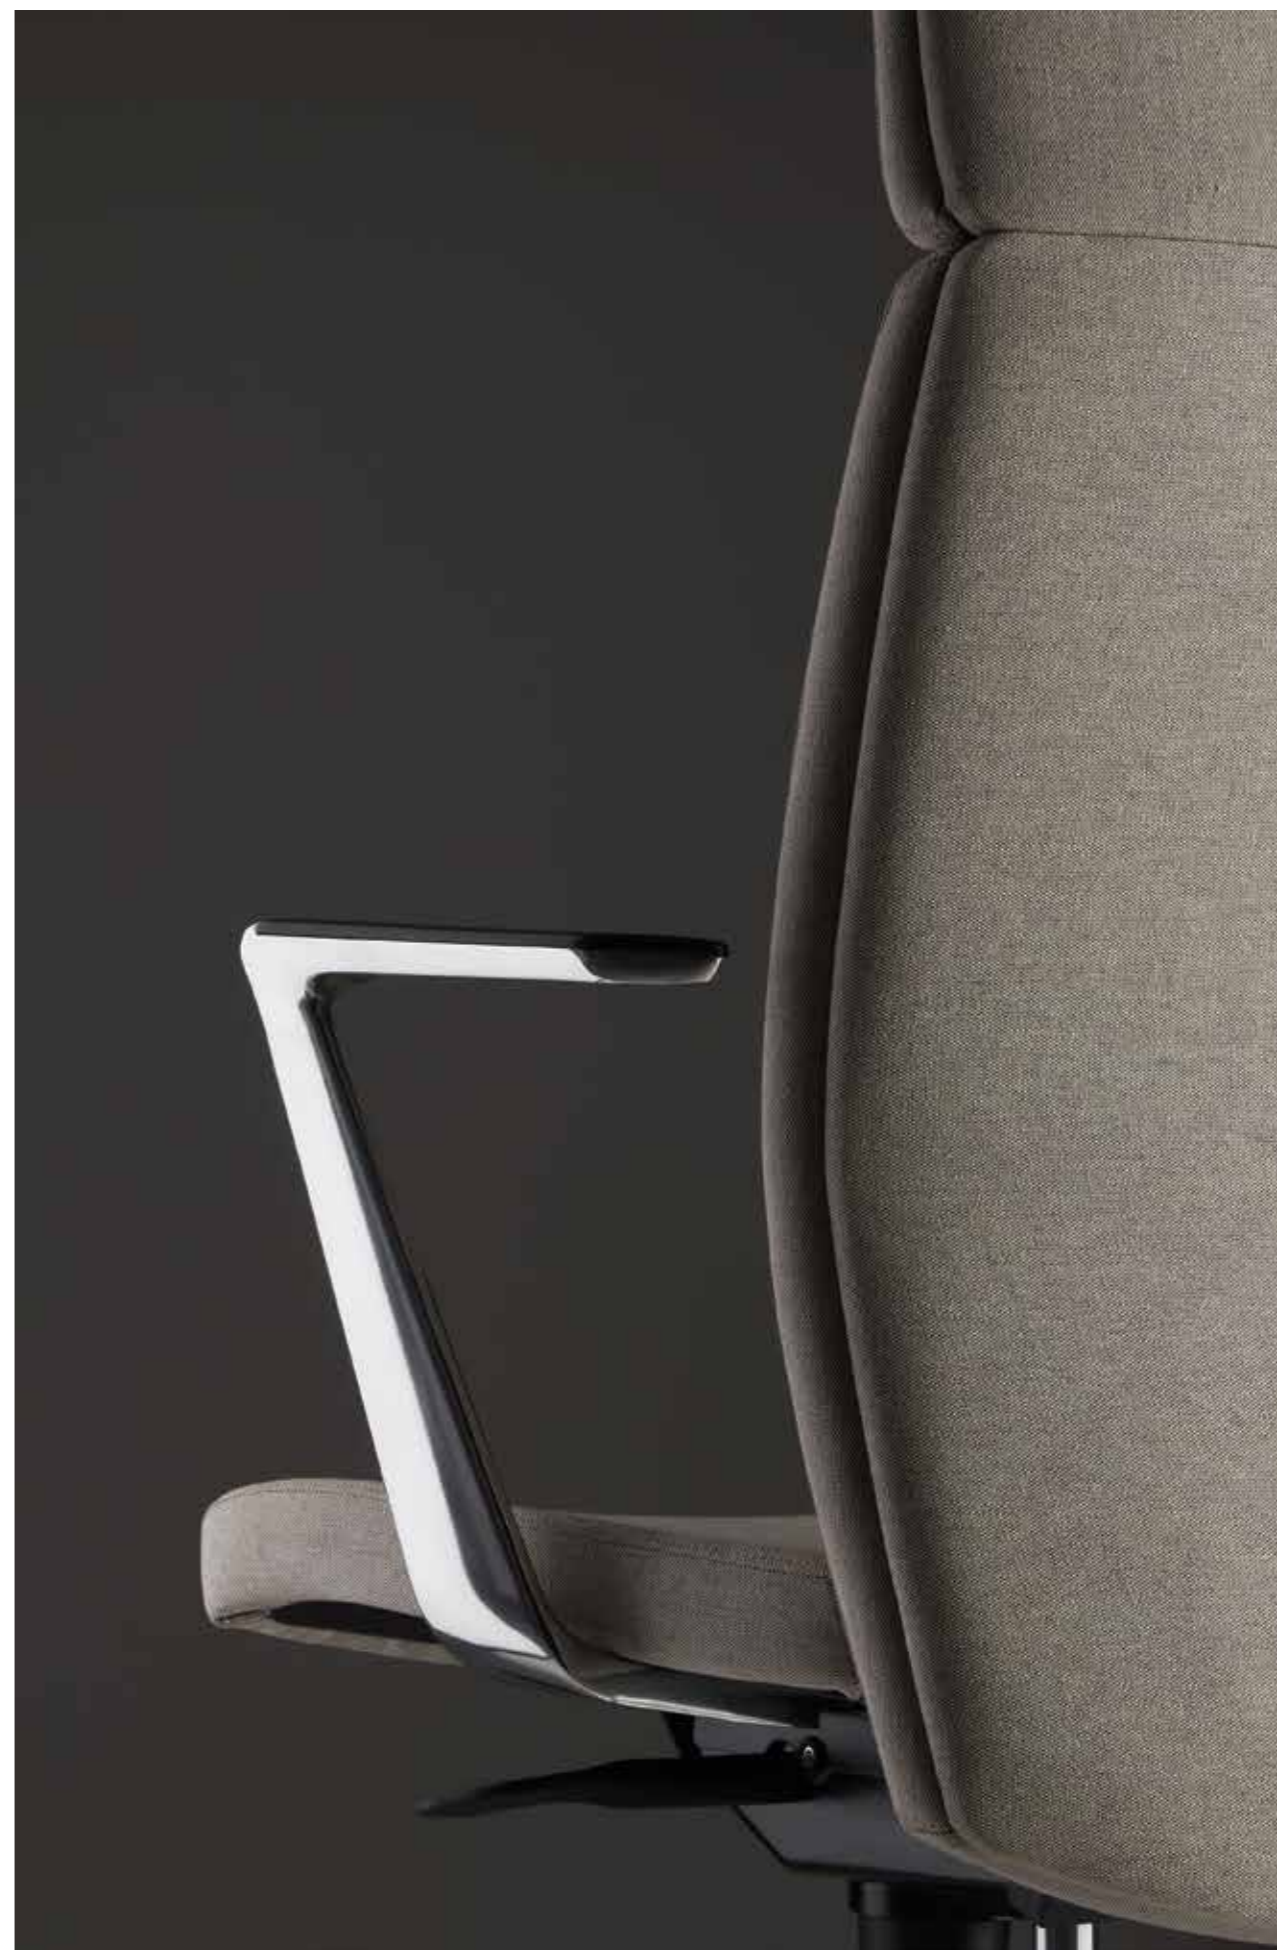

I braccioli in alluminio rappresentano il tratto distintivo di Royal una linea direzionale per ambienti di prestigio.

ROYAL

La poltrona Royal, nella versione con schienale medio e base girevole o fissa a quattro razze piramidali in alluminio, arreda con personalità le sale riunioni e le zone attese. È caratterizzata da rivestimenti di qualità e accurate finiture artigianali che le conferiscono grande personalità.

La serie prevede due altezze di schienale. Nella versione alta è inserito un morbido poggiatesta.

EXECUTIVE

ALTHEA

La poltrona Althea, nelle versioni bassa girevole e fissa a slitta, arreda con personalità le sale riunioni e le zone attese. È caratterizzata da rivestimenti di qualità e accurate finiture artigianali.