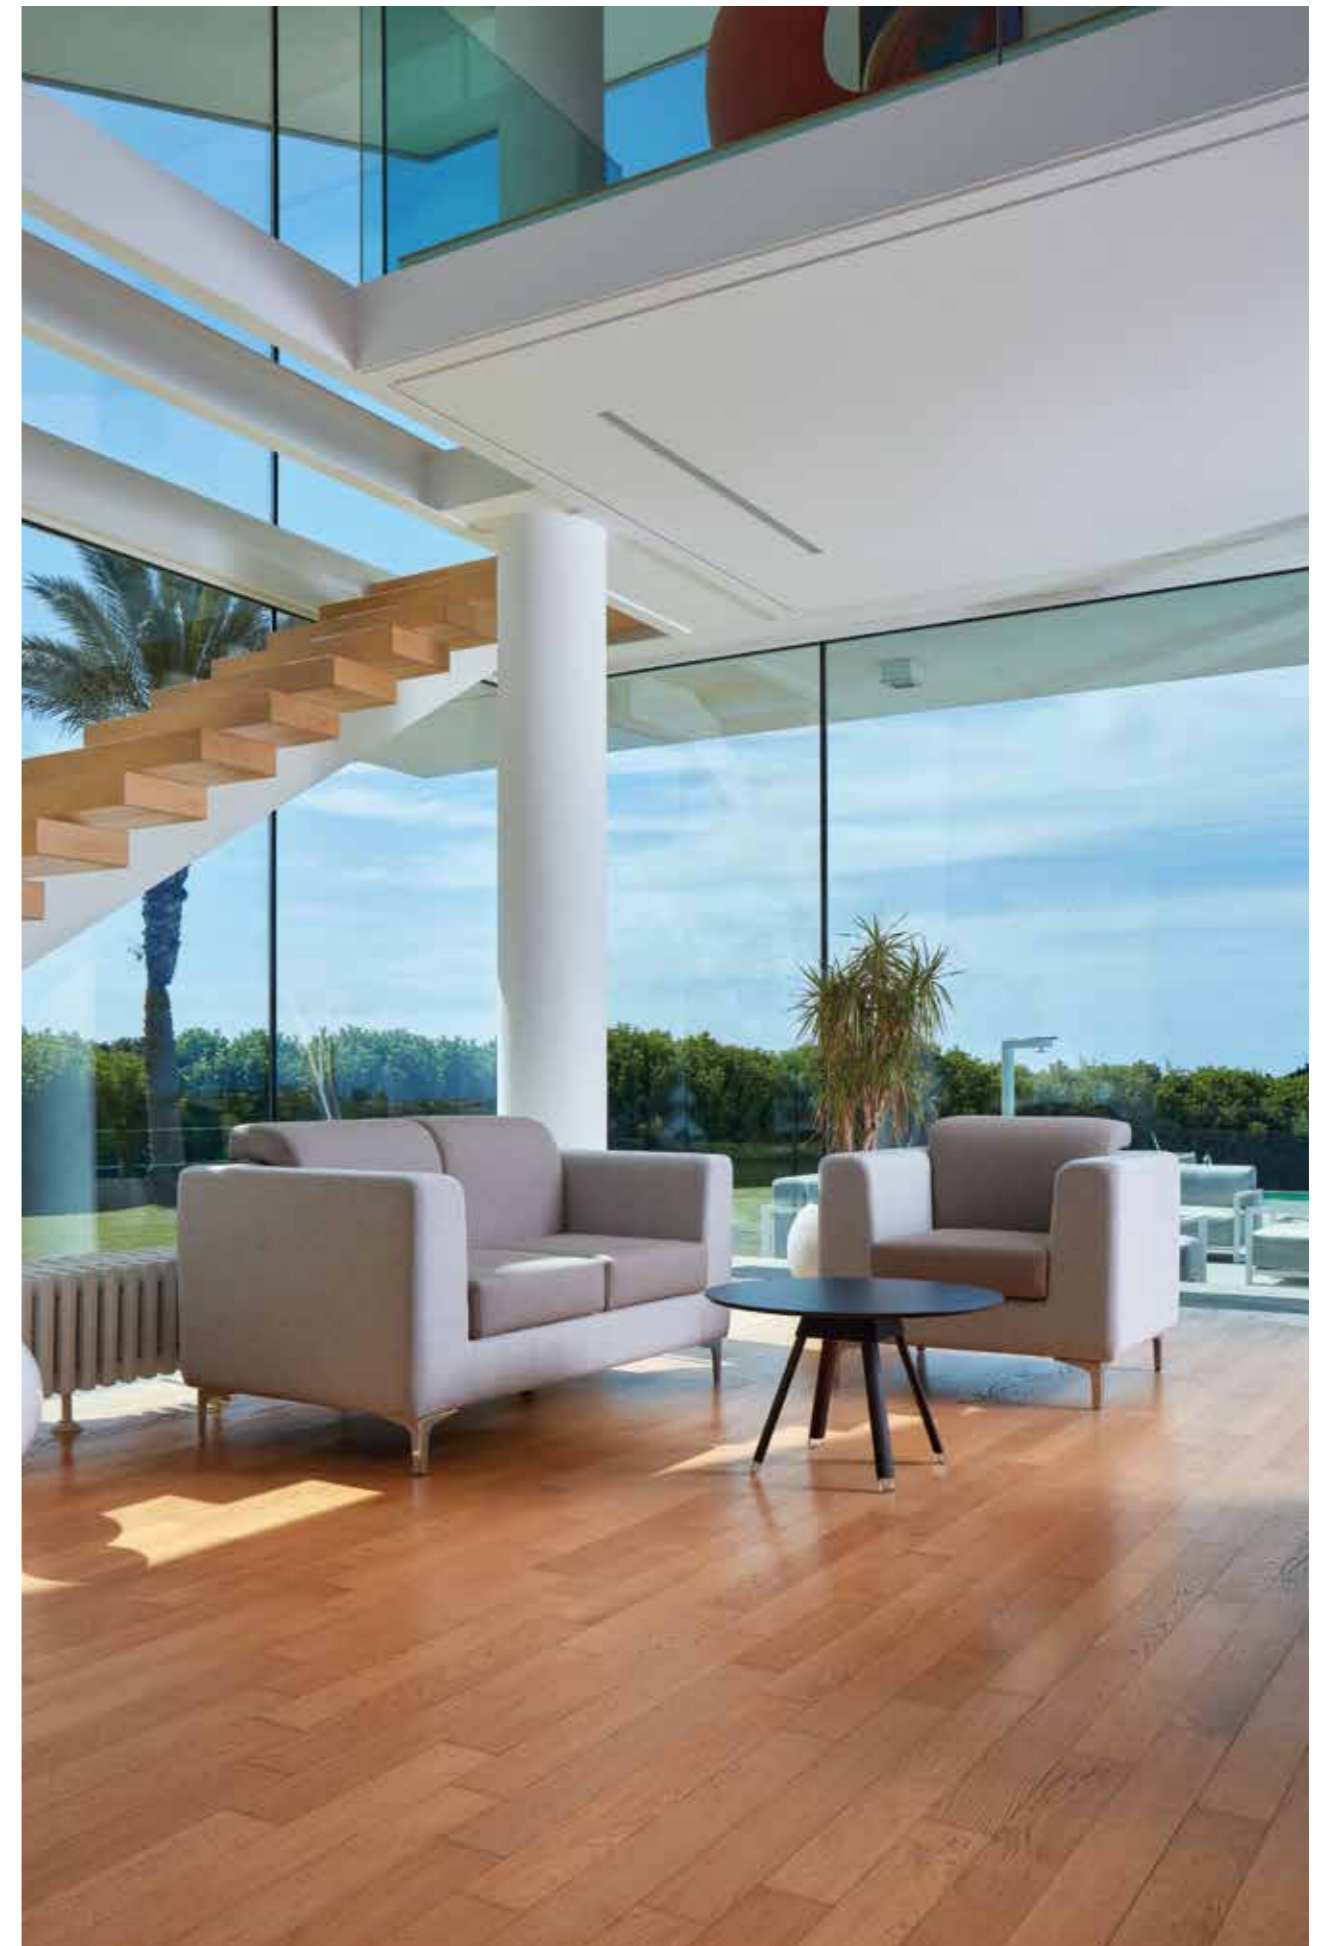

KING

King è ideale per l'attesa in ambienti classici e contemporanei, grazie alla morbidezza delle curve e alla generosità dei cuscini. King porta comodità ed eleganza negli ambienti di attesa di alto profilo. I molteplici rivestimenti permettono di combinare tra loro i colori e lo rendono originale.

WAITING