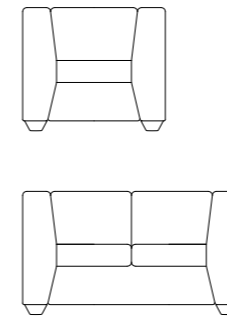

JOLIE

Telaio in legno;
imbottiture in poliuretano espanso;
pedino quadrato in plastica.