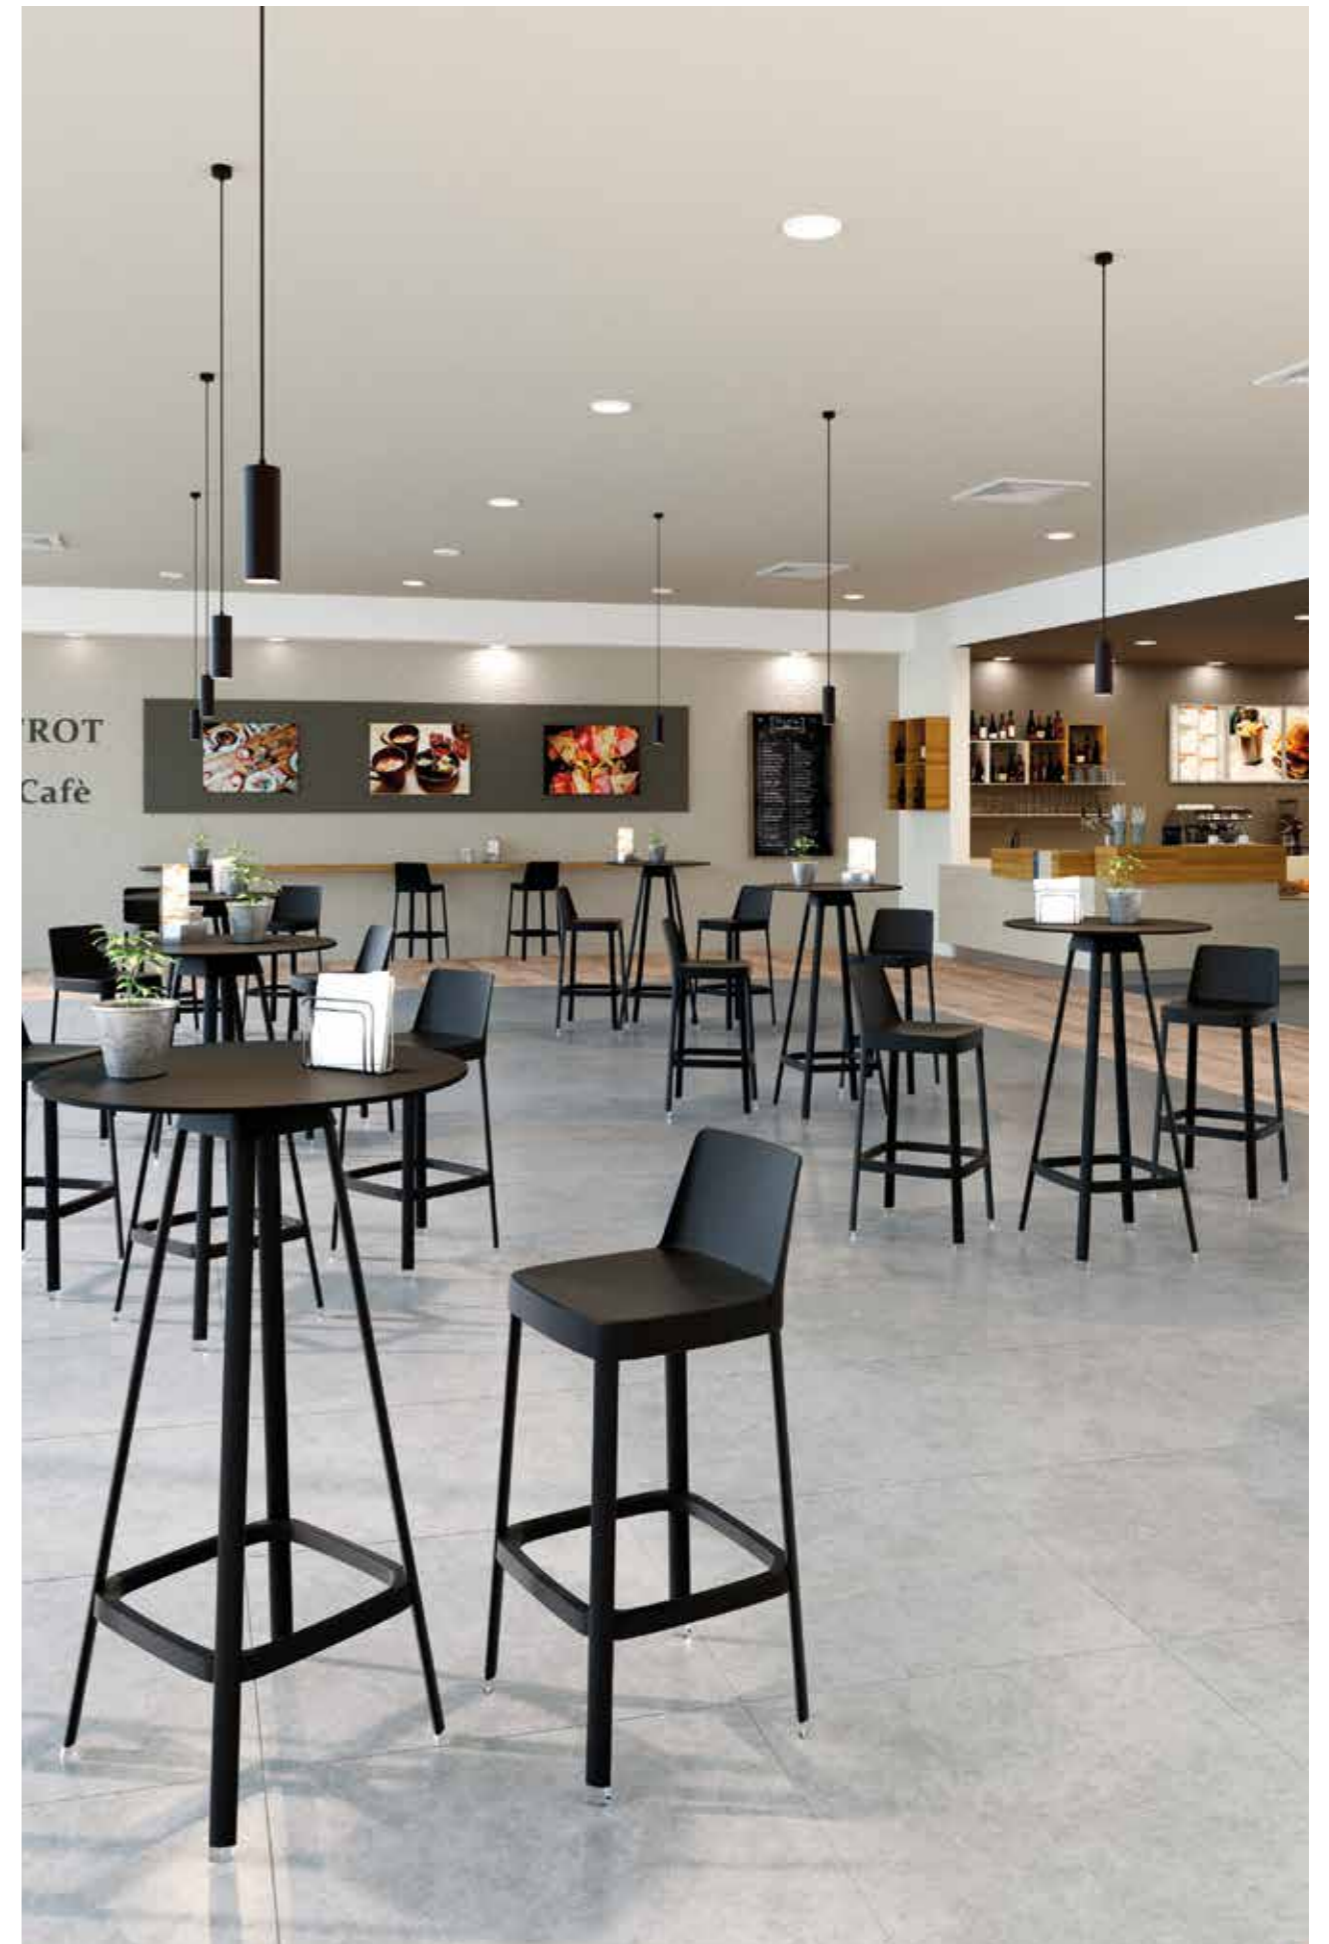

BISTROT

Sgabello in plastica colorata 4 gambe;
tavolo alto bar 4 gambe colorate;
tavolo ristorante 4 gambe colorate;
piani rotondi o quadrati colorati;

COLORE SGABELLI E STRUTTURE TAVOLI

COLORE PIANI TAVOLI

UTILITY