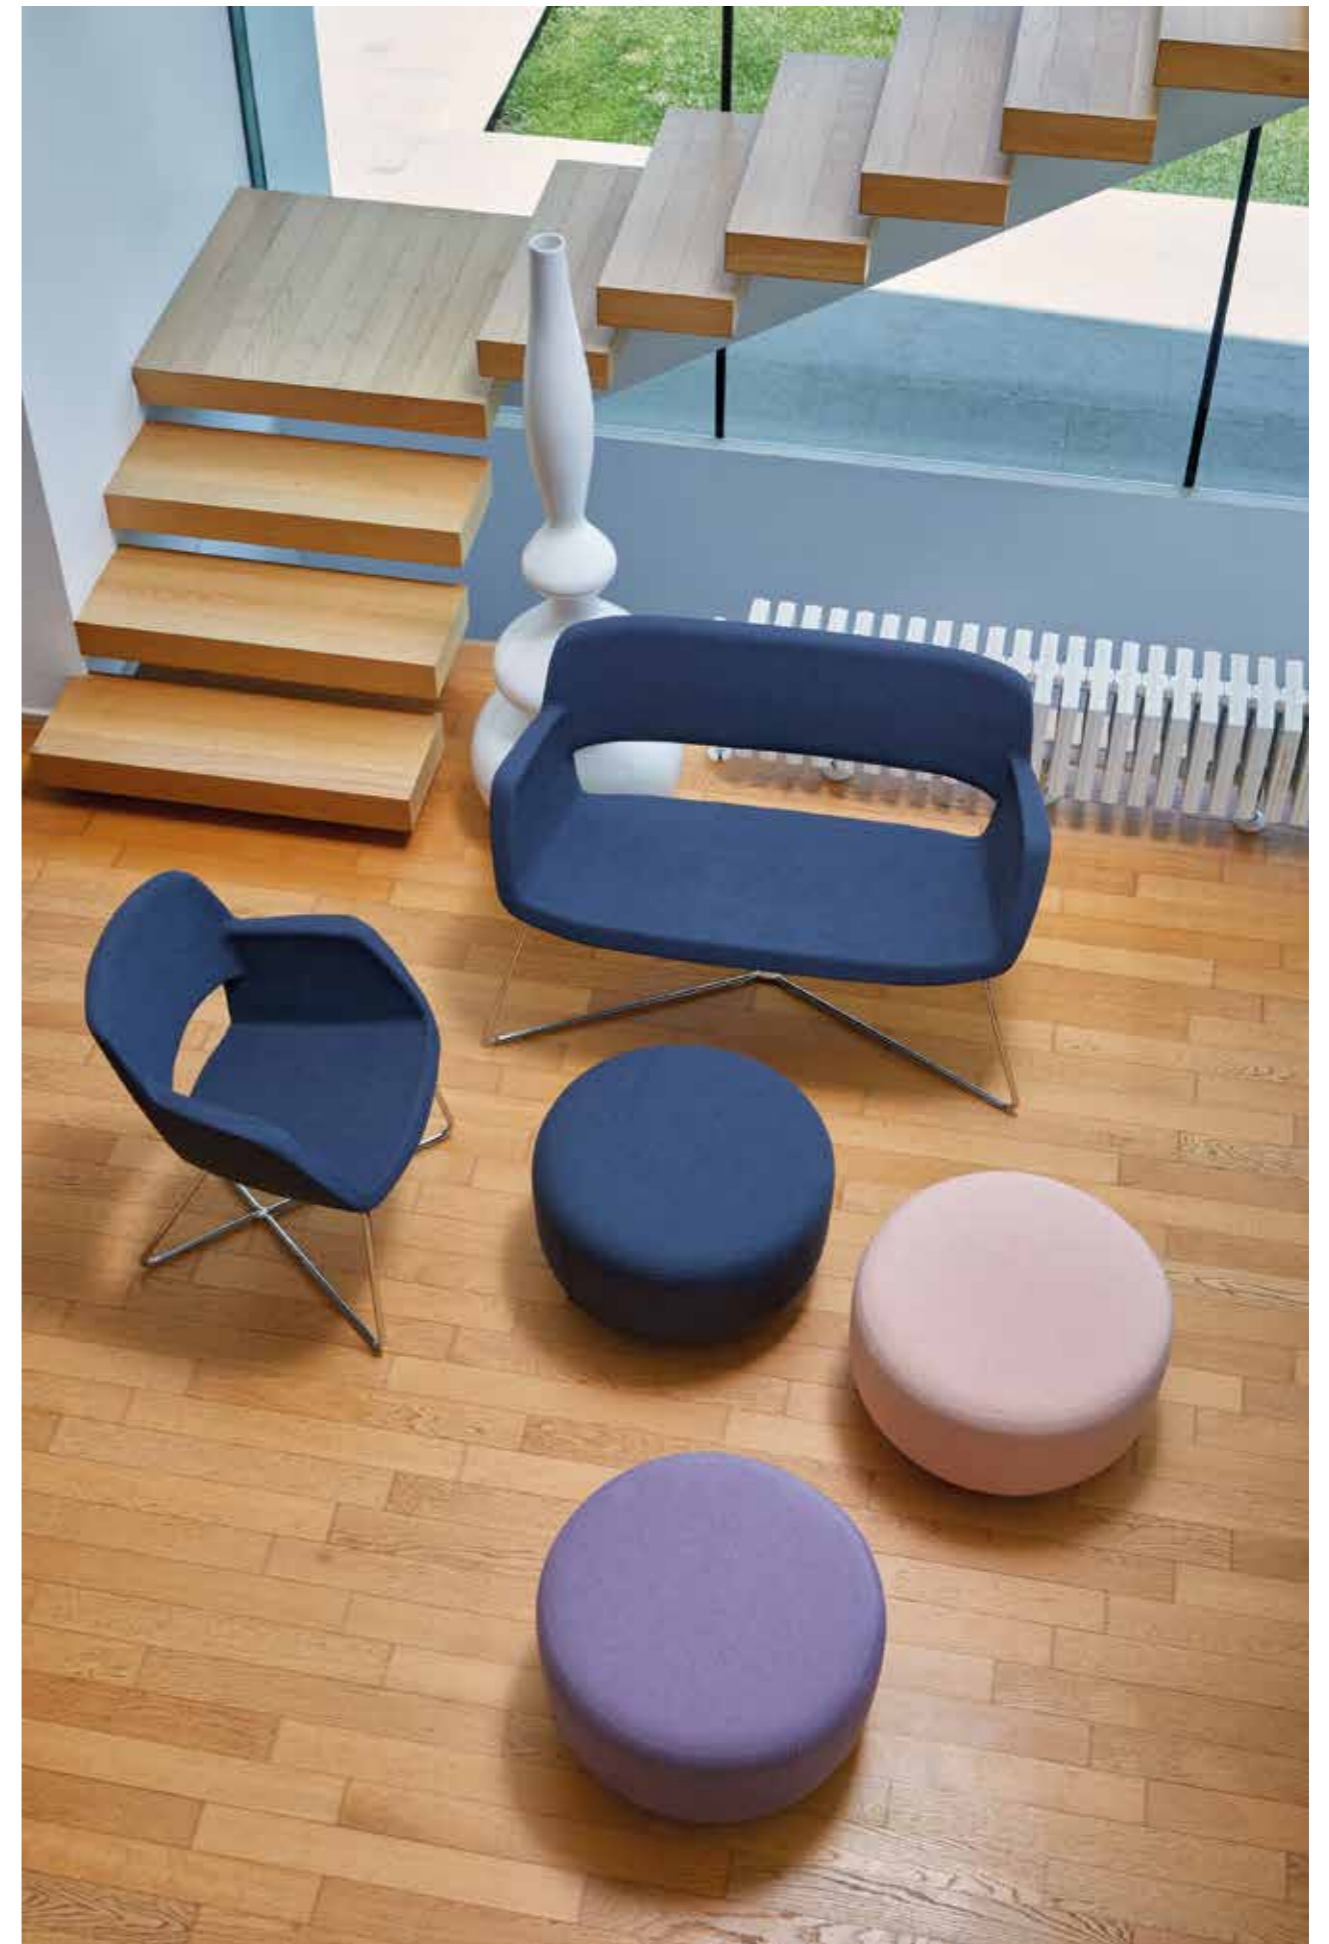

LOOK

Poltrona e divano per sale attesa dal design pulito ed elegante. Le linee avvolgenti e rifinite e la particolare apertura sulla scocca conferiscono a Look una leggerezza formale. Look permette di creare ambienti eleganti ed efficienti grazie al comodo pouff utilizzabile come posto a sedere o, al bisogno, come poggia riviste.

WAITING