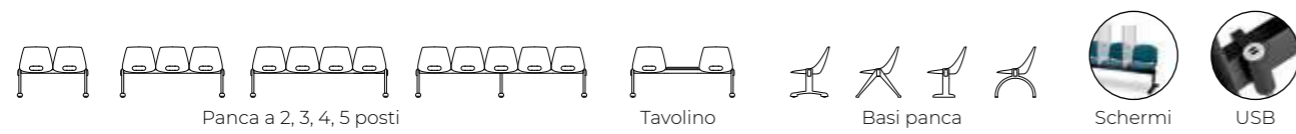

TERMOPLASTICA

VARIANTI PANCA

RIZ

Monoscocca in plastica colorata;
telaio in acciaio cromato;
panca 2-3-4-5 posti.

TERMOPLASTICA

VARIANTI PANCA

IRON

Monoscocca in acciaio verniciato.
Panca 2-3-4-5 posti.