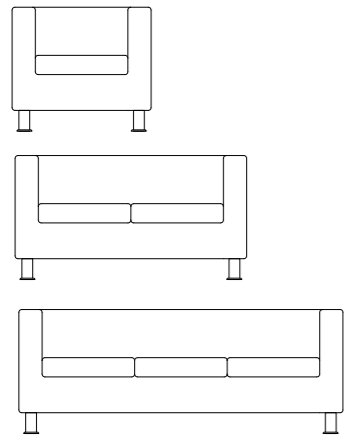

EASY

Telaio in legno;
imbottiture in poliuretano espanso;
pedino cilindrico in plastica.
Divano 1, 2 e 3 posti.