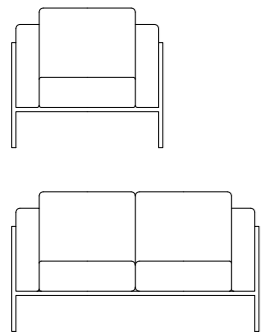

DOGE

Telaio in acciaio verniciato e legno;
imbottiture in poliuretano espanso;
pedini regolabili in plastica.