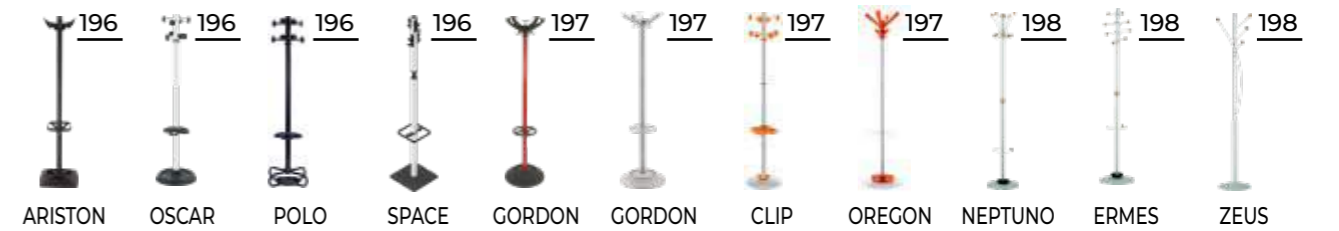

BISTROT   FOLD   LEVEL

ARISTON   OSCAR   POLO   SPACE   GORDON   GORDON   CLIP   OREGON   NEPTUNO   ERMES   ZEUS