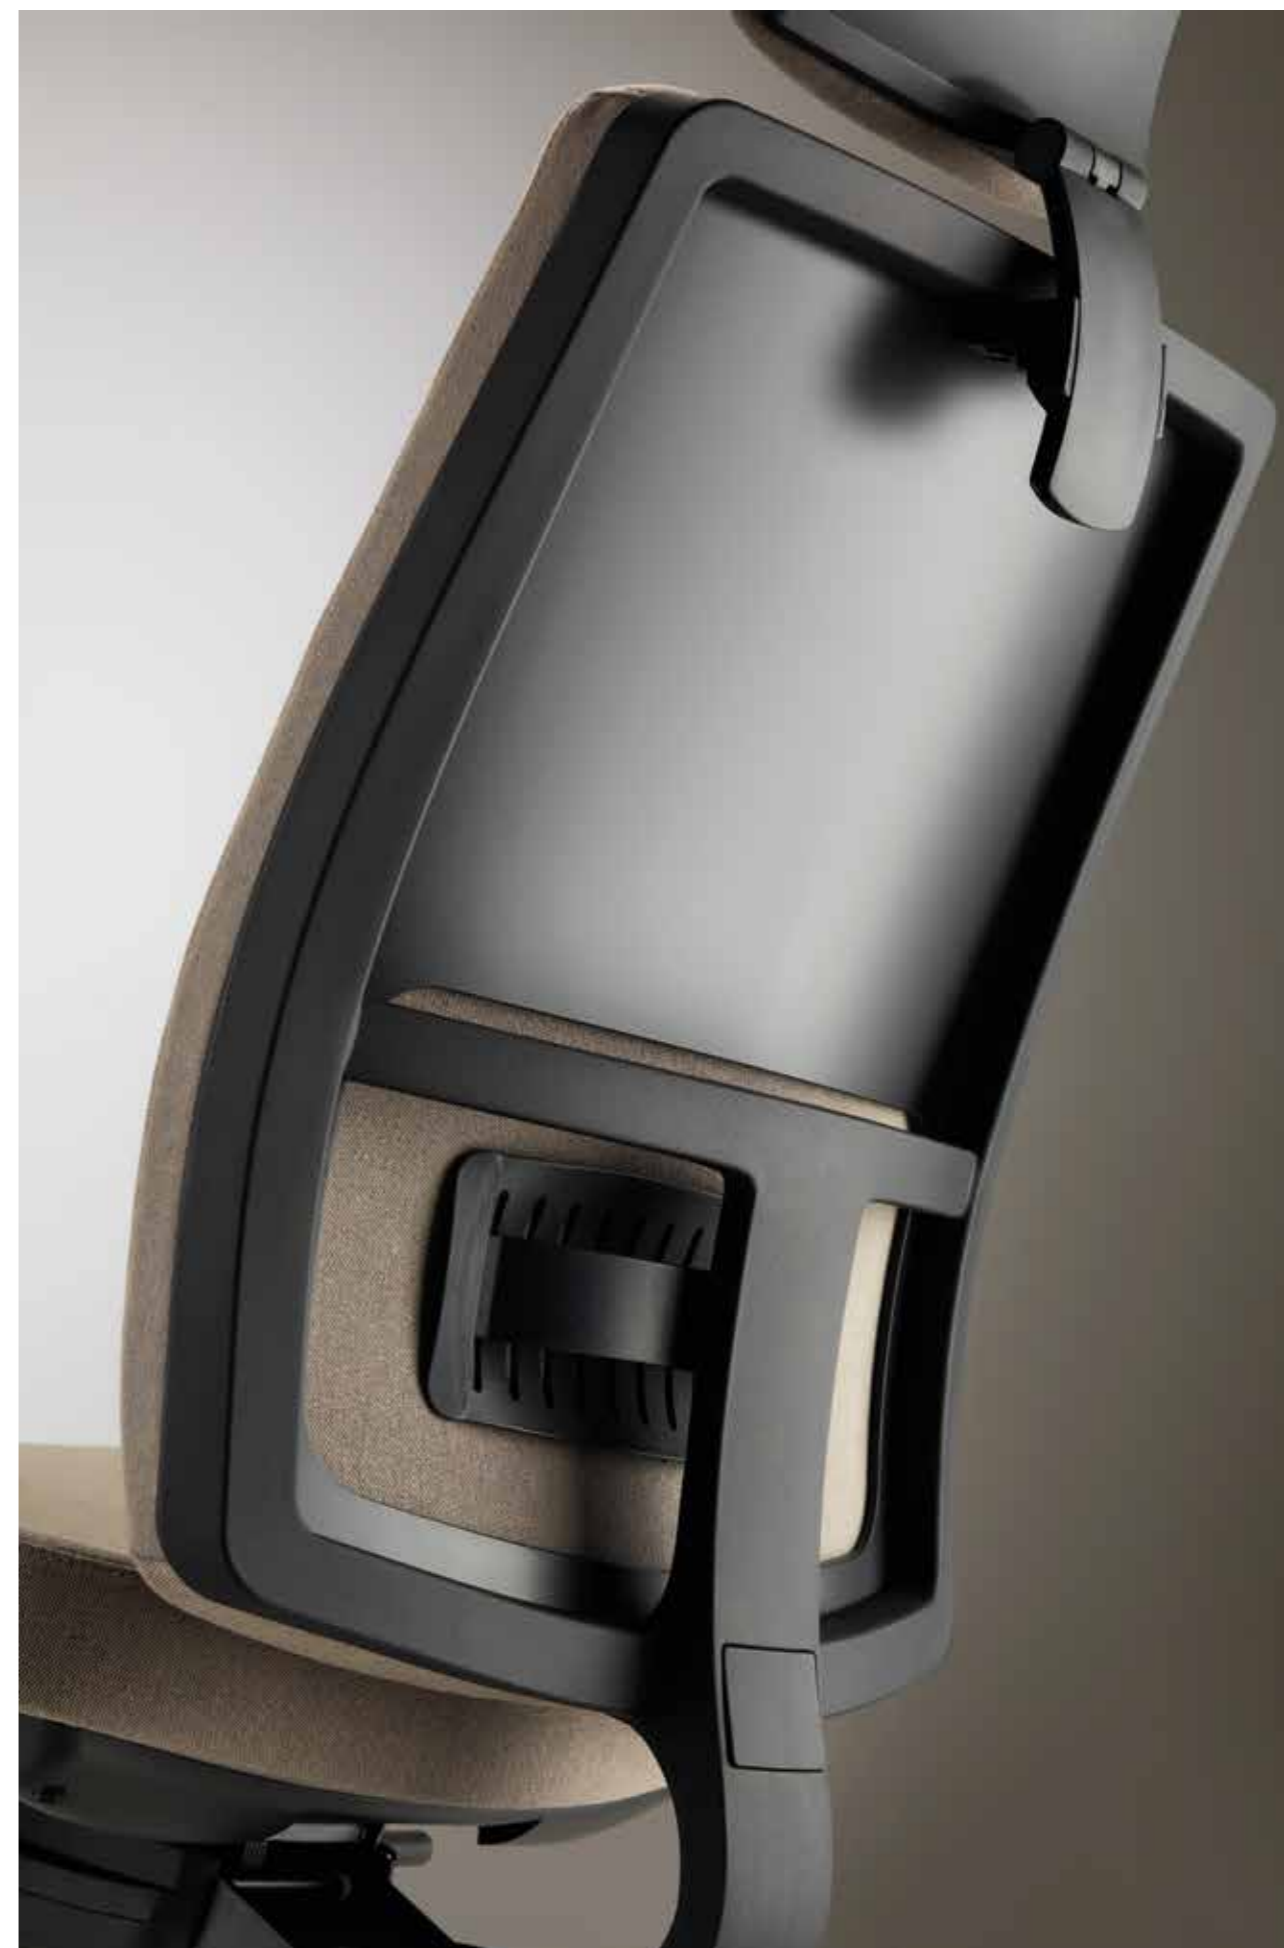

MADRAS

Madras in versione tappezzata dona eleganza agli ambienti di lavoro. Il poggiatesta regolabile regala ulteriore comfort alla poltrona.

Il meccanismo sincronizzato di ultima generazione permette di regolare lo schienale e il sedile in più posizioni.

EXECUTIVE