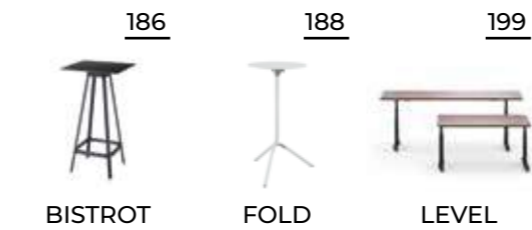

DOGE JOLIE EASY REPORT DISCOVERY DISCOVERY ECO

TAVOLINI ATTESA

BISTROT FOLD LEVEL

ARISTON OSCAR POLO SPACE GORDON GORDON CLIP OREGON NEPTUNO ERMES ZEUS

In questa sezione Selin propone soluzioni e idee innovative per arredare gli uffici direzionali di oggi: dal più prestigioso al più essenziale. Una raccolta di sedute imbottite che in comune ha il comfort e il design ricercato, perché prendere decisioni è un'attività da svolgere "comodi, seduti e concentrati".