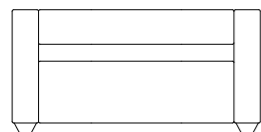

BAYRON

Divano dalle forme razionali, con particolare attenzione al comfort. Con Bayron la possibilità di combinare colori diversi dà spazio alla tua creatività.

La linea è formata dal divano a due posti e dalla poltrona singola.

WAITING