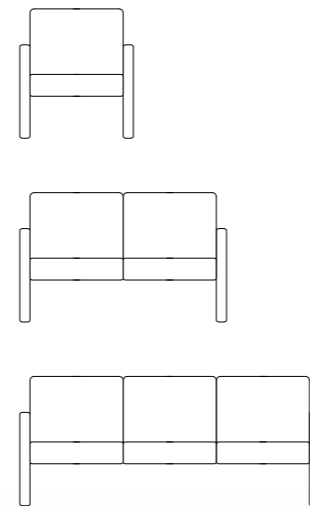

REPORT

Telaio in acciaio e legno;
imbottiture in poliuretano espanso.
Divano 1, 2 e 3 posti.