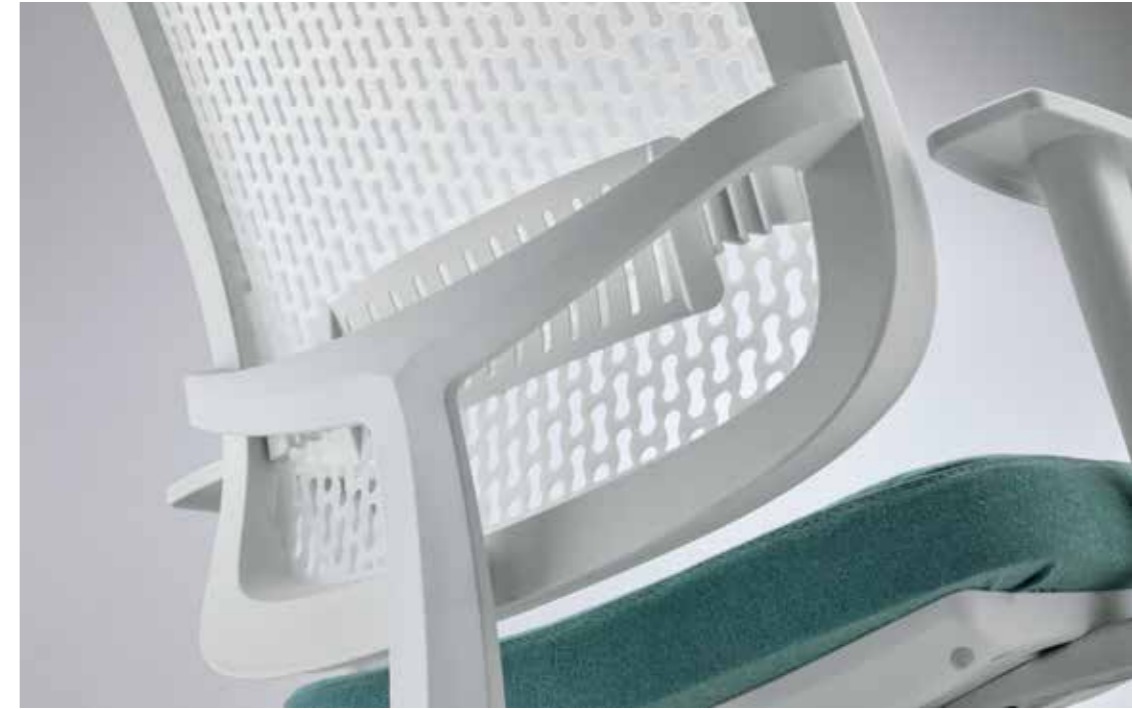

EVOQUE

L'originale taglio dello schienale e dei braccioli caratterizza lo stile di questa direzionale dal carattere sicuro e dinamico. Il suo stile deciso si arricchisce di un elemento di finitura ancora più ricercato, grazie alle cuciture orizzontali, presenti in una delle due versioni. Un comodo poggiatesta corredera la versione con schienale alto.

EXECUTIVE

EXECUTIVE

MADRAS

Madras in versione rete è una seduta direzionale dotata di un comodo sedile imbottito e uno schienale in rete traspirante disponibile in dieci colori diversi.

I braccioli regolabili in altezza e profondità permettono di adattare la poltrona a tutte le esigenze. Lo schienale in plastica con poggiatesta regolabile, dona eleganza e stile agli spazi direzionali.

COSMA

Cosma è una seduta operativa dalle linee morbide, con uno schienale confortevole e avvolgente, con poggiatesta e braccioli regolabili. La comodità della seduta è rappresentata dall'ampio sedile e dal meccanismo sincronizzato che si adatta a tutte le posizioni necessarie.