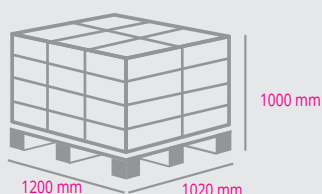

PALLET

Sovrapponibile/Stackable: NO

30 Pezzi per bancale
Units/pallet