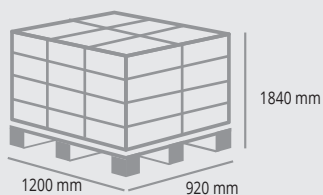

PALLET

Sovrapponibile/Stackable: No

44 Pezzi per bancale
Units/pallet