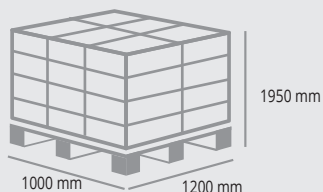

## KIT A BULLONE Serie "H30" / BOLTED METAL SHELVING IN KIT "H30" Series

**KIT 100 x 30**

cm 100 x 30 h188

Scaffale a bullone - 5 piani  
Bolted shelving - 5 shelves**50**  
KGPortata per piano  
Capacity/level**250**  
KGPortata totale  
Total capacityGrigio 7037  
Grey 7037EAN: 801689400912  
ANEMOS: K5P1030GBianco  
WhiteEAN: 8016894000929  
ANEMOS: K5P1030W**PIANO/SHELF****L 100 x P 300 x H 30 mm****5** Piani / Shelves**BULLONI/BOLTS & NUTS****40** Bulloni da 6MA /  
Bolts/Nuts 6MA**IMBALLO/PACKAGING****PALLET****MONTANTE/UPRIGHT**