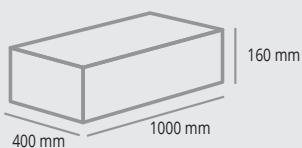

IMBALLO/PACKAGING

PALLET