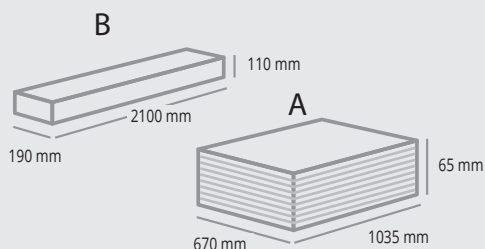

IMBALLO/PACKAGING

A Piani in legno / Chipboard shelves:

B Parti in metallo / Metal parts: