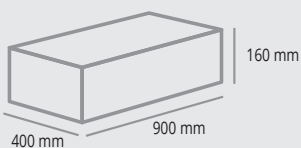

IMBALLO/PACKAGING