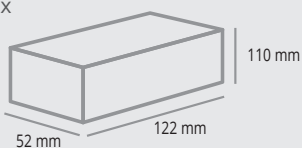

IMBALLO/PACKAGING

Scatola in cartone
Carton box