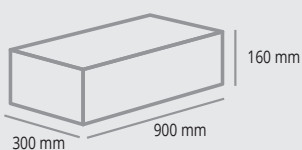

IMBALLO/PACKAGING