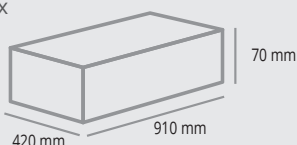

IMBALLO/PACKAGING

Scatola in cartone
Carton box