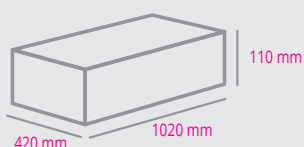

IMBALLO/IMBALLO