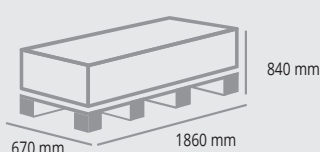

PALLET

Sovrapponibile/Stackable: Si x 2

12+12 Pezzi per imballo
Units/package