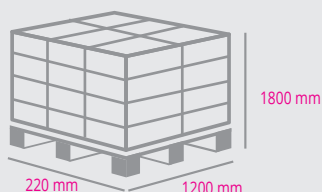

PALLET

Sovrapponibile/Stackable: NO

Disponibile sfuso
Sold in loose