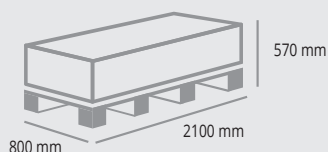

PALLET

Sovrapponibile/Stackable: Si x 3

8+8+8 Pezzi per bancale
Units/pallet