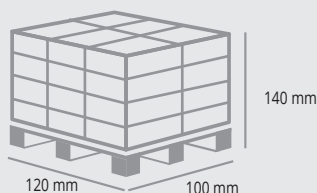

PALLET

Sovrapponibile/Stackable: **Si x 2**

16+16 Pezzi per bancale
Units/pallet