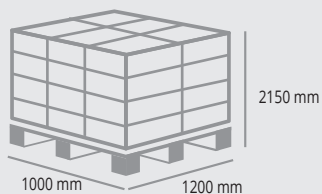

PALLET

35 Pezzi per bancale
Units/pallet

MONTANTE/UPRIGHT

2 soluzioni di montaggio / 2 mounting solutions

H 966 mm

H 1880 mm

41 x 41 x 966 mm

8 Montanti
Uprights

PIEDINO/PLASTIC FOOT

41 x 41 mm

4 Piedini in plastica
Plastic feet