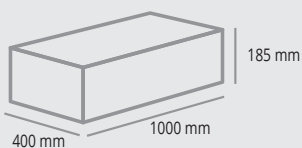

IMBALLO/PACKAGING