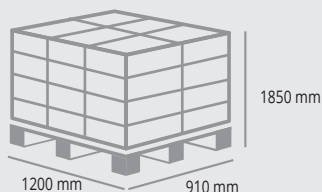

PALLET

Sovrapponibile/Stackable: No

44 Pezzi per bancale
Units/pallet