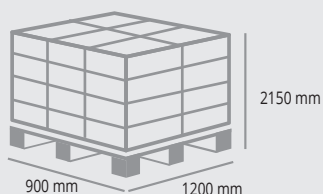

PALLET

35 Pezzi per bancale
Units/pallet

PIEDINO/PLASTIC FOOT

41 x 41 mm

4 Piedini in plastica
Plastic feet