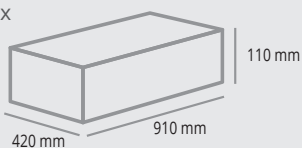

IMBALLO/PACKAGING

Scatola in cartone
Carton box