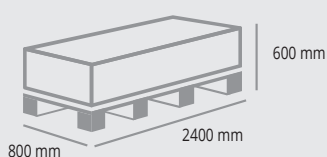

PALLET

Sovrapponibile/Stackable: Si x 3

8+8+8 Pezzi per bancale
Units/pallet