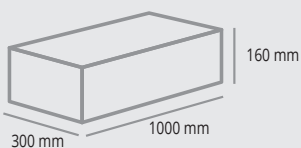

## KIT A BULLONE Serie "H30" / BOLTED METAL SHELVING IN KIT "H30" Series

**KIT 100 x 30**

cm 100 x 30 h188

Scaffale a bullone - 5 piani  
Bolted shelving - 5 shelves**50**  
KGPortata per piano  
Capacity/level**250**  
KGPortata totale  
Total capacityGrigio 7037  
Grey 7037EAN: 801689400912  
ANEMOS: K5P1030GBianco  
WhiteEAN: 8016894000929  
ANEMOS: K5P1030W**PIANO/SHELF****L 100 x P 300 x H 30 mm****5** Piani / Shelves**BULLONI/BOLTS & NUTS****40** Bulloni da 6MA /  
Bolts/Nuts 6MA**IMBALLO/PACKAGING****PALLET****MONTANTE/UPRIGHT**