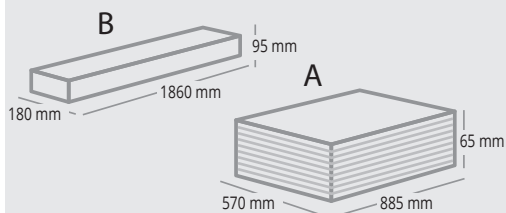

IMBALLO/PACKAGING

- A Piani in legno / Chipboard shelves:
- B Parti in metallo / Metal parts:

PALLET