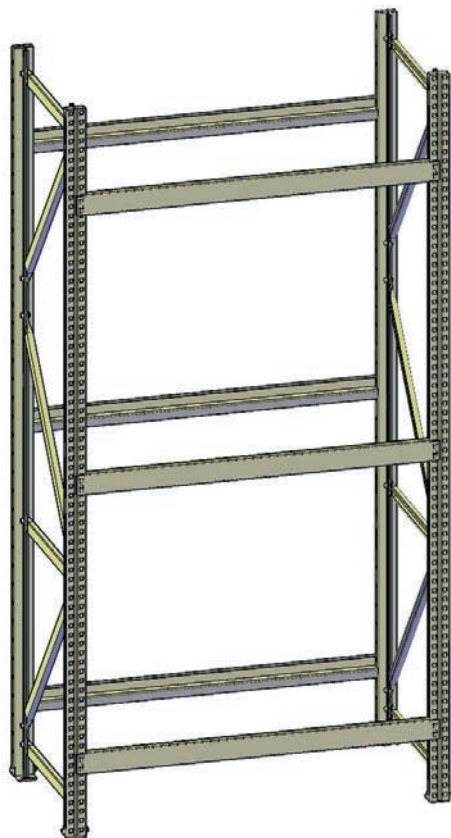

KIT INDUSTRIALI / PROFESSIONAL SHELVING IN KIT

PORTAGOMME PER 12 GOMME / TYRE SHELVING FOR 12 TYRES

cm 100 x 50 h195

Scaffale ad incastro metallico x pneumatici - 3 piani
Botless racking kit x tyres and wheels - 3 shelves

Incastro rapido (no bulloni)
Quick-fit connection (no bolts)

Per 12 gomme
For 12 tyres

Spalle / Frames

Zincato
Galvanized

Correnti / Beams

Giallo
Yellow

EAN: 8016894200633
ANEMOS: 50PP19510050Y

SPALLA/FRAME

1 soluzione di montaggio / 1 mounting solution

H 1950 mm

500 x 1950 mm

4 Montanti
Uprights

LIVELLO/LEVEL

Con profilo per accogliere gli pneumatici / with special profile to receive tyres

1000 x 500 mm

BASE/BASE

4 Piastre base metallo
Metal foot plate

ALTRI ARTICOLI COMPLEMENTARI OTHER COMPLEMENTARY ITEMS

ELEMENTO ADDIZIONALE/ADDITIONAL ELEMENT

1000 x 500 x h 1950 mm

3 Livelli
Levels

1 Spalla
Frame

2 Piastre
Base feet

25 Pezzi per bancale
Units/pallet

IMBALLO/PACKAGING

PACCO "A":
Spalle/Frames
1950 X 500 X 70 mm

PACCO "B":
Correnti/Beams
1000 X 70 X 50 mm

25 Pezzi per bancale
Units/pallet