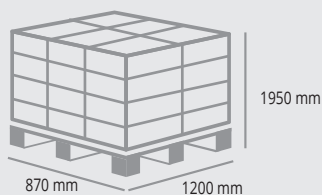

PALLET

54 Pezzi per bancale
Units/pallet

MONTANTE/UPRIGHT

2 soluzioni di montaggio / 2 mounting solutions

H 830 cm

H 1600 mm

38 x 38 x 830 mm

8 Montanti
Uprights

PIEDINO/PLASTIC FOOT

38 x 38 mm

4 Piedini in plastica
Plastic feet