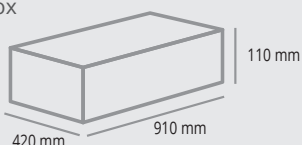

IMBALLO/PACKAGING

Scatola in cartone
Carton box