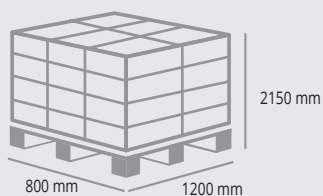

PALLET

29 Pezzi per bancale
Units/pallet