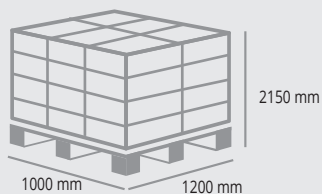

35 Pezzi per bancale
Units/pallet