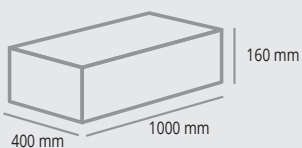

IMBALLO/PACKAGING