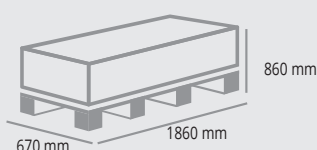

Sovrapponibile/Stackable: Si x 2

12+12 Pezzi per bancale
Units/pallet