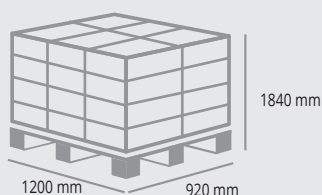

PALLET

Sovrapponibile/Stackable: No

44 Pezzi per bancale
Units/pallet