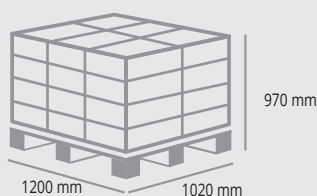

PALLET

Sovrapponibile/Stackable: Si

30+30 Pezzi per bancale
Units/pallet