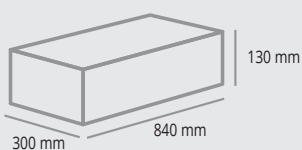

IMBALLO/PACKAGING