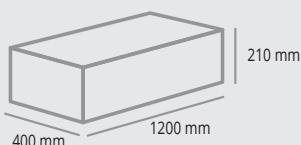

IMBALLO/PACKAGING