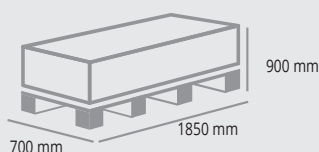

Sovrapponibile/Stackable: Si x 2

12+12 Pezzi per imballo
Units/packageingt