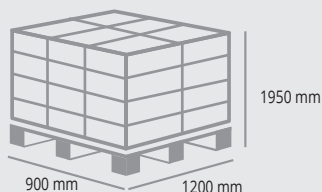

PALLET

42 Pezzi per bancale
Units/pallet