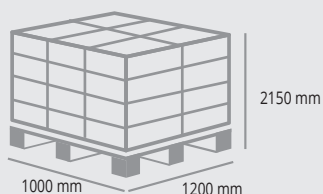

PALLET

25 Pezzi per bancale
Units/pallet