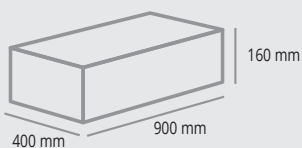

IMBALLO/PACKAGING