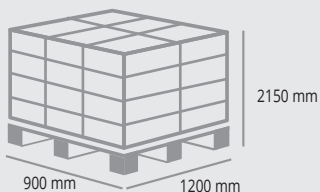

PALLET

35 Pezzi per bancale
Units/pallet