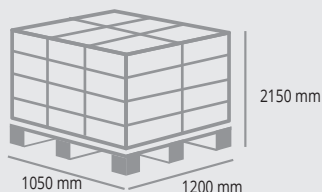

PALLET

25 Pezzi per bancale
Units/pallet