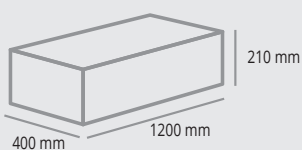

IMBALLO/PACKAGING