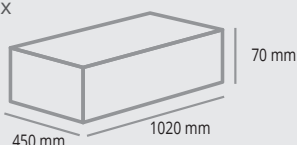

IMBALLO/PACKAGING

Scatola in cartone
Carton box