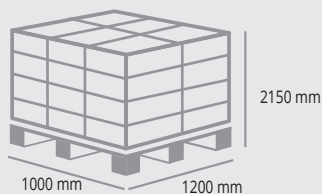

PALLET

30 Pezzi per bancale
Units/pallet

MONTANTE/UPRIGHT

2 soluzioni di montaggio / 2 mounting solutions

H 960 cm

H 1880 mm

30 x 30 x 960 mm

8 Montanti
Uprights

PIEDINO/PLASTIC FOOT

41 x 41 mm

4 Piedini in plastica
Plastic feet