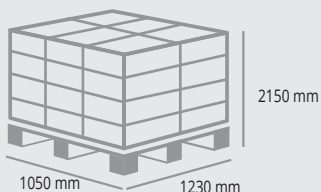

PALLET

30 Pezzi per bancale
Unit/pallet