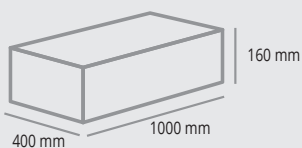

IMBALLO/PACKAGING