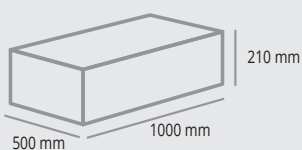

IMBALLO/PACKAGING