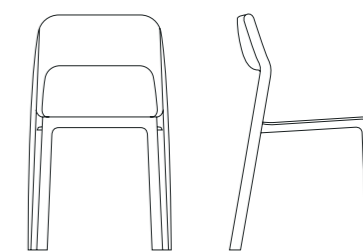

ONA

Sedia

Ona è una sedia in polipropilene dal design essenziale e contemporaneo, caratterizzata da linee morbide e da una silhouette leggera ma distintiva. La scocca monoblocco integra seduta e schienale in un segno fluido, impreziosito dall'apertura arcuata che alleggerisce visivamente la struttura e ne definisce l'identità.

Le gambe leggermente svasate conferiscono stabilità e slancio, mentre l'ergonomia della seduta assicura comfort anche in contesti di utilizzo prolungato. Resistente, facile da pulire e adatta anche ad ambienti outdoor, Ona è una soluzione versatile per spazi hospitality, ristorazione e collettività, dove funzionalità e qualità estetica devono convivere in perfetto equilibrio.