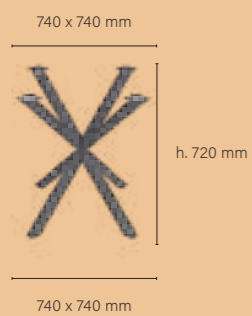

EGYPT

Tavolino

La base **Egypt** è un elemento dal design innovativo e dinamico, ideale per arredare locali moderni e alla moda. La sua struttura, caratterizzata da tre robusti supporti inclinati che si incontrano al centro, richiama una forma geometrica elegante e solida. Perfetta per tavolini da ristorante, bar e caffè, "Egypt" garantisce stabilità e un look distintivo. La finitura in metallo offre un tocco di raffinatezza, rendendo questa base un'opzione versatile e unica per ambienti contemporanei.

EGYPT

MATERIALE / MISURE PIANO

LEGNO-RESINA / 75x75 cm
VETROFUSO-LAMINATO / 75x75 cm
VETROFUSO-LEGNO / 78x78 cm
VETROFUSO-METALLO / 75x75 cm
GRES-LAMINATO / 75x75 cm
GRES-LEGNO / 78x78 cm
GRES-METALLO / 75x75 cm
HPL-LEGNO / 75x75 cm
LAMINATO / 80x80 CM / ø 80 cm
LAMINATO / 90x90 CM / ø 90 cm
MELAMINICO / 80x80 CM / ø 80 cm
MELAMINICO / 90x90 CM / ø 90 cm
HPL / 79x79 CM / ø 79 cm
HPL / 89x89 CM / ø 89 cm

Piano tavolino in HPL
Hpl 79 / White Yule
Base tavolino in Metallo
Egypt / Bronzo

Seduta in Vellutino
Tiffany / Sabbia
Struttura in Metallo
Base D / Bronzo