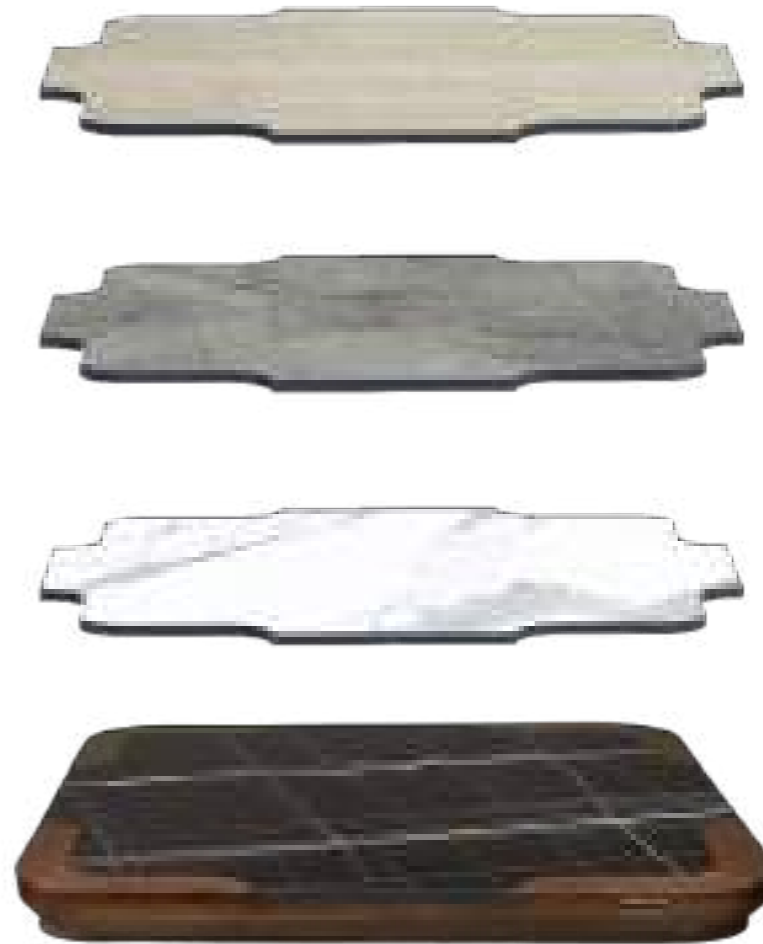

Piano tavolino in HPL-Legno
HplLegno 75 / Sahara Noir / Bordo Noce
 Base tavolino in Metallo
Irish 01 / Nero

Piani per tavolino in legno con piano sagomato in **HPL incassato**, progettati per ambienti contract contemporanei. La composizione valorizza il contrasto materico tra la calda solidità del legno e la superficie tecnica dell'HPL, creando un segno distintivo ed elegante. L'incasso del piano esalta il disegno del bordo e restituisce una percezione di qualità e cura del dettaglio. Altamente resistenti, durevoli e facili da mantenere, sono disponibili in diverse finiture ed effetti materici, offrendo versatilità estetica e possibilità di personalizzazione nel tempo.