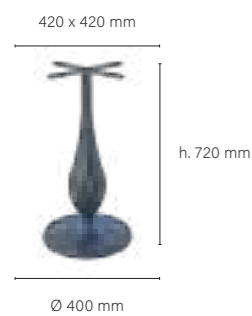

DOHA

MATERIALE / MISURE PIANO

VETROFUSO-LAMINATO / 75x75 cm
 VETROFUSO-LEGNO / 78x78 cm
 VETROFUSO-METALLO / 75x75 cm
 GRES-LAMINATO / 75x75 cm / ø 70 cm
 GRES-LEGNO / 78x78 cm
 GRES-METALLO / 75x75 cm
 HPL-LEGNO / 75x75 cm
 LAMINATO / 60x60 CM / ø 60 cm
 LAMINATO / 70x70 CM / ø 70 cm
 LAMINATO / 80x80 CM / ø 80 cm
 MELAMINICO / 60x60 CM / ø 60 cm
 MELAMINICO / 70x70 CM / ø 70 cm
 MELAMINICO / 80x80 CM / ø 80 cm
 HPL / 59x59 CM / ø 59 cm
 HPL / 69x69 CM / ø 69 cm
 HPL / 79x79 CM / ø 79 cm