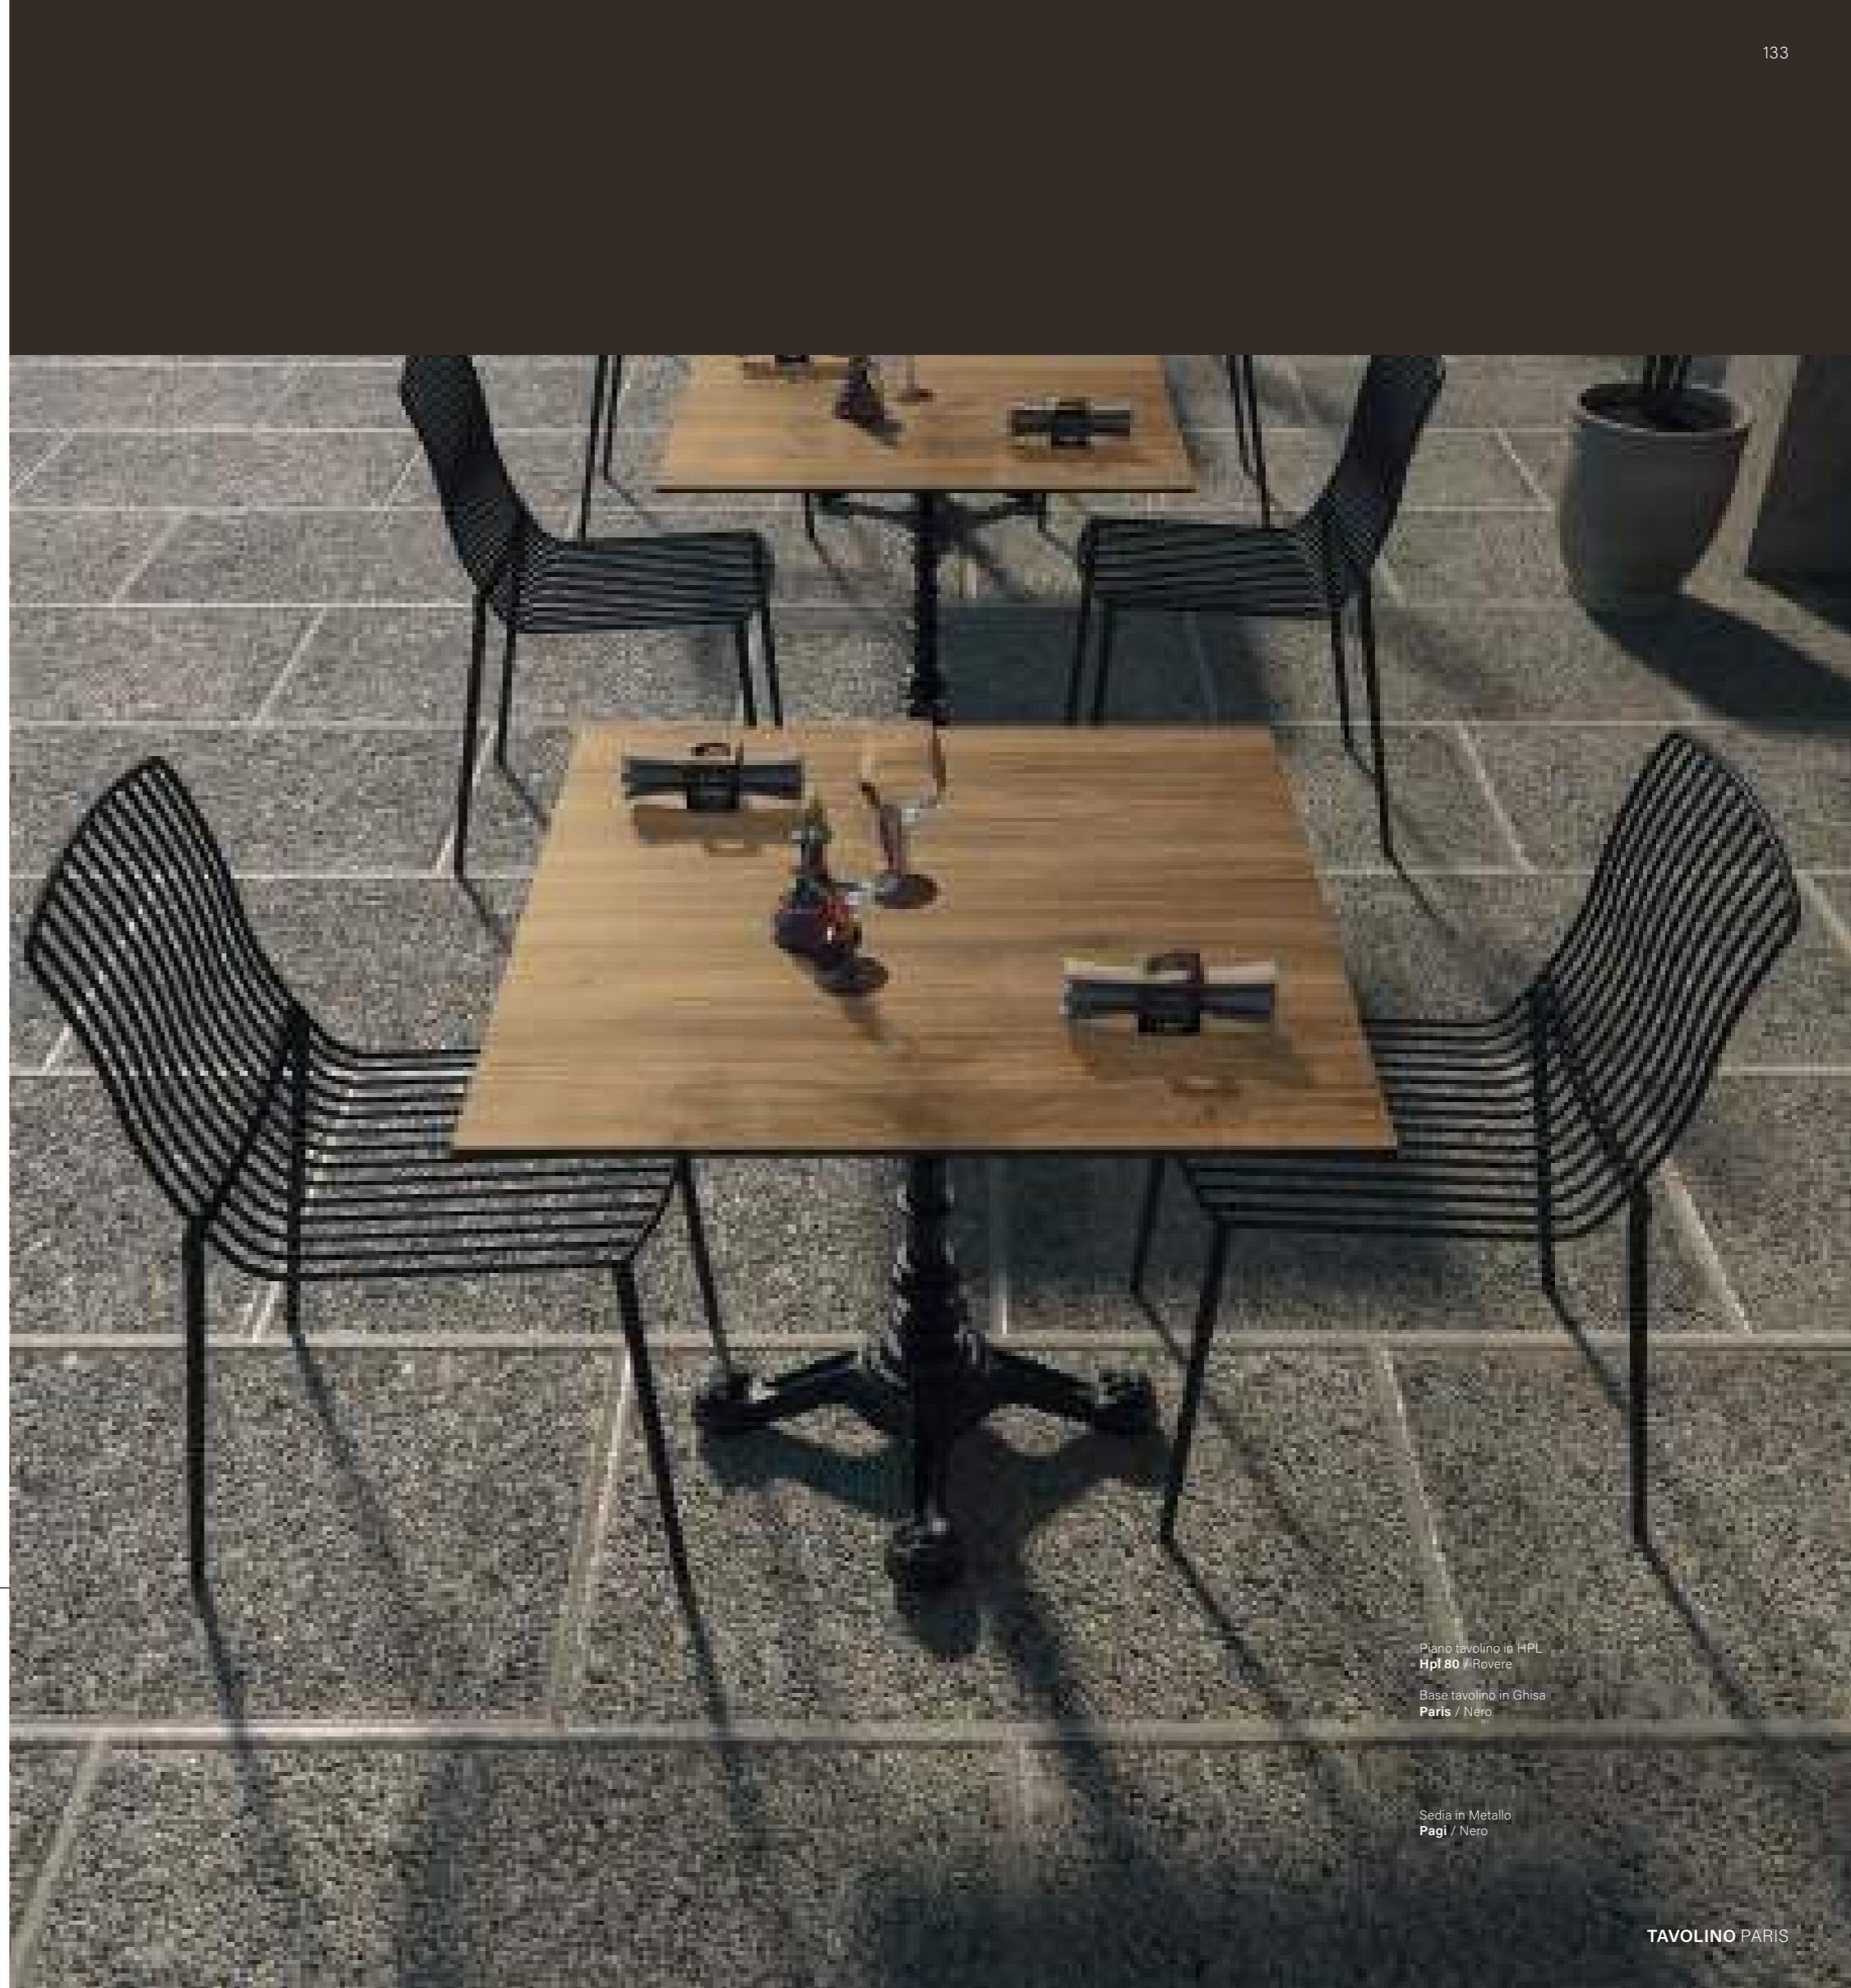

PARIS

Tavolino

Paris è un tavolino in ghisa per esterno dal carattere intramontabile, pensato per ambienti contract come dehors, bistrot e spazi hospitality. La solida base centrale in ghisa garantisce stabilità e resistenza anche in contesti ad alta frequentazione, mentre il design essenziale richiama l'eleganza dei café europei. Ideale in abbinamento a piani di diverse finiture, Paris unisce funzionalità, durata e stile, valorizzando con discrezione ogni progetto outdoor.

PARIS

370 x 370 mm

h. 720 mm

500 x 500 mm

MATERIALE / MISURE PIANO

VETROFUSO-METALLO / 75x75 cm
GRES-METALLO / 75x75 cm
HPL / 59x59 CM / ø 59 cm
HPL / 69x69 CM / ø 69 cm
HPL / 79x79 CM / ø 79 cm

Piano tavolino in HPL
Hpl 80 / Rovere

Base tavolino in Ghisa
Paris / Nero

Sedia in Metallo
Pagi / Nero