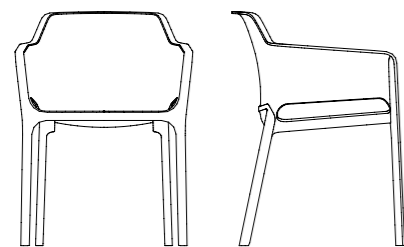

Net è una sedia per esterno dal design contemporaneo e leggero, ideale per contesti contract. La seduta traforata favorisce traspirabilità e comfort, mentre le linee pulite e la gamma cromatica la rendono facilmente integrabile in spazi hospitality, terrazze e aree outdoor ad alto utilizzo. Impilabile e di facile manutenzione.

NET

Sedia