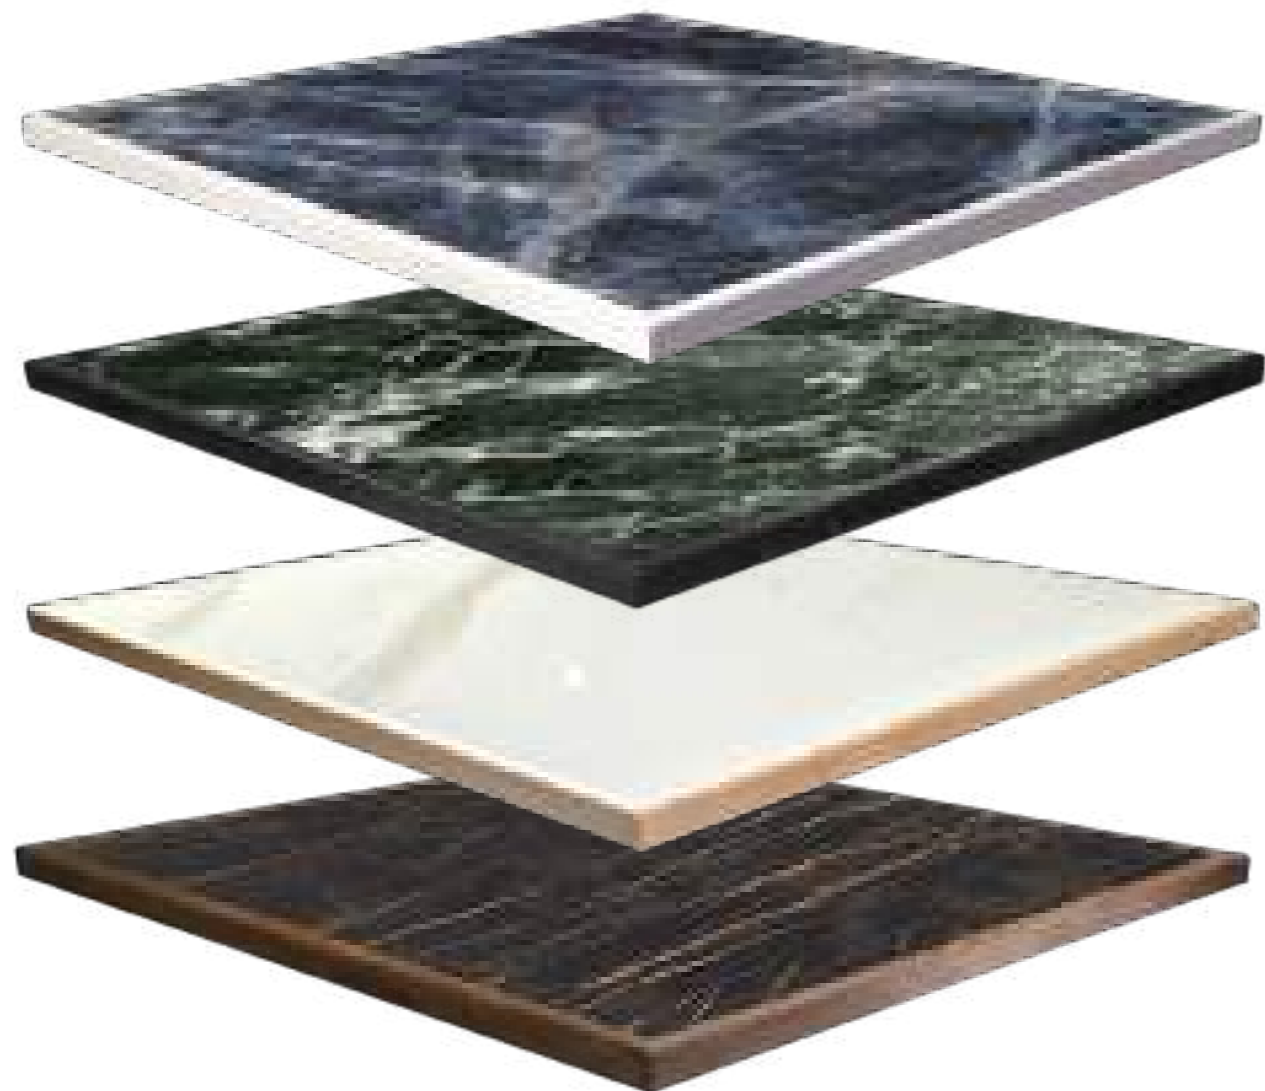

La personalizzazione dei bordi in legno e metallo consente di definire con precisione il carattere estetico e materico di ogni tavolo contract. Le diverse configurazioni di piani in **Gres**, **Vetro Fuso** e **HPL** offrono massima libertà progettuale, combinando resistenza, funzionalità e ricercatezza formale.