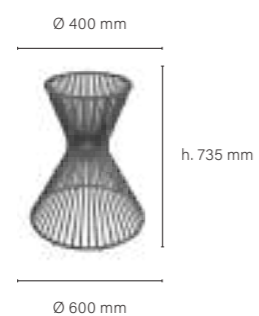

BUTTERFLY 01

MATERIALE / MISURE PIANO

VETRO / 110x110 cm / ø 119 cm
 VETROFUSO-LAMINATO / ø 120 cm
 VETROFUSO / ø 120 cm
 GRES-LAMINATO / ø 119 cm
 GRES / ø 119 cm
 LAMINATO / ø 128 cm
 MELAMINICO / ø 120 cm
 HPL / ø 119 cm