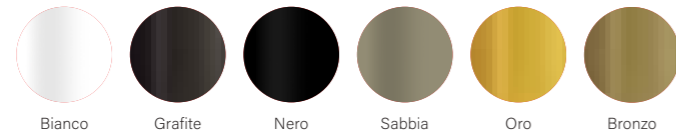

SGABELLI

SEDIE - BASAMENTI IN METALLO

BASE X / metallo

Base X

FINITURE / verniciato a polvere

Bianco Grafite Nero Sabbia Oro Silver Bronzo Avorio Corten

BASE Q / metallo

Base Q

FINITURE / verniciato a polvere

Bianco Grafite Nero Sabbia Oro Silver Bronzo Avorio Corten

BASE B / metallo

Base B

FINITURE / verniciato a polvere

Bianco Grafite Nero Sabbia Oro Silver Bronzo Verde Avorio Corten

BASE Z / metallo

Base Z

FINITURE / verniciato a polvere

Bianco Grafite Nero Sabbia Oro Bronzo

BASE D / metallo

Base W

FINITURE / verniciato a polvere

Bianco Grafite Bronzo