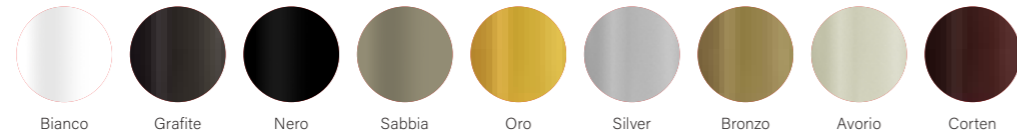

SGABELLI

SEDIE - BASAMENTI IN METALLO

BASE X / metallo

Base X

FINITURE / verniciato a polvere

Bianco Grafite Nero Sabbia Oro Silver Bronzo Avorio Corten

BASE Q / metallo

Base Q

FINITURE / verniciato a polvere

Bianco Grafite Nero Sabbia Oro Silver Bronzo Avorio Corten

BASE B / metallo

Base B

FINITURE / verniciato a polvere

Bianco Grafite Nero Sabbia Oro Silver Bronzo Verde Avorio Corten