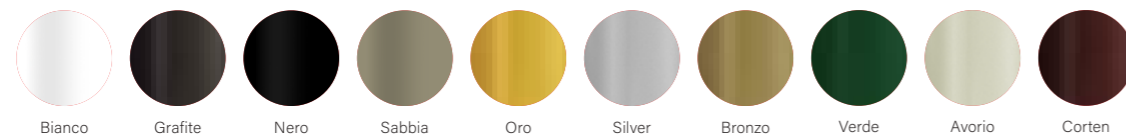

FINITURE / verniciato a polvere

Bianco Grafite Nero Sabbia Oro Silver Bronzo Avorio Corten

BASE B / metallo

Base B

FINITURE / verniciato a polvere

Bianco Grafite Nero Sabbia Oro Silver Bronzo Verde Avorio Corten

Base T

FINITURE / verniciato

Bianco Grafite Sabbia Naturale Noce

FINITURE

SGABELLI - BASAMENTI IN METALLO

BASE 726 / metallo

Base 726

FINITURE / verniciato a polvere

Bianco Grafite Nero Sabbia Oro Silver Bronzo Avorio Corten

BASE 526 / metallo

Base 526

FINITURE / verniciato a polvere

Bianco Grafite Nero Sabbia Oro Silver Bronzo Avorio Corten

BASE 126 / metallo

Base 126

FINITURE / verniciato a polvere

Bianco Grafite Nero Sabbia Oro Silver Bronzo Verde Avorio Corten

BASE 226 / metallo

Base 226

FINITURE / verniciato

Bianco Grafite

FINITURE / galvanica

Cromo
Lucido

BASE 426 / metallo