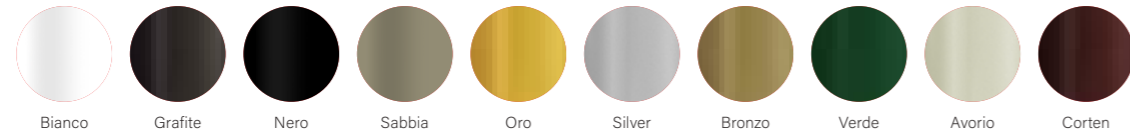

SGABELLI

SEDIE - BASAMENTI IN METALLO

BASE X / metallo

Base X

FINITURE / verniciato a polvere

Bianco Grafite Nero Sabbia Oro Silver Bronzo Avorio Corten

BASE Q / metallo

Base Q

FINITURE / verniciato a polvere

Bianco Grafite Nero Sabbia Oro Silver Bronzo Avorio Corten

BASE B / metallo

Base B

FINITURE / verniciato a polvere

Bianco Grafite Nero Sabbia Oro Silver Bronzo Verde Avorio Corten

BASE Z / metallo

Base Z

FINITURE / verniciato a polvere

Bianco Grafite Nero Sabbia Oro Bronzo

BASE D / metallo

Base W

FINITURE / verniciato a polvere

Bianco Grafite Bronzo