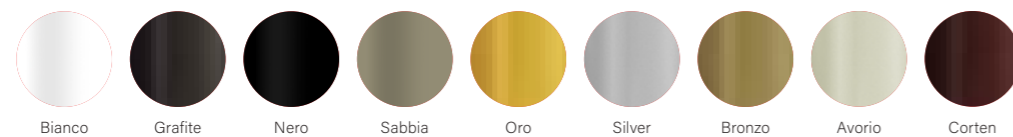

FINITURE / verniciato a polvere

Bianco Grafite Nero Sabbia Oro Silver Bronzo Avorio Corten

BASE B / metallo

Base B

FINITURE / verniciato a polvere

Bianco Grafite Nero Sabbia Oro Silver Bronzo Verde Avorio Corten

Base Y

FINITURE / verniciato

Bianco Grafite Sabbia Naturale Noce

BASE H / legno

Base H

FINITURE / verniciato

Bianco Grafite Sabbia Naturale Noce

BASE T / legno

Base T

FINITURE / verniciato

Bianco Grafite Sabbia Naturale Noce

FINITURE

SGABELLI - BASAMENTI IN METALLO

BASE 726 / metallo

Base 726

FINITURE / verniciato a polvere

Bianco Grafite Nero Sabbia Oro Silver Bronzo Avorio Corten

BASE 526 / metallo

Base 526

FINITURE / verniciato a polvere

Bianco Grafite Nero Sabbia Oro Silver Bronzo Avorio Corten

BASE 126 / metallo

Base 126

FINITURE / verniciato a polvere