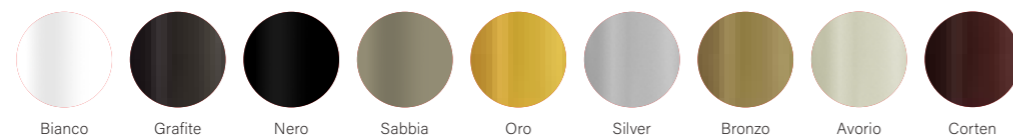

FINITURE / verniciato a polvere

Bianco Grafite Nero Sabbia Oro Silver Bronzo Avorio Corten

BASE B / metallo

Base B

FINITURE / verniciato a polvere

Bianco Grafite Nero Sabbia Oro Silver Bronzo Verde Avorio Corten

Base Y

FINITURE / verniciato

Bianco Grafite Sabbia Naturale Noce

BASE H / legno

Base H

FINITURE / verniciato

Bianco Grafite Sabbia Naturale Noce

BASE T / legno

Base T

FINITURE / verniciato

Bianco Grafite Sabbia Naturale Noce

FINITURE

SGABELLI - BASAMENTI IN METALLO

BASE 726 / metallo

Base 726

FINITURE / verniciato a polvere

Bianco Grafite Nero Sabbia Oro Silver Bronzo Avorio Corten

BASE 526 / metallo

Base 526

FINITURE / verniciato a polvere

Bianco Grafite Nero Sabbia Oro Silver Bronzo Avorio Corten

BASE 126 / metallo

Base 126

FINITURE / verniciato a polvere