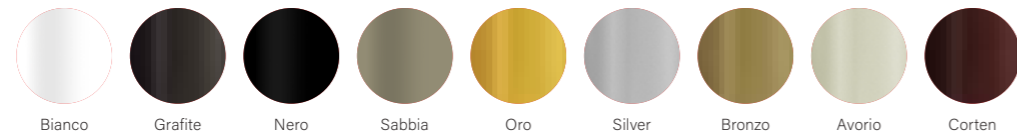

SGABELLI

SEDIE - BASAMENTI IN METALLO

BASE X / metallo

Base X

FINITURE / verniciato a polvere

Bianco Grafite Nero Sabbia Oro Silver Bronzo Avorio Corten

BASE Q / metallo

Base Q

FINITURE / verniciato a polvere

Bianco Grafite Nero Sabbia Oro Silver Bronzo Avorio Corten

BASE B / metallo

Base B

FINITURE / verniciato a polvere

Bianco Grafite Nero Sabbia Oro Silver Bronzo Verde Avorio Corten