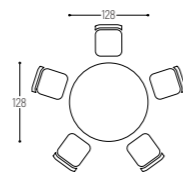

BASI COMPATIBILI
Infinity Q / Scenic Q

LAM DM128

Piano Tavolo Fisso senza Telaio
Laminato da 30 mm

Ø 128 cm

BASI COMPATIBILI
Butterfly-01 / New Myto / Goblet

Marmo Calacatta
Opaco

Marmo Nero
Opaco

Botticino
Opaco