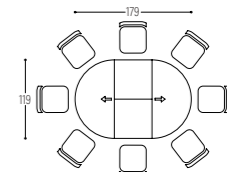

Prolunga centrale interna (n.1) da 60 cm
Laminato da 18 mm

Ø 119 cm / L. 179 cm - P. 119 cm

BASI COMPATIBILI
Infinity Q / Scenic Q

Noir Desire (piano)
Lucido

Calacatta Oro (piano)
Lucido

Nero (prolunga)
Opaco