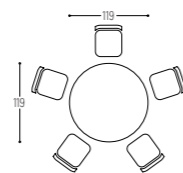

PIANI IN GRES

THE TOP
MARAZZI
LAMINAM
L'ESCLUSIVO DEL GRES

GRES DM120

Piano Tavolo Fisso
Gres da 3/6 mm placcato su Vetro da 8 mm

Ø 119 cm

BASI COMPATIBILI
Butterfly-01 / NewMyto

Sahara Noir
Lucido