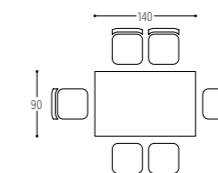

Bianco Statuario
Opaco / Lucido