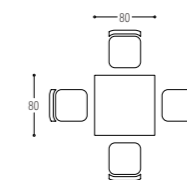

Olmo Biondo
Opaco

Olmo Naturale
Opaco

PIANI IN LAMINATO

LAM 80

Piano Tavolo Fisso senza Telaio
Laminato da 18 mm

L. 80 cm - P. 80 cm

BASI COMPATIBILI
Fast 80

LAM 120