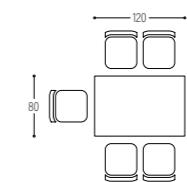

LAM 120

Piano Tavolo Fisso senza Telaio
Laminato da 18 mm

L. 120 cm - P. 80 cm

BASI COMPATIBILI
Fast 120

Bianco Frassino
Opaco