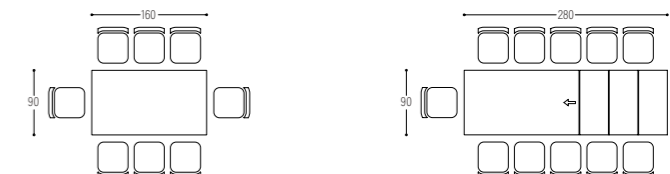

PIANI IN LAMINATO

LAM T125

Piano Tavolo Allungabile con Telaio Allungabile in metallo zincato
Laminato da 20 mm

Prolunga centrale interna da 60 cm (n.1)
Laminato da 20 mm

Ø 125 cm / L. 185 cm - P. 125 cm

BASI COMPATIBILI
Infinity Q / Scenic Q

LAM Q125

Piano Tavolo Allungabile con Telaio Allungabile in metallo zincato
Laminato da 20 mm

Prolunga centrale interna da 60 cm (n.1)
Laminato da 20 mm

L. 125 cm - P. 125 cm / L. 185 cm - P. 125 cm

BASI COMPATIBILI
Infinity Q / Scenic Q

LAM DM128

Piano Tavolo Fisso senza Telaio
Laminato da 30 mm

Ø 128 cm

BASI COMPATIBILI
Butterfly-01 / New Myto / Goblet

PIANI IN LAMINATO

LAM02 120

Piano Tavolo Allungabile con Telaio Allungabile in alluminio/metallo
Laminato da 18/20 mm

Prolunghe laterali interne da 40 cm (n.2)
Laminato da 18/20 mm

L. 120/160/200 cm - P. 90 cm

BASI COMPATIBILI
Tekno / Line / Zen / Stylo-90

LAM02 140

Piano Tavolo Allungabile con Telaio Allungabile in alluminio/metallo
Laminato da 18/20 mm

Prolunghe laterali interne da 40 cm (n.2)
Laminato da 18/20 mm

L. 140/180/220 cm - P. 90 cm

BASI COMPATIBILI
Tekno / Line / Zen / Stylo-90

LAM03 160

Piano Tavolo Allungabile con Telaio Allungabile in alluminio/metallo
Laminato da 18/20 mm

Prolunghe laterali interne (n.3) da 40 cm
Laminato da 18/20 mm

L. 160/200/240/280 cm - P. 90 cm

BASI COMPATIBILI
Tekno / Line / Zen / Stylo-90