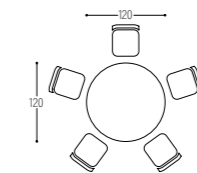

VETRO DM120

Piano Tavolo Fisso
Vetro da 10 mm

Ø 119 cm

BASI COMPATIBILI

Butterfly-01 / NewMyto