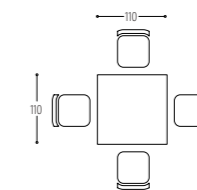

BASI COMPATIBILI

Butterfly-01 / NewMyto

VETRO 110

Piano Tavolo Fisso
Vetro da 10 mm

L. 110 cm - P. 110 cm

BASI COMPATIBILI

Butterfly-01 / NewMyto

Trasparente
Lucido