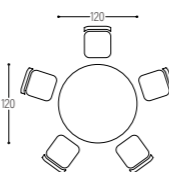

VETROFUSO DM120

Piano Tavolo Fisso
Vetro Fuso da 12 mm

Ø 119 cm

BASI COMPATIBILI

Butterfly-01 / NewMyto

Nero Fuso
Lucido