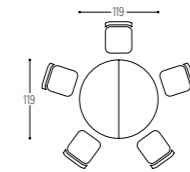

Prolunga centrale interna (n.1) da 60 cm
Laminato da 18 mm

Ø 119 cm / L. 179 cm - P. 119 cm

BASI COMPATIBILI
Infinity Q / Scenic Q

Noir Desire (piano)
Lucido

Calacatta Oro (piano)
Lucido

Nero (prolunga)
Opaco