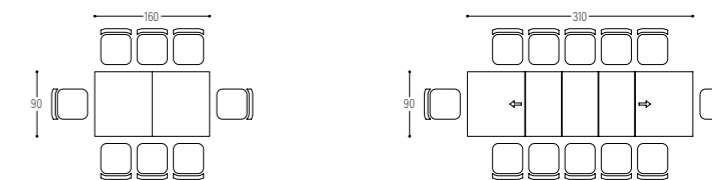

BASI COMPATIBILI

Prime / Infinity / Artemis / Ixcence / Luxury / Scenic / Major / Domino / Planet / Krea / Akita