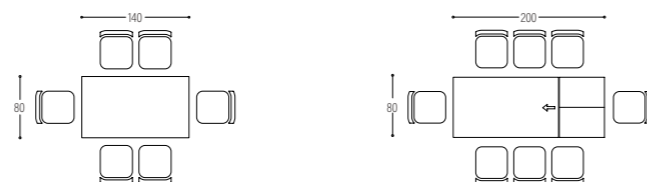

PIANI IN LAMINATO

LAM 80

Piano Tavolo Fisso senza Telaio
Laminato da 18 mm

L. 80 cm - P. 80 cm

BASI COMPATIBILI
Fast 80

LAM 120

Piano Tavolo Fisso senza Telaio
Laminato da 18 mm

L. 120 cm - P. 80 cm

BASI COMPATIBILI
Fast 120