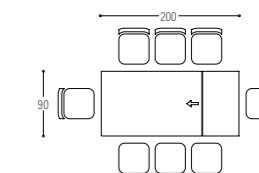

Bianco Statuario
Opaco / Lucido