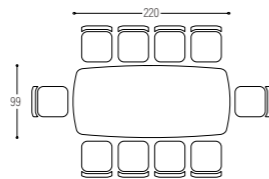

GRES F220

Piano Tavolo Fisso con Telaio Fisso in metallo verniciato
Gres da 3/6 mm placcato su Vetro da 8 mm

L. 220 cm - P. 99 cm

BASI COMPATIBILI
Prime / Infinity / Artemis / Ixcence / Luxury / Scenic / Major / Domino / Planet / Krea / Akita / Butterfly-03

Bianco Statuario
Opaco / Lucido