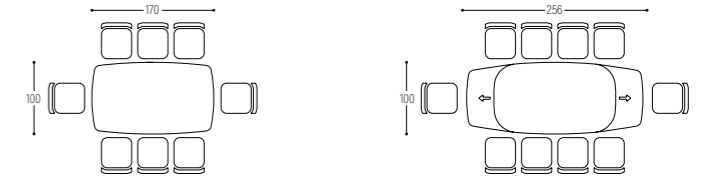

Prolunghe bilaterali interne da 43 cm (n.2)
Gres da 3/6 mm placcato su Vetro da 8 mm

L. 170/213/256 cm - P. 100 cm

BASI COMPATIBILI
Ixcence / Major / Domino / Planet / Krea / Akita

Bianco Statuario
Opaco / Lucido