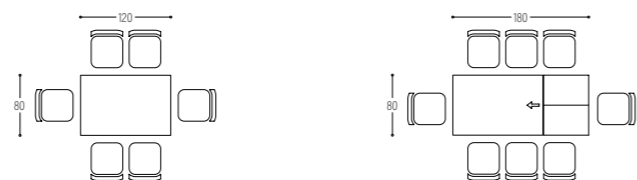

PIANI IN LAMINATO

LAM01 120

Piano Tavolo Allungabile con Telaio Allungabile in metallo
Laminato da 18/20 mm

Prolunga laterale interna da 60 cm (n.1)
Laminato da 18/20 mm

L. 120/180 cm - P. 80 cm

BASI COMPATIBILI
Stylo-80 / Link

LAM01 140

Piano Tavolo Allungabile con Telaio Allungabile in metallo
Laminato da 18/20 mm

Prolunga laterale interna da 60 cm (n.1)
Laminato da 18/20 mm

L. 140/200 cm - P. 80 cm

BASI COMPATIBILI
Stylo-80 / Link