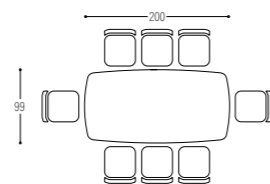

PIANI IN VETRO FUSO

VETROFUSO F200

Piano Tavolo Fisso con Telaio Fisso in metallo verniciato
Vetro Fuso da 12 mm

L. 200 cm - P. 99 cm

BASI COMPATIBILI

Prime / Infinity / Artemis / Ixcence / Luxury / Scenic / Major / Domino / Planet / Krea / Akita / Butterfly-03