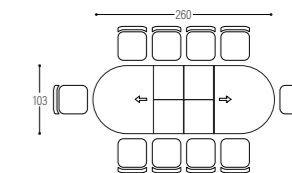

PIANI IN LAMINATO

POINT 180

Piano Tavolo Allungabile con Telaio Allungabile in alluminio
Laminato da 65 mm

Prolunghe centrali interne da 40 cm (n.2)
Laminato da 65 mm

L. 180/220/260 cm - P. 103 cm

BASI COMPATIBILI
Point