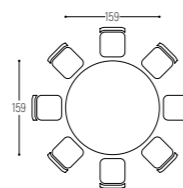

BASI COMPATIBILI
Butterfly-01 / New Myto / Goblet

HPL DM160

Piano Tavolo Fisso senza Telaio
Hpl da 10 mm

Ø 119 cm

BASI COMPATIBILI
Butterfly-02

Bianco
Opaco

Nero
Opaco

Marmo Olimpo
Opaco