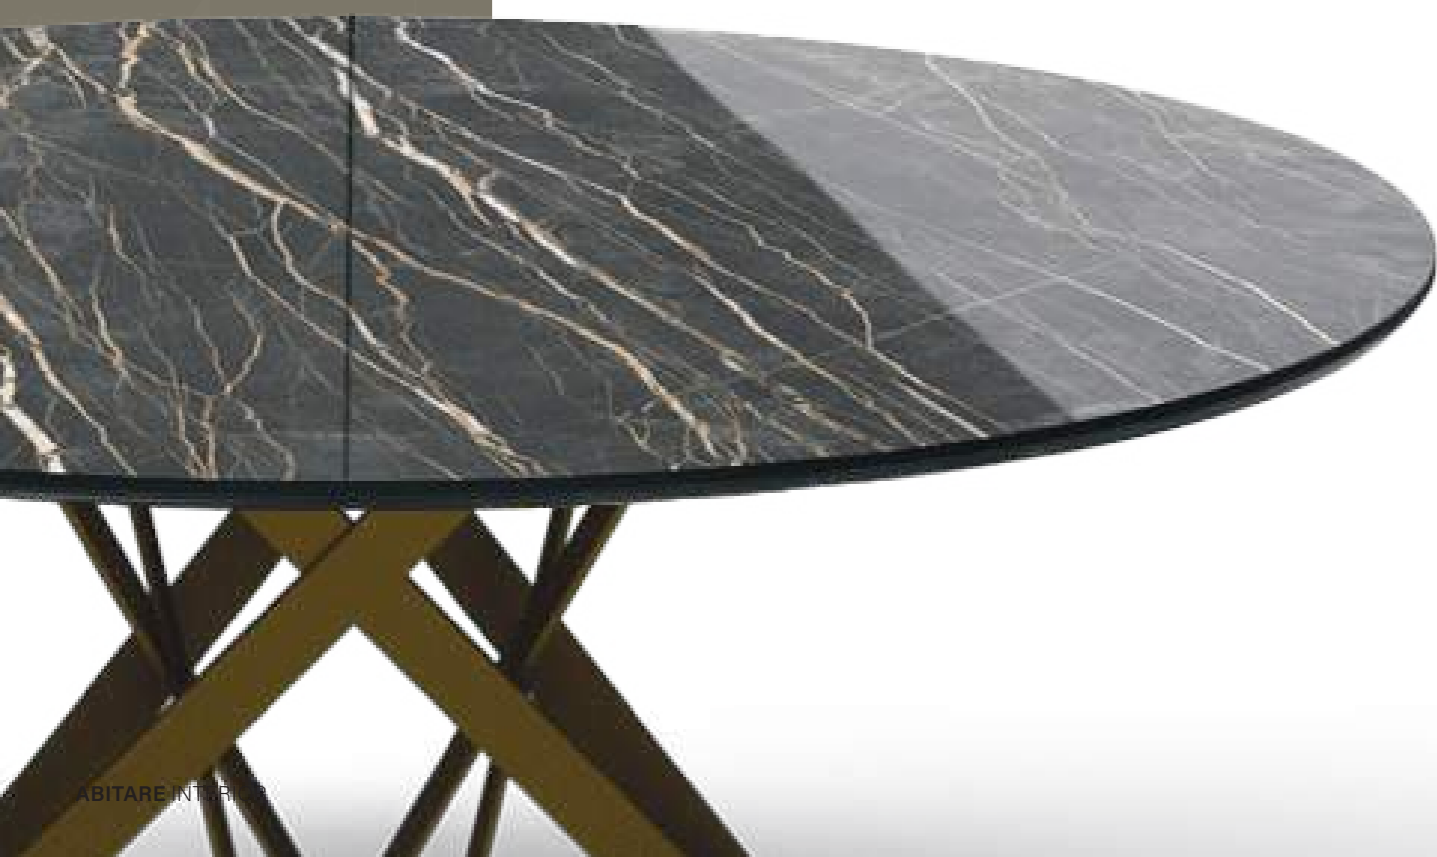

SCENIC-Q

Tavolo Allungabile

- Bianco
- Grafite
- Sabbia
- Oro
- Bronzo

Piano tavolo in Gres
Gres T120 / Noir Desire Lucido / Nero Opaco
Base e Telaio tavolo in Metallo
Scenic Q / Bronzo

Seduta in Vellutino
Andy-02 / Sabbia
Struttura in Metallo
Base Q / Bronzo