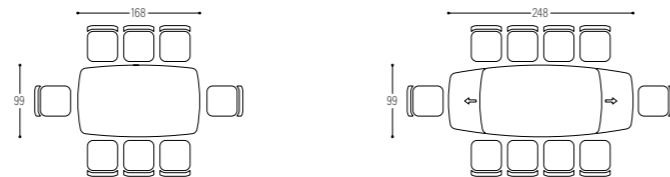

BASI COMPATIBILI
Prime / Infinity / Artemis / Ixcence / Luxury / Scenic / Major / Domino / Planet / Krea / Akita

PIANI IN GRES

THE TOP
MARAZZI
LAMINAM
SOLUZIONI PER OGNI AMBIENTE

GRES R170

Piano Tavolo Rotante con Telaio Allungabile in metallo verniciato
Gres da 3/6 mm placcato su Vetro da 8 mm

Prolunghe bilaterali interne da 43 cm (n.2)
Gres da 3/6 mm placcato su Vetro da 8 mm

L. 170/213/256 cm - P. 100 cm