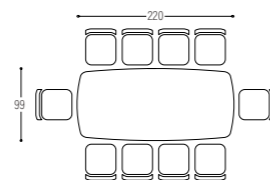

VETROFUSO F220

Piano Tavolo Fisso con Telaio Fisso in metallo verniciato
Vetro Fuso da 12 mm

L. 220 cm - P. 99 cm

BASI COMPATIBILI

Prime / Infinity / Artemis / Ixcence / Luxury / Scenic / Major / Domino / Planet / Krea / Akita / Butterfly-03