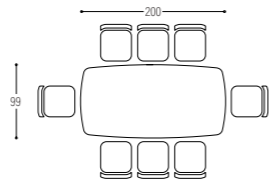

PIANI IN GRES

THE TOP
MARAZZI
LAMINAM
L'ESCLUSIVO DEL GRES

GRES F200

Piano Tavolo Fisso con Telaio Fisso in metallo verniciato
Gres da 3/6 mm placcato su Vetro da 8 mm

L. 200 cm - P. 99 cm

BASI COMPATIBILI
Prime / Infinity / Artemis / Ixcence / Luxury / Scenic / Major / Domino / Planet / Krea / Akita / Butterfly-03