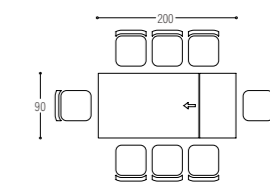

Stylo-90G

Trasparente
Lucido

Fumè
Lucido

Bronzo
Lucido

Extra White
Lucido

VETRO DM120

Piano Tavolo Fisso
Vetro da 10 mm

Ø 119 cm