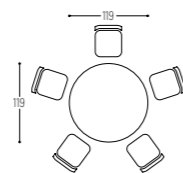

PIANI IN HPL

HPL DM120

Piano Tavolo Fisso senza Telaio
Hpl da 10 mm

Ø 119 cm

BASI COMPATIBILI
Butterfly-01 / New Myto / Goblet