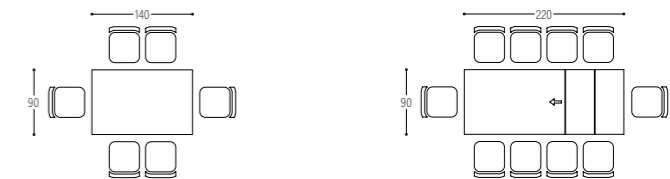

LAM03 160

Piano Tavolo Allungabile con Telaio Allungabile in alluminio/metallo
Laminato da 18/20 mm

Prolunghe laterali interne (n.3) da 40 cm
Laminato da 18/20 mm

L. 160/200/240/280 cm - P. 90 cm

BASI COMPATIBILI
Tekno / Line / Zen / Stylo-90