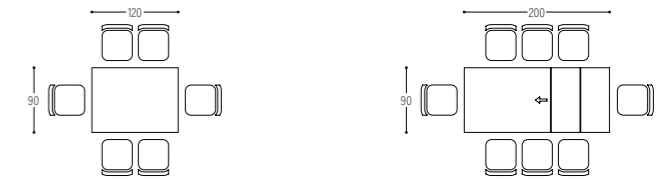

LAM02 140

Piano Tavolo Allungabile con Telaio Allungabile in alluminio/metallo
Laminato da 18/20 mm

Prolunghe laterali interne da 40 cm (n.2)
Laminato da 18/20 mm

L. 140/180/220 cm - P. 90 cm

BASI COMPATIBILI
Tekno / Line / Zen / Stylo-90