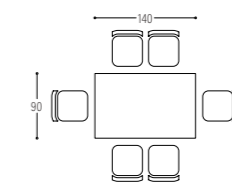

Stylo-90G

Trasparente
Lucido

Fumè
Lucido

Bronzo
Lucido

Extra White
Lucido

VETRO DM120

Piano Tavolo Fisso
Vetro da 10 mm

Ø 119 cm