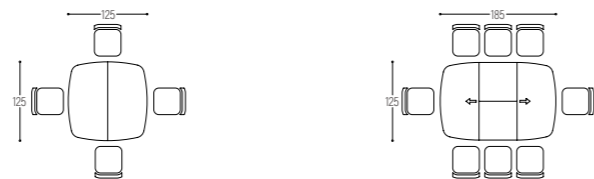

BASI COMPATIBILI
Infinity Q / Scenic Q

LAM DM128

Piano Tavolo Fisso senza Telaio
Laminato da 30 mm

Ø 128 cm

BASI COMPATIBILI
Butterfly-01 / New Myto / Goblet

Marmo Calacatta
Opaco

Marmo Nero
Opaco

Botticino
Opaco