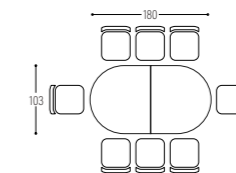

PIANI IN LAMINATO

POINT 180

Piano Tavolo Allungabile con Telaio Allungabile in alluminio
Laminato da 65 mm

Prolunghe centrali interne da 40 cm (n.2)
Laminato da 65 mm

L. 180/220/260 cm - P. 103 cm

BASI COMPATIBILI
Point